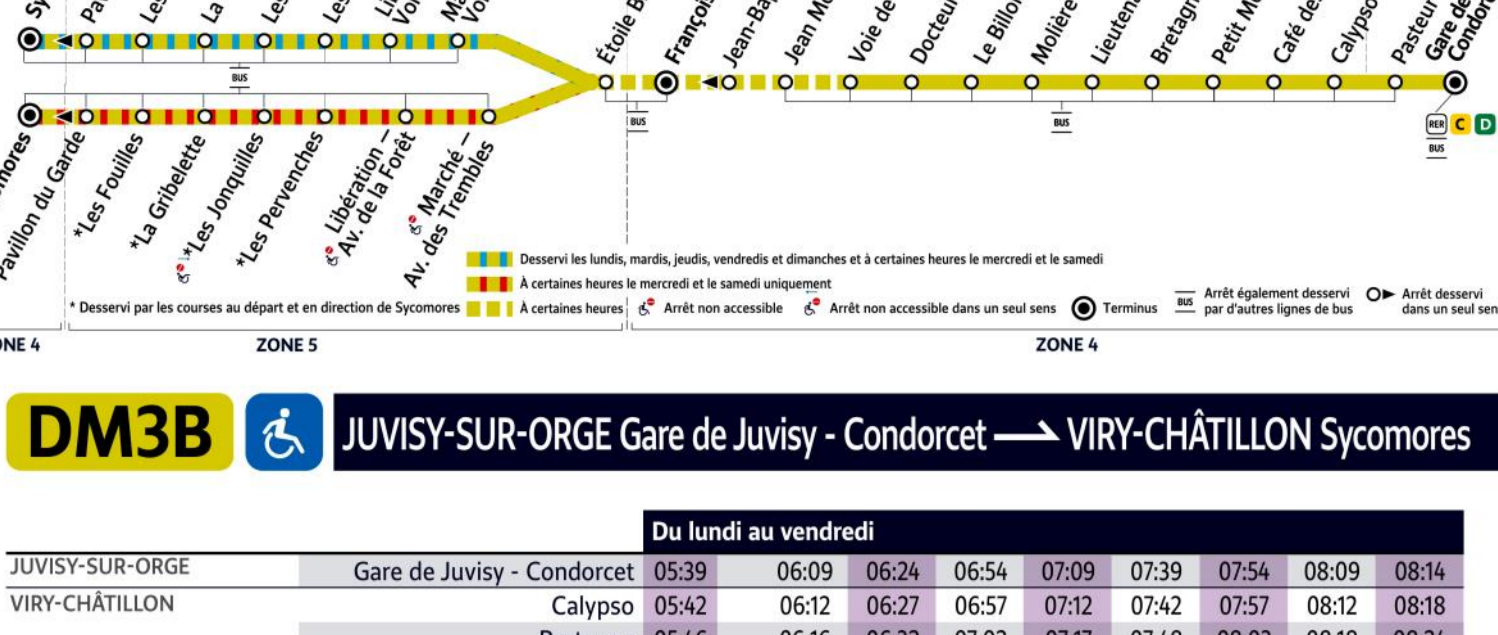

Paris bus timetables

Helping you discover more of Paris Eutouring.com

See more Paris bus routes
Eutouring.com/paris_bus_routes_maps.html

Useful French to English translations

Paris bus DM3B summer timetables and map

DM3B bus route Sycomores to Francois Mitterrand and Gare de Juvisy Condorcet

DM3B **JUVISY-SUR-ORGE Gare de Juvisy - Condorcet** → **VIRY-CHÂTILLON Sycomores**

		Du lundi au vendredi									
JUVISY-SUR-ORGE	Gare de Juvisy - Condorcet	05:39	06:09	06:24	06:54	07:09	07:39	07:54	08:09	08:14	
VIRY-CHÂTILLON	Calypso	05:42	06:12	06:27	06:57	07:12	07:42	07:57	08:12	08:18	
	Bretagne	05:46	06:16	06:32	07:02	07:17	07:48	08:03	08:18	08:24	
	Lieutenant Colonel Bizeul	05:47	06:17	06:33	07:03	07:18	07:49	08:05	08:20	08:25	
	Le Billoir	05:50	06:20	06:36	07:06	07:21	07:52	08:08	08:23	08:27	
	Docteur Roux	05:51	06:21	06:37	07:07	07:22	07:53	08:09	08:24	08:28	
	Voie de Compiègne	05:53	06:23	06:39	07:09	07:25	07:56	08:11	08:26	08:30	
	Jean-Baptiste Lebas			06:24		07:10		07:57		08:27	
	Jean Moulin	05:54		06:40		07:26		08:12		08:31	
	François Mitterrand	05:55	06:25	06:41	07:11	07:27	07:59	08:13	08:29	08:33	
MORSANG-SUR-ORGE	Étoile Bleue	05:57		06:43		07:29		08:16		08:35	
VIRY-CHÂTILLON	Sycomores	06:07		06:53		07:39		08:26		08:45	

		Du lundi au vendredi									
JUVISY-SUR-ORGE	Gare de Juvisy - Condorcet	08:32	08:39	09:10	09:23	09:53	10:10	10:40	10:53	11:23	
VIRY-CHÂTILLON	Calypso	08:36	08:43	09:20	09:27	09:58	10:15	10:45	10:58	11:28	
	Bretagne	08:42	08:49	09:20	09:33	10:02	10:19	10:51	11:03	11:34	
	Lieutenant Colonel Bizeul	08:43	08:50	09:21	09:34	10:03	10:20	10:52	11:04	11:35	
	Le Billoir	08:45	08:52	09:24	09:37	10:06	10:23	10:55	11:07	11:38	
	Docteur Roux	08:46	08:53	09:25	09:38	10:07	10:24	10:56	11:08	11:39	
	Voie de Compiègne	08:48	08:55	09:27	09:40	10:09	10:26	10:58	11:10	11:41	
	Jean-Baptiste Lebas	08:49		09:29		10:11		11:00		11:41	
	Jean Moulin	08:51	08:57	09:31	09:44	10:12	10:28	11:01	11:13	11:44	
	François Mitterrand	08:51	08:59	09:31	09:44	10:12	10:28	11:01	11:13	11:44	
MORSANG-SUR-ORGE	Étoile Bleue	09:01		09:46		10:32		11:15			
VIRY-CHÂTILLON	Sycomores	09:11		09:56		10:42		11:24			

En raison du marché de Morsang-sur-Orge le mercredi et le samedi les arrêts Marché et Libération sont reportés respectivement aux 10 Avenue des Trembles et 4 Avenue de la Forêt.

		Du lundi au vendredi									
JUVISY-SUR-ORGE	Gare de Juvisy - Condorcet	11:38	12:08	12:23	12:53	13:08	13:38	13:53	14:23	14:38	
VIRY-CHÂTILLON	Calypso	11:43	12:13	12:28	12:58	13:13	13:43	13:58	14:28	14:43	
	Bretagne	11:49	12:18	12:33	13:03	13:18	13:49	14:03	14:33	14:48	
	Lieutenant Colonel Bizeul	11:50	12:19	12:34	13:04	13:19	13:50	14:04	14:34	14:50	
	Le Billoir	11:53	12:22	12:37	13:06	13:21	13:52	14:07	14:37	14:53	
	Docteur Roux	11:54	12:23	12:38	13:07	13:22	13:54	14:08	14:38	14:54	
	Voie de Compiègne	11:56	12:25	12:40	13:09	13:24	13:56	14:10	14:40	14:56	
	Jean-Baptiste Lebas			12:27		13:11		13:57		14:42	
	Jean Moulin	11:58		12:42		13:26		14:11		14:59	
	François Mitterrand	11:59	12:28	12:43	13:12	13:27	13:58	14:12	14:43	15:01	
MORSANG-SUR-ORGE	Étoile Bleue	12:01		12:45		13:29		14:14		15:03	
VIRY-CHÂTILLON	Sycomores	12:11		12:54		13:39		14:23		15:12