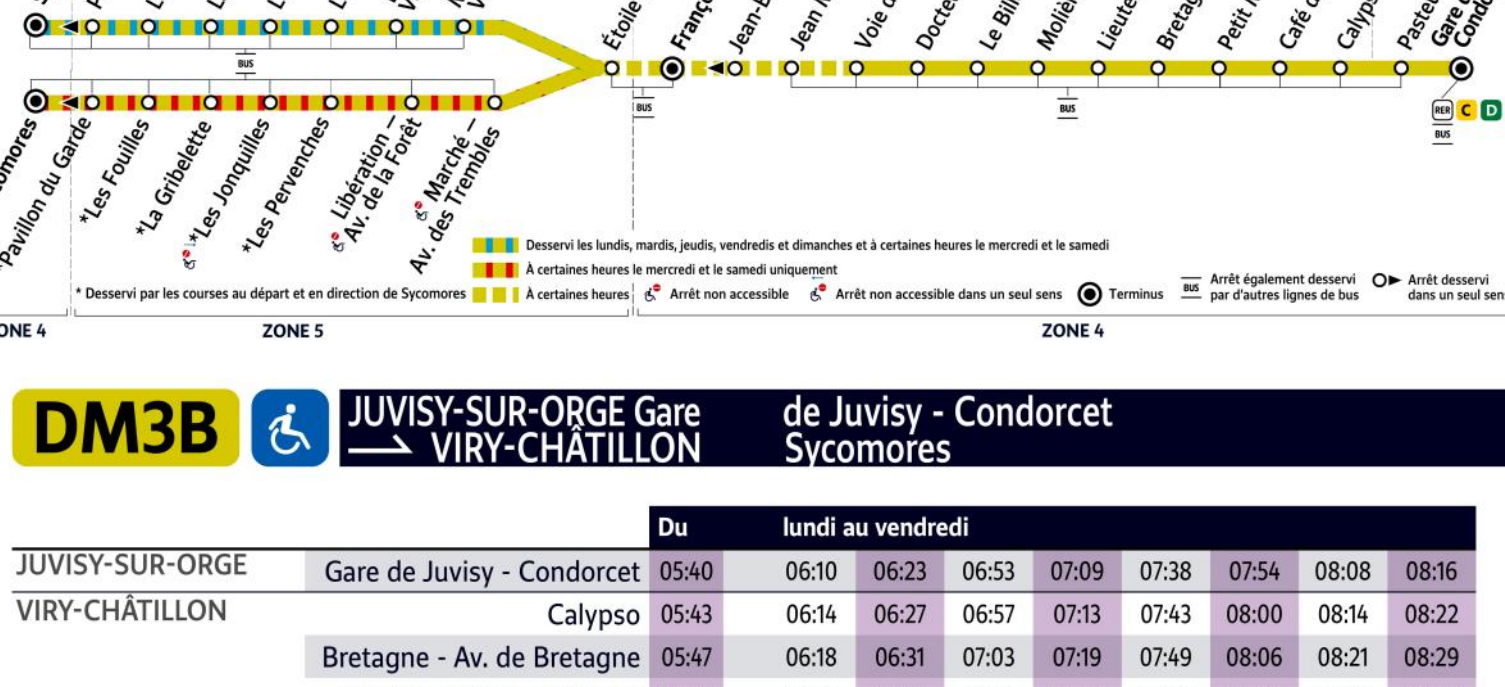

Paris bus timetables

Helping you discover more of Paris Eutouring.com

Useful French to English translations

Paris bus DM3B winter timetables and map

DM3B bus route Sycomores to Francois Mitterrand and Gare de Juvisy Condorcet

	Du	lundi au vendredi							
JUVISY-SUR-ORGE Gare de Juvisy - Condorcet	05:40	06:10	06:23	06:53	07:09	07:38	08:54	08:08	08:26
VIRY-CHÂTILLON Calypso	05:43	06:14	06:27	06:57	07:13	07:43	07:50	08:00	08:14
Bretagne - Av. de Bretagne	05:47	06:18	06:31	07:03	07:19	07:49	08:06	08:21	08:29
Lieutenant Colonel Bizeul	05:49	06:20	06:33	07:04	07:20	07:50	08:08	08:22	08:30
Le Billoir	05:52	06:23	06:36	07:07	07:23	07:53	08:11	08:25	08:33
Docteur Roux	05:53	06:24	06:37	07:08	07:24	07:54	08:12	08:26	08:34
Jean-Baptiste Lebas		06:26		07:11		07:57		08:30	
Jean Moulin	05:55		06:40		07:27		08:16		08:39
François Mitterrand	05:57	06:27	06:42	07:12	07:29	07:58	08:18	08:31	08:41
MORSANG-SUR-ORGE Étoile Bleue	05:58		06:43		07:30		08:20		08:43
VIRY-CHÂTILLON Sycomores	06:08		06:53		07:40		08:30		08:53

	Du	lundi au vendredi							
JUVISY-SUR-ORGE Gare de Juvisy - Condorcet	08:32	08:38	09:12	09:24	09:54	10:10	10:40	10:54	11:24
VIRY-CHÂTILLON Calypso	08:38	08:43	09:17	09:29	09:59	10:15	10:50	11:09	11:29
Bretagne - Av. de Bretagne	08:45	08:49	09:23	09:35	10:05	10:20	10:50	11:04	11:34
Lieutenant Colonel Bizeul	08:46	08:50	09:25	09:37	10:07	10:22	10:52	11:06	11:36
Le Billoir	08:49	08:53	09:28	09:40	10:10	10:25	10:55	11:09	11:39
Docteur Roux	08:50	08:54	09:29	09:41	10:11	10:26	10:56	11:10	11:41
Jean-Baptiste Lebas	08:53		09:32		10:14		10:59		11:44
Jean Moulin		08:58		09:44		10:29		11:13	
François Mitterrand	08:54	08:59	09:33	09:46	10:15	10:31	11:00	11:15	11:45
MORSANG-SUR-ORGE Étoile Bleue		09:01		09:48		10:33		11:17	
VIRY-CHÂTILLON Sycomores		09:11		09:58		10:43		11:27	

Passer par les arrêts «Marché - Av. des Trembles» et «Libération - Av. de la Forêt» le mercredi.
Passer par les arrêts «Marché - Voie de Compiègne» et «Libération - Voie de Compiègne» les lundis, mardis, jeudis et vendredis.

	Du	lundi au vendredi							
JUVISY-SUR-ORGE Gare de Juvisy - Condorcet	11:39	12:09	12:24	12:54	13:09	13:39	13:54	14:24	14:39
VIRY-CHÂTILLON Calypso	11:44	12:14	12:29	12:59	13:14	13:44	13:59	14:29	14:44
Bretagne - Av. de Bretagne	11:49	12:19	12:34	13:04	13:19	13:49	14:04	14:34	14:49
Lieutenant Colonel Bizeul	11:51	12:21	12:36	13:06	13:21	13:51	14:06	14:36	14:51
Le Billoir	11:54	12:24	12:39	13:09	13:24	13:54	14:09	14:39	14:54
Docteur Roux	11:55	12:25	12:40	13:10	13:25	13:55	14:10	14:40	14:55
Jean-Baptiste Lebas		12:28		13:13		13:58		14:43	
Jean Moulin	11:58		12:44		13:29		14:14		14:59
François Mitterrand	11:59	12:29	12:45	13:14	13:30	13:59	14:15	14:44	15:00
MORSANG-SUR-ORGE Étoile Bleue	12:02		12:47		13:32		14:17		15:03
VIRY-CHÂTILLON Sycomores	12:12		12:57		13:42		14:27		15:13

Passer par les arrêts «Marché - Av. des Trembles» et «Libération - Av. de la Forêt» le mercredi.
Passer par les arrêts «Marché - Voie de Compiègne» et «Libération - Voie de Compiègne» les lundis, mardis, jeudis et vendredis.