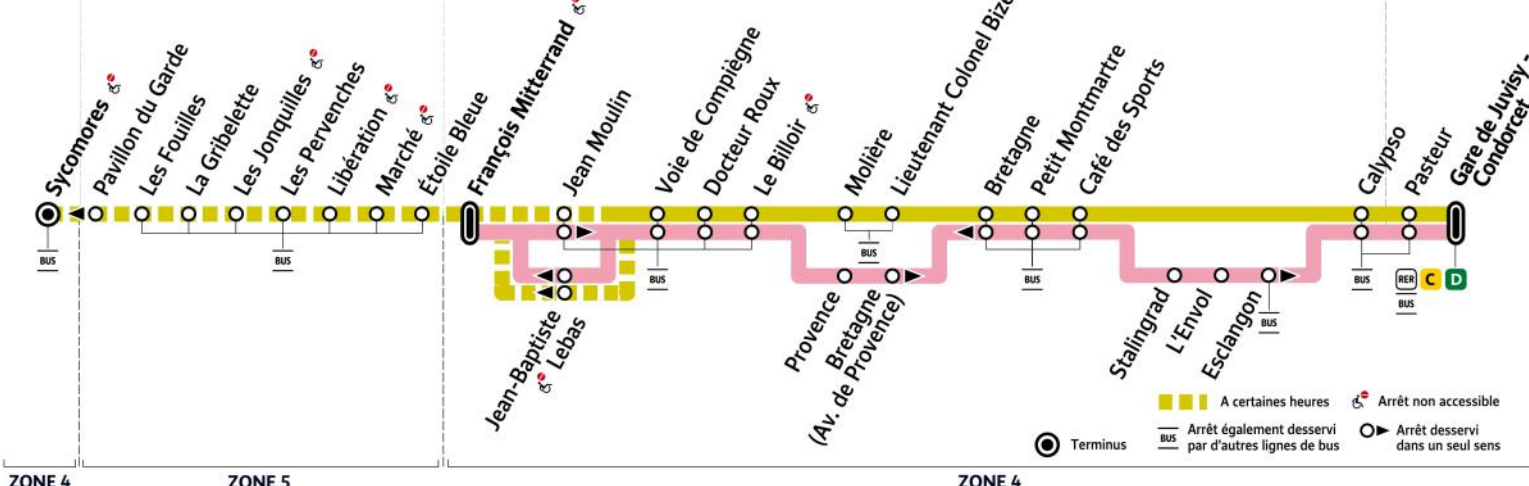

Paris bus timetables

Helping you discover more of Paris EUtouting.com

See more [Paris bus routes](http://EUtouting.com/paris_bus_routes)
EUtouting.com/paris_bus_route_maps.html

Useful French to English translations

Paris bus DM3A summer timetables and maps

DM3A bus route Francois Mitterrand to Gare de Juvisy Condorcet

DM3A VIRY-CHÂTILLON Gare de Juvisy - Condorcet → VIRY-CHÂTILLON François Mitterrand

		Du lundi au vendredi									
JUVISY-SUR-ORGE	Gare de Juvisy - Condorcet	05:54	06:35	07:23	08:01	08:24	08:54	09:38	10:23	11:08	
VIRY-CHÂTILLON	Calypso	05:57	06:38	07:27	08:05	08:28	08:58	09:42	10:28	11:13	
	L'Envol	05:59	06:40	07:29	08:07	08:31	09:01	09:44	10:30	11:15	
	Bretagne	06:04	06:46	07:35	08:13	08:37	09:07	09:50	10:37	11:21	
	Provence	06:05	06:47	07:36	08:14	08:38	09:08	09:51	10:38	11:22	
	Le Billoir	06:06	06:48	07:37	08:15	08:39	09:10	09:53	10:41	11:25	
	Docteur Roux	06:07	06:49	07:38	08:16	08:40	09:11	09:54	10:42	11:26	
	Voie de Compiègne	06:09	06:51	07:41	08:19	08:42	09:13	09:56	10:44	11:28	
	Jean-Baptiste Lebas	06:10	06:52	07:42	08:20	08:43	09:14	09:57	10:46	11:30	
	François Mitterrand	06:11	06:53	07:44	08:22	08:45	09:16	09:59	10:47	11:31	

		Du lundi au vendredi									
JUVISY-SUR-ORGE	Gare de Juvisy - Condorcet	11:54	12:38	13:23	14:08	14:53	15:38	16:24	17:05	17:51	
VIRY-CHÂTILLON	Calypso	11:59	12:43	13:28	14:13	14:58	15:43	16:29	17:10	17:56	
	L'Envol	12:02	12:46	13:31	14:15	15:00	15:46	16:32	17:13	17:59	
	Bretagne	12:08	12:52	13:38	14:21	15:06	15:52	16:38	17:19	18:05	
	Provence	12:09	12:53	13:39	14:22	15:08	15:53	16:39	17:20	18:07	
	Le Billoir	12:12	12:54	13:40	14:23	15:09	15:55	16:41	17:22	18:09	
	Docteur Roux	12:13	12:55	13:41	14:24	15:10	15:56	16:42	17:23	18:10	
	Voie de Compiègne	12:15	12:57	13:43	14:26	15:12	15:58	16:44	17:25	18:12	
	Jean-Baptiste Lebas	12:17	12:58	13:44	14:28	15:14	16:00	16:46	17:26	18:14	
	François Mitterrand	12:18	12:59	13:45	14:29	15:15	16:01	16:47	17:27	18:15	

		Du lundi au vendredi									
JUVISY-SUR-ORGE	Gare de Juvisy - Condorcet	18:13	18:51	19:35	20:21	21:08	21:53	22:53			
VIRY-CHÂTILLON	Calypso	18:18	18:56	19:40	20:26	21:12	21:57	22:57			
	L'Envol	18:21	18:59	19:43	20:29	21:15	21:59	22:59			
	Bretagne	18:27	19:05	19:48	20:34	21:20	22:04	23:04			
	Provence	18:29	19:07	19:50	20:36	21:22	22:05	23:05			
	Le Billoir	18:30	19:08	19:51	20:37	21:23	22:06	23:06			
	Docteur Roux	18:31	19:09	19:52	20:38	21:24	22:07	23:07			
	Voie de Compiègne	18:33	19:11	19:54	20:40	21:26	22:09	23:09			
	Jean-Baptiste Lebas	18:35	19:13	19:56	20:42	21:28	22:11	23:11			
	François Mitterrand	18:36	19:14	19:57	20:43	21:29	22:12	23:12			

		Samedi									
JUVISY-SUR-ORGE	Gare de Juvisy - Condorcet	06:08	07:39	09:10	10:40	12:08	13:38	15:08	16:39		
VIRY-CHÂTILLON	Calypso	06:11	07:42	09:14	10:45	12:13	13:43	15:13	16:44		
	L'Envol	06:13	07:44	09:15	10:47	12:14	13:45	15:15	16:45		
	Bretagne	06:17	07:50	09:21	10:53	12:20	13:51	15:21	16:50		
	Provence	06:18	07:51	09:23	10:55	12:22	13:53	15:23	16:52		
	Le Billoir	06:19	07:52	09:24	10:56	12:23	13:54	15:24	16:53		
	Docteur Roux	06:20	07:53	09:26	10:57	12:24	13:55	15:25	16:55		
	Voie de Compiègne	06:22	07:55	09:28	11:00	12:26	13:58	15:27	16:57		
	Jean-Baptiste Lebas	06:23	07:56	09:29	11:01	12:27	13:59	15:28	16:58		
	François Mitterrand	06:24	07:57	09:30	11:02	12:28	14:00	15:29	16:59