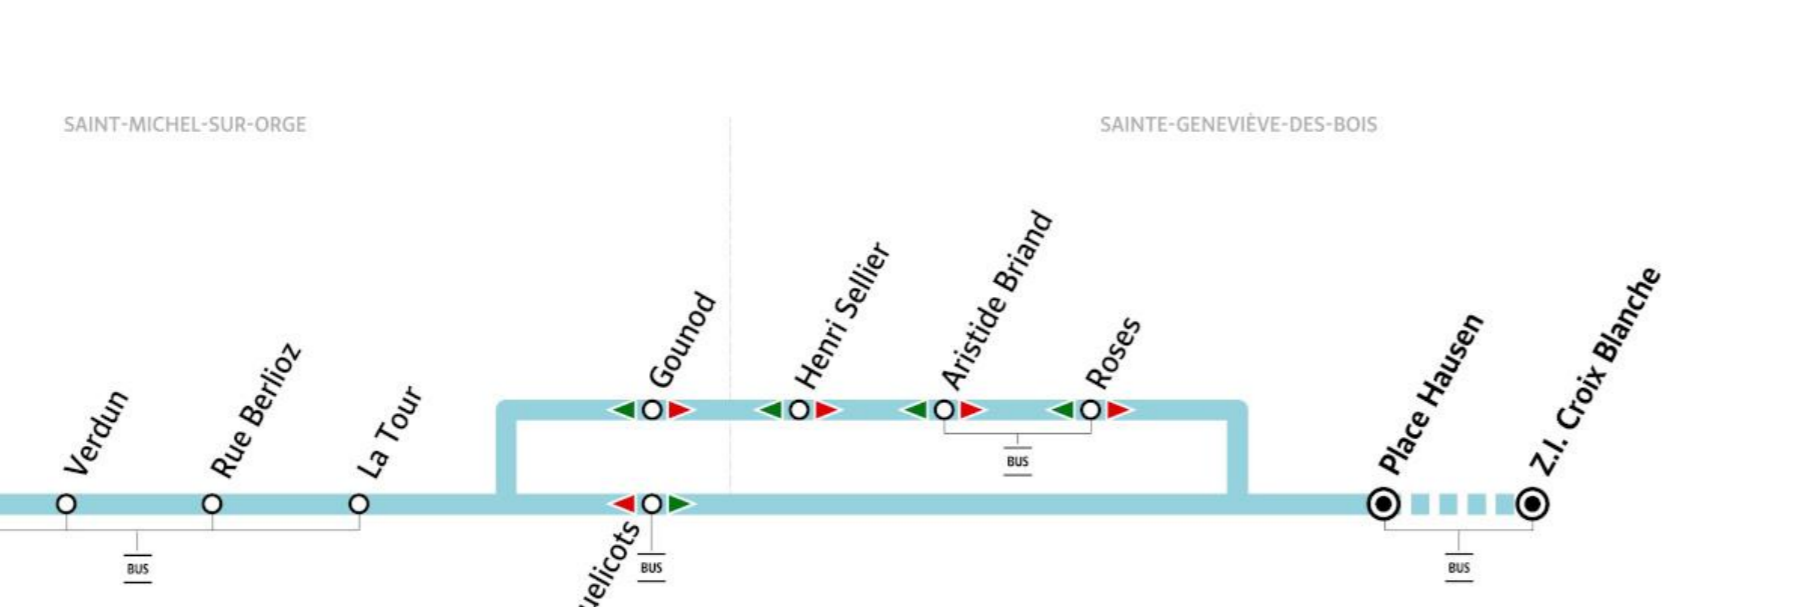

DM2B Gare de SAINT-MICHEL-SUR-ORGE -> SAINT-MICHEL-SUR-ORGE Chemin de Bretagne Du lundi au vendredi SAINT-MICHEL-SUR-ORGE Gare de Saint-Michel-sur-Orge

SAMEDI Du lundi au vendredi SAINT-MICHEL-SUR-ORGE Gare de Saint-Michel-sur-Orge

SAMEDI Du lundi au vendredi SAINT-MICHEL-SUR-ORGE Gare de Saint-Michel-sur-Orge

DIMANCHE ET JOURS FÉRIÉS Du lundi au vendredi SAINT-MICHEL-SUR-ORGE Gare de Saint-Michel-sur-Orge

DM2B SAINT-MICHEL-SUR-ORGE Chemin de Bretagne -> Gare de SAINT-MICHEL-SUR-ORGE Du lundi au vendredi SAINT-MICHEL-SUR-ORGE Chemin de Bretagne

SAMEDI Du lundi au vendredi SAINT-MICHEL-SUR-ORGE Gare de Saint-Michel-sur-Orge

SAMEDI Du lundi au vendredi SAINT-MICHEL-SUR-ORGE Gare de Saint-Michel-sur-Orge

DIMANCHE ET JOURS FÉRIÉS Du lundi au vendredi SAINT-MICHEL-SUR-ORGE Gare de Saint-Michel-sur-Orge

DM2A Gare de SAINT-MICHEL-SUR-ORGE -> SAINT-GENEVIEVE-DES-BOIS Z.I. Croix Blanche Du lundi au vendredi SAINT-MICHEL-SUR-ORGE Gare de Saint-Michel-sur-Orge

DM2A SAINT-GENEVIEVE-DES-BOIS Z.I. Croix Blanche -> Gare de SAINT-MICHEL-SUR-ORGE Du lundi au vendredi STE-GENEVIEVE-DES-BOIS Z.I. Croix Blanche

Forfaits & tickets à valider à chaque voyage sur le réseau îledeFrance mobilités Les forfaits Navigo Pour tous Navigo annuel Navigo mois Navigo semaine Navigo jour

DM2A Gare de SAINT-MICHEL-SUR-ORGE -> SAINT-GENEVIEVE-DES-BOIS Z.I. Croix Blanche SAMEDI Du lundi au vendredi SAINT-MICHEL-SUR-ORGE Gare de Saint-Michel-sur-Orge

DM2A SAINT-GENEVIEVE-DES-BOIS Z.I. Croix Blanche -> Gare de SAINT-MICHEL-SUR-ORGE SAMEDI Du lundi au vendredi STE-GENEVIEVE-DES-BOIS Z.I. Croix Blanche

Commandez et rechargez votre passe Navigo selon vos besoins et votre profil sur iledefrance-mobilités.fr, aux guichets et dans les agences des transporteurs (RATP, SNCF, Optile). Les tickets Disponibles en gares, stations et agences

Paris tourist information www.eutour.com © Eutour.com

Related Paris transport maps Paris Metro Map Paris bus routes Paris tram routes Paris RER routes Paris tram routes Paris bus routes

DM2A SAINT-GENEVIEVE-DES-BOIS Z.I. Croix Blanche -> Gare de SAINT-MICHEL-SUR-ORGE DIMANCHE ET JOURS FÉRIÉS Du lundi au vendredi STE-GENEVIEVE-DES-BOIS Z.I. Croix Blanche

Ticket t+ À l'unité ou en carnet de 10 tickets, tarif réduit (valable pour les 4 à 10 ans, les titulaires de la carte Familiale Nombreuse et Navigo Solidarité) Mobilités Un ticket journalier pour voyager à volonté dans les zones tarifaires choisies