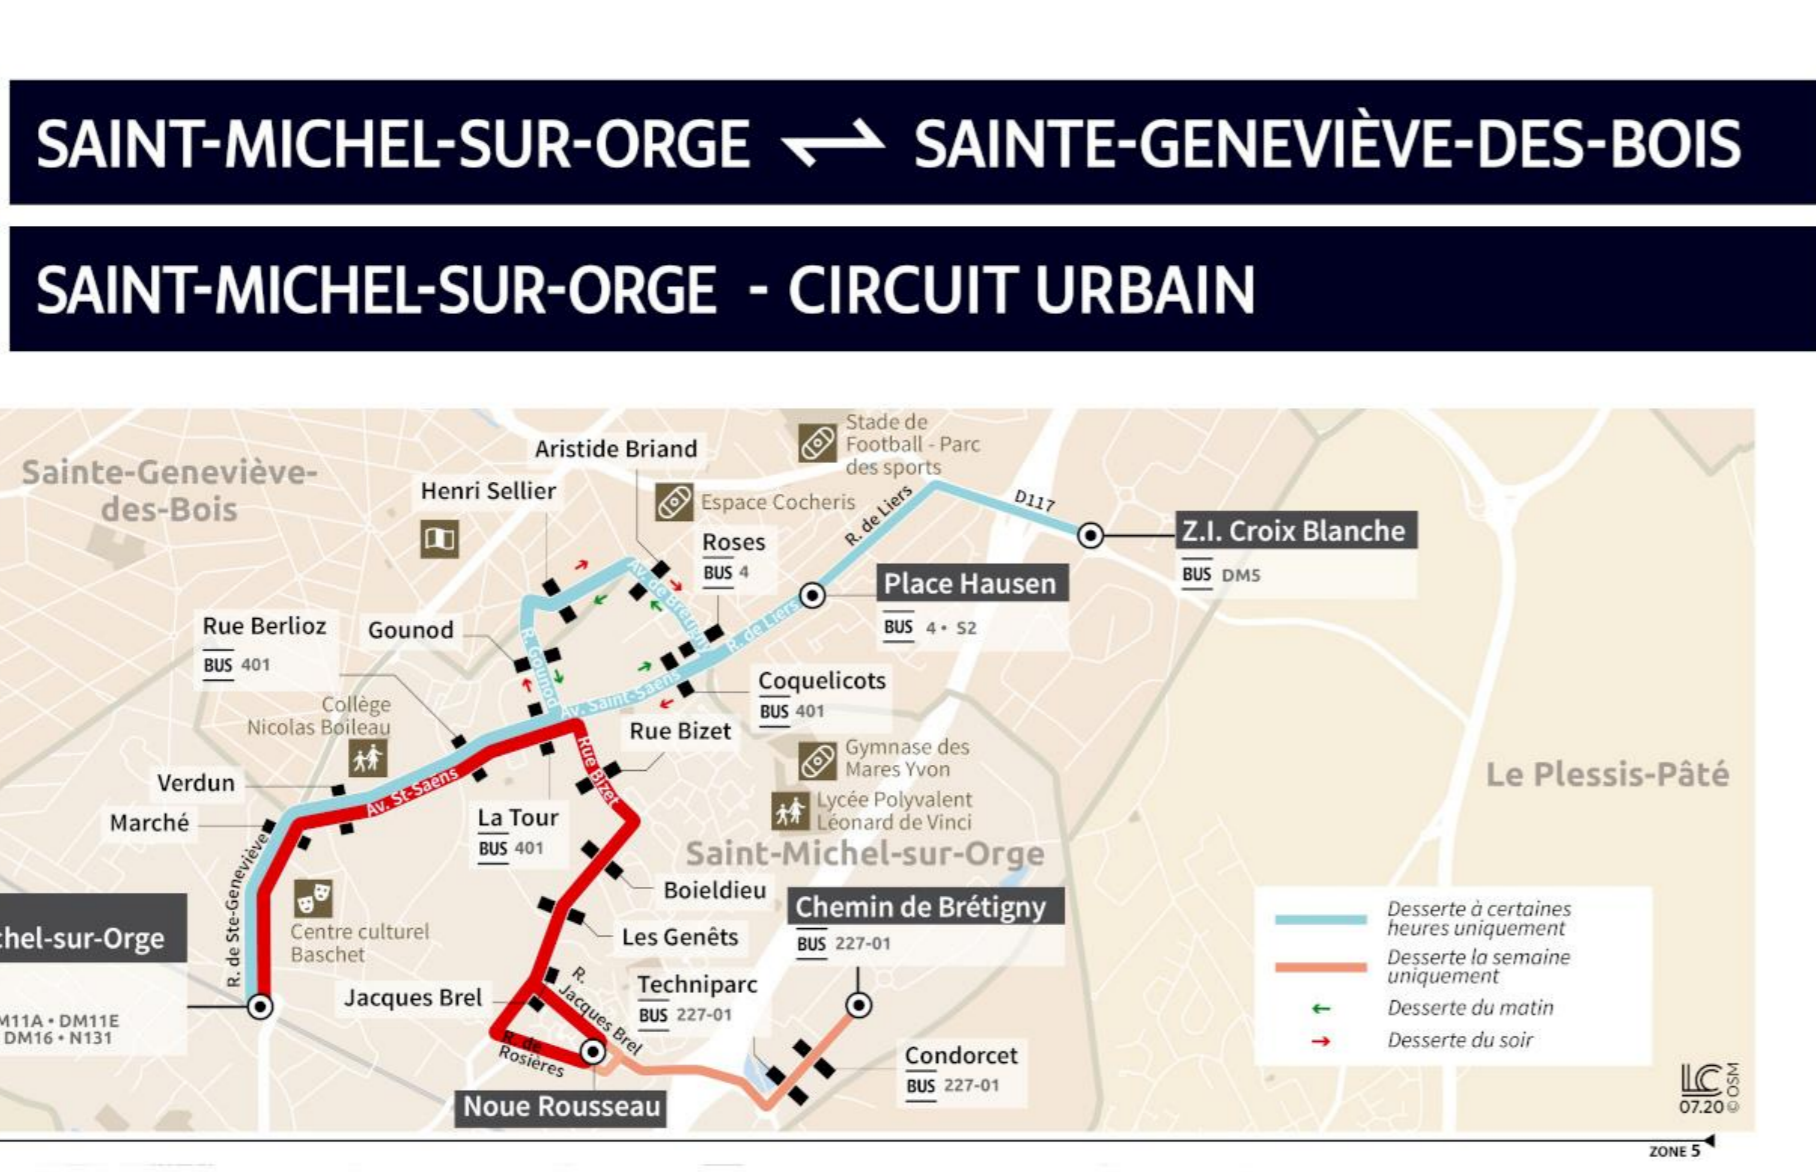

Paris bus timetables Helping you discover more of Paris Eutour.com See more Paris bus routes

Paris bus DM2B summer timetables and map DM2B bus route Gare de Saint-Michel-sur-Orge to Chemin de Bretagne

BUS DM2A DM2B SAINT-MICHEL-SUR-ORGE SAINT-GENEVIEVE-DES-BOIS SAINT-MICHEL-SUR-ORGE CIRCUIT URBAIN Horaires valables du 12 juillet au 29 août 2021 inclus

Informations pratiques & Bon à savoir Contact Bon à savoir Nos horaires d'ouverture du standard 8h30-12h30/13h30-17h du lundi au vendredi