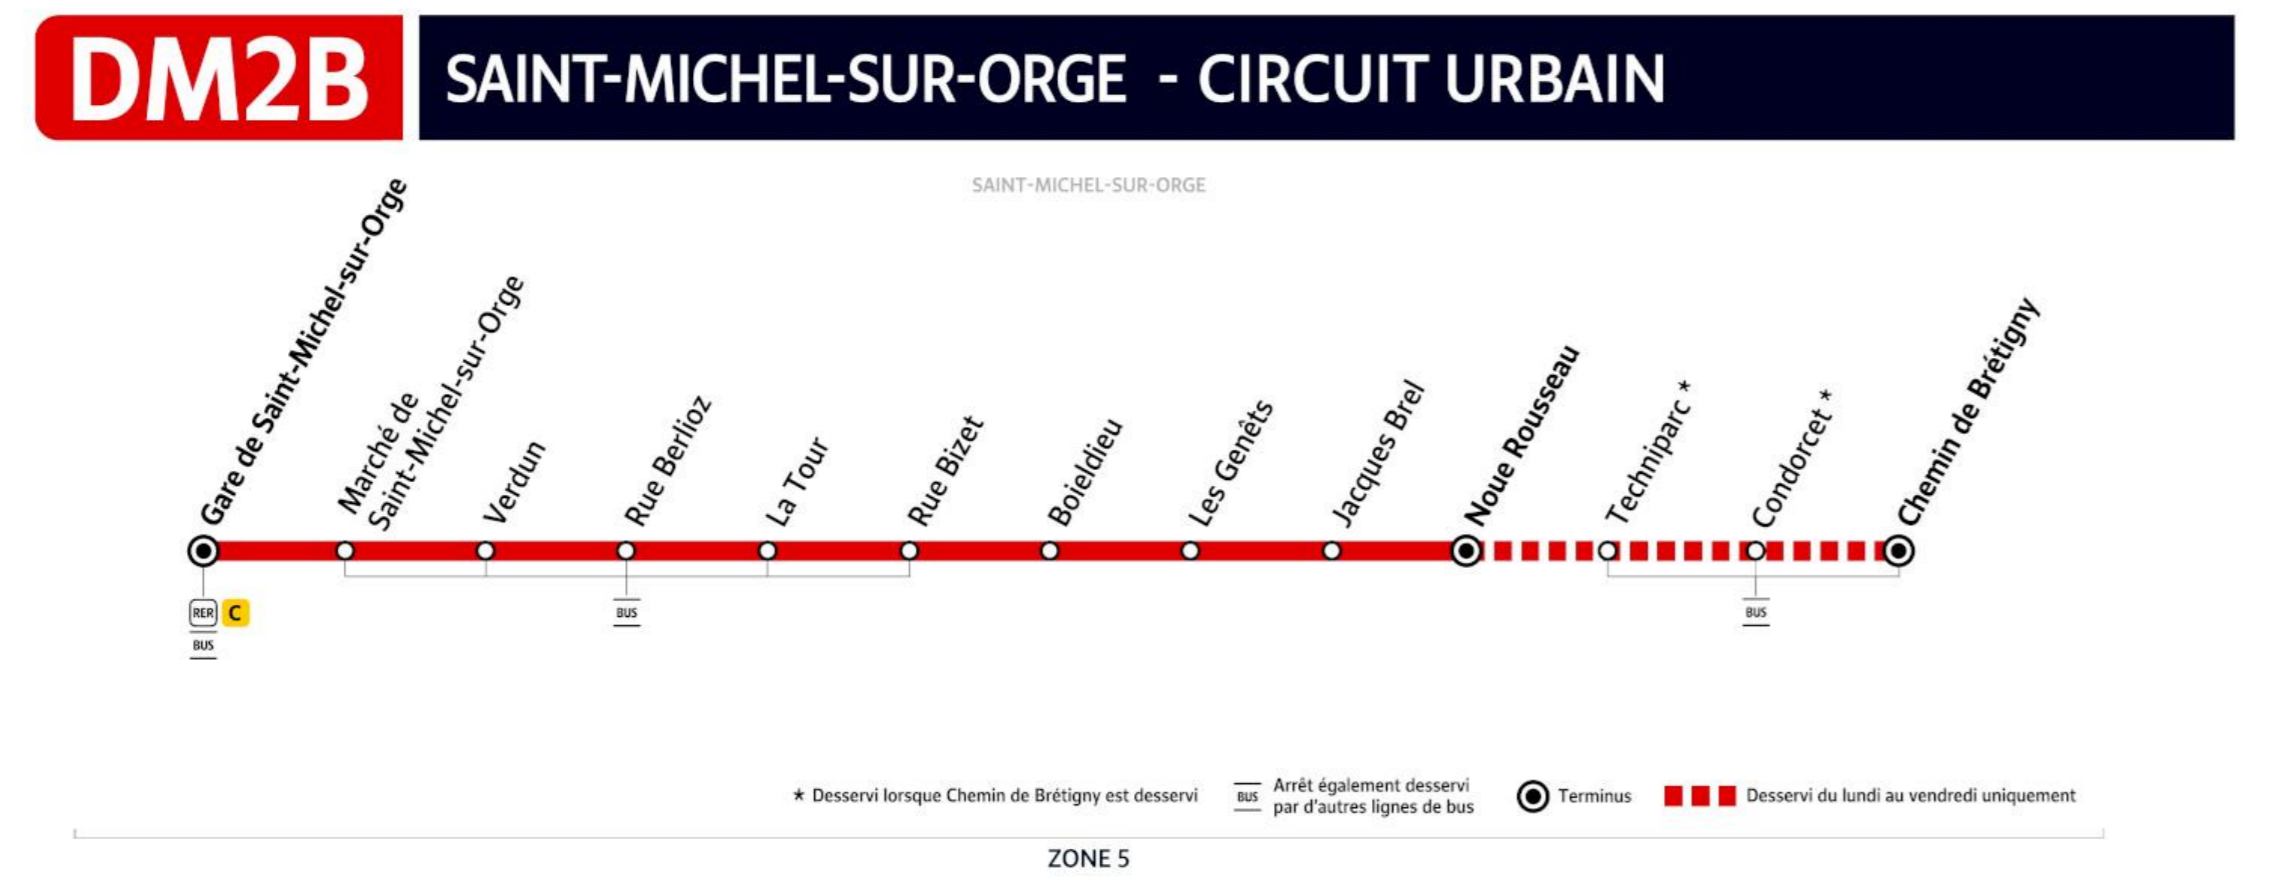

Paris bus DM2B winter timetables and map DM2B bus route Gare de Saint-Michel-sur-Orge to Chemin de Bretagne

DM2A SAINT-MICHEL-SUR-ORGE ↔ SAINTE-GENEVIÈVE-DES-BOIS Horaires valables du 30 août 2021 au 10 juillet 2022 inclus

PAS DE MONNAIE ? Pour acheter votre ticket par sms* 1 SMS = 1 TICKET BUS Envoyer MEYER au 93100

DM2A Gare de SAINT-MICHEL-SUR-ORGE → SAINTE-GENEVIÈVE-DES-BOIS Z.I. Croix Blanche

Table with 2 columns: Station and Time. Rows include SAINT-MICHEL-SUR-ORGE, STE-GENEVIÈVE-DES-BOIS, and SAINT-MICHEL-SUR-ORGE with various time slots for different days.

DM2A SAINTE-GENEVIÈVE-DES-BOIS Z.I. Croix Blanche → Gare de SAINT-MICHEL-SUR-ORGE

Table with 2 columns: Station and Time. Rows include STE-GENEVIÈVE-DES-BOIS, SAINT-MICHEL-SUR-ORGE, and SAINT-MICHEL-SUR-ORGE with various time slots for different days.