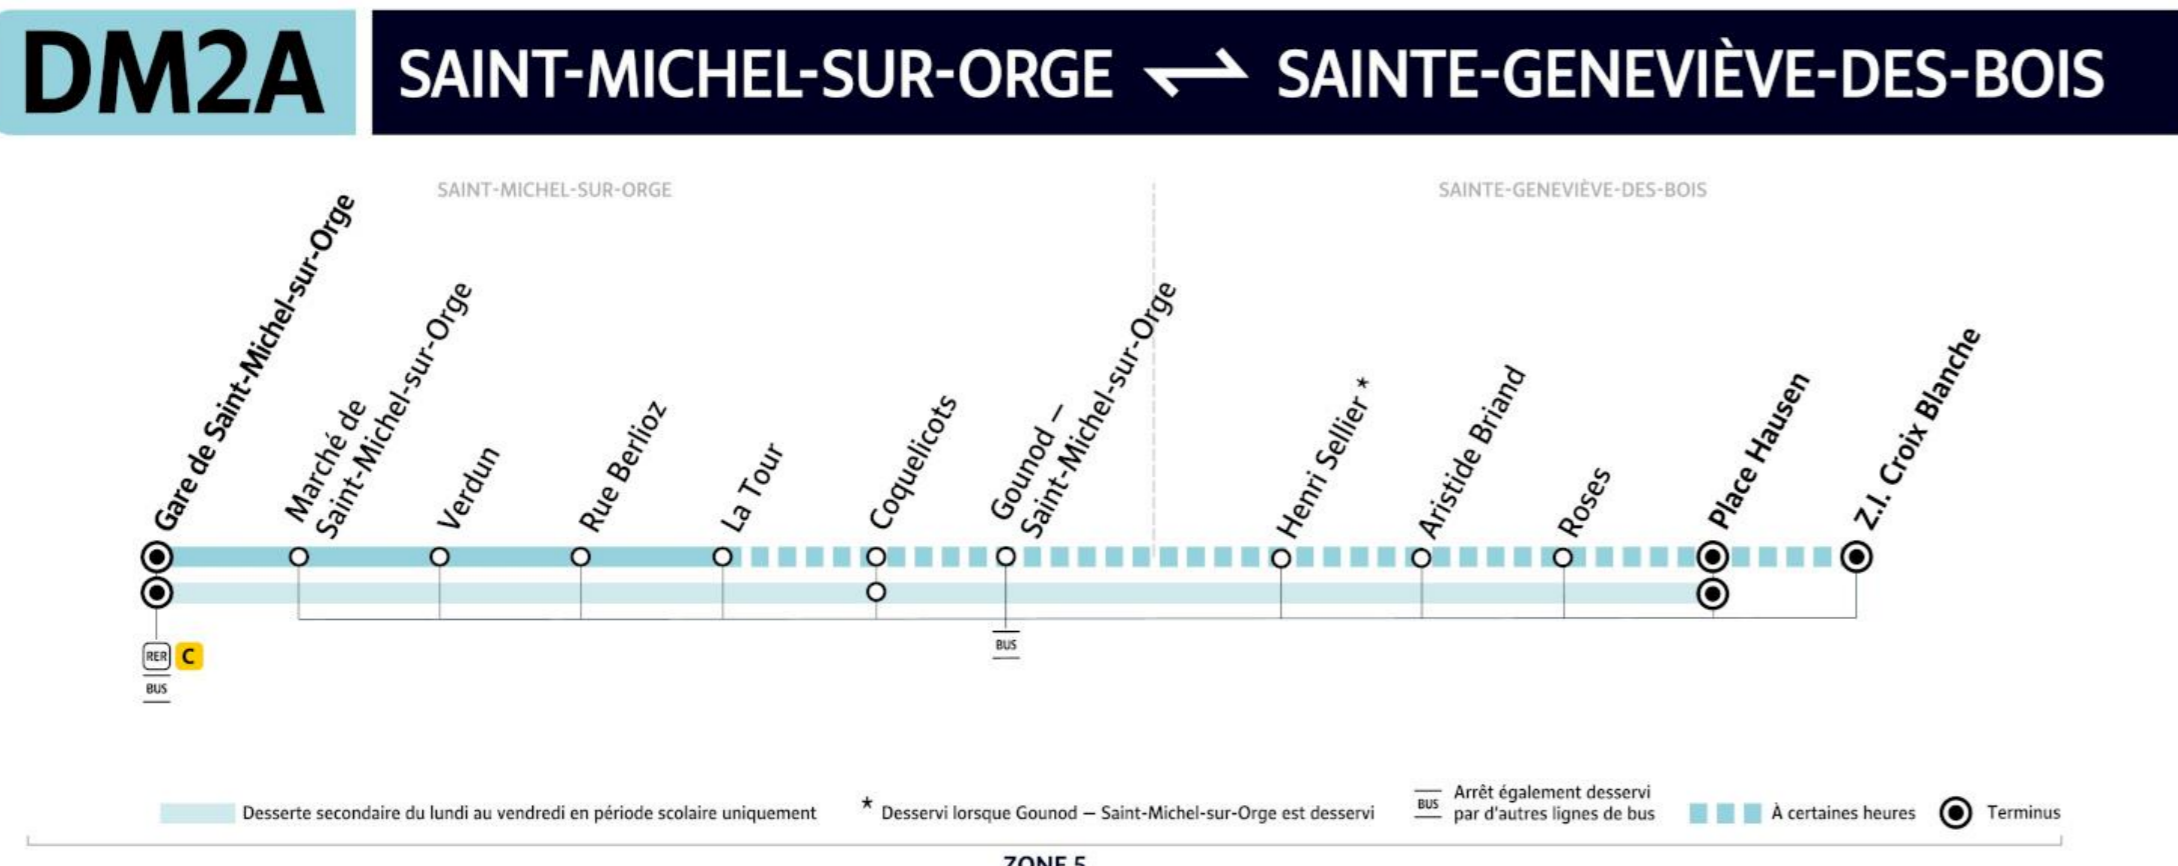

Paris bus DM2A winter timetables and map
DM2A bus route Gare de Michel-sur-Orge to ZI Croix Blanche

BUS DM2A DM2B

SAINT-MICHEL-SUR-ORGE

SAINT-GENEVIÈVE-DES-BOIS

SAINT-MICHEL-SUR-ORGE CIRCUIT URBAIN