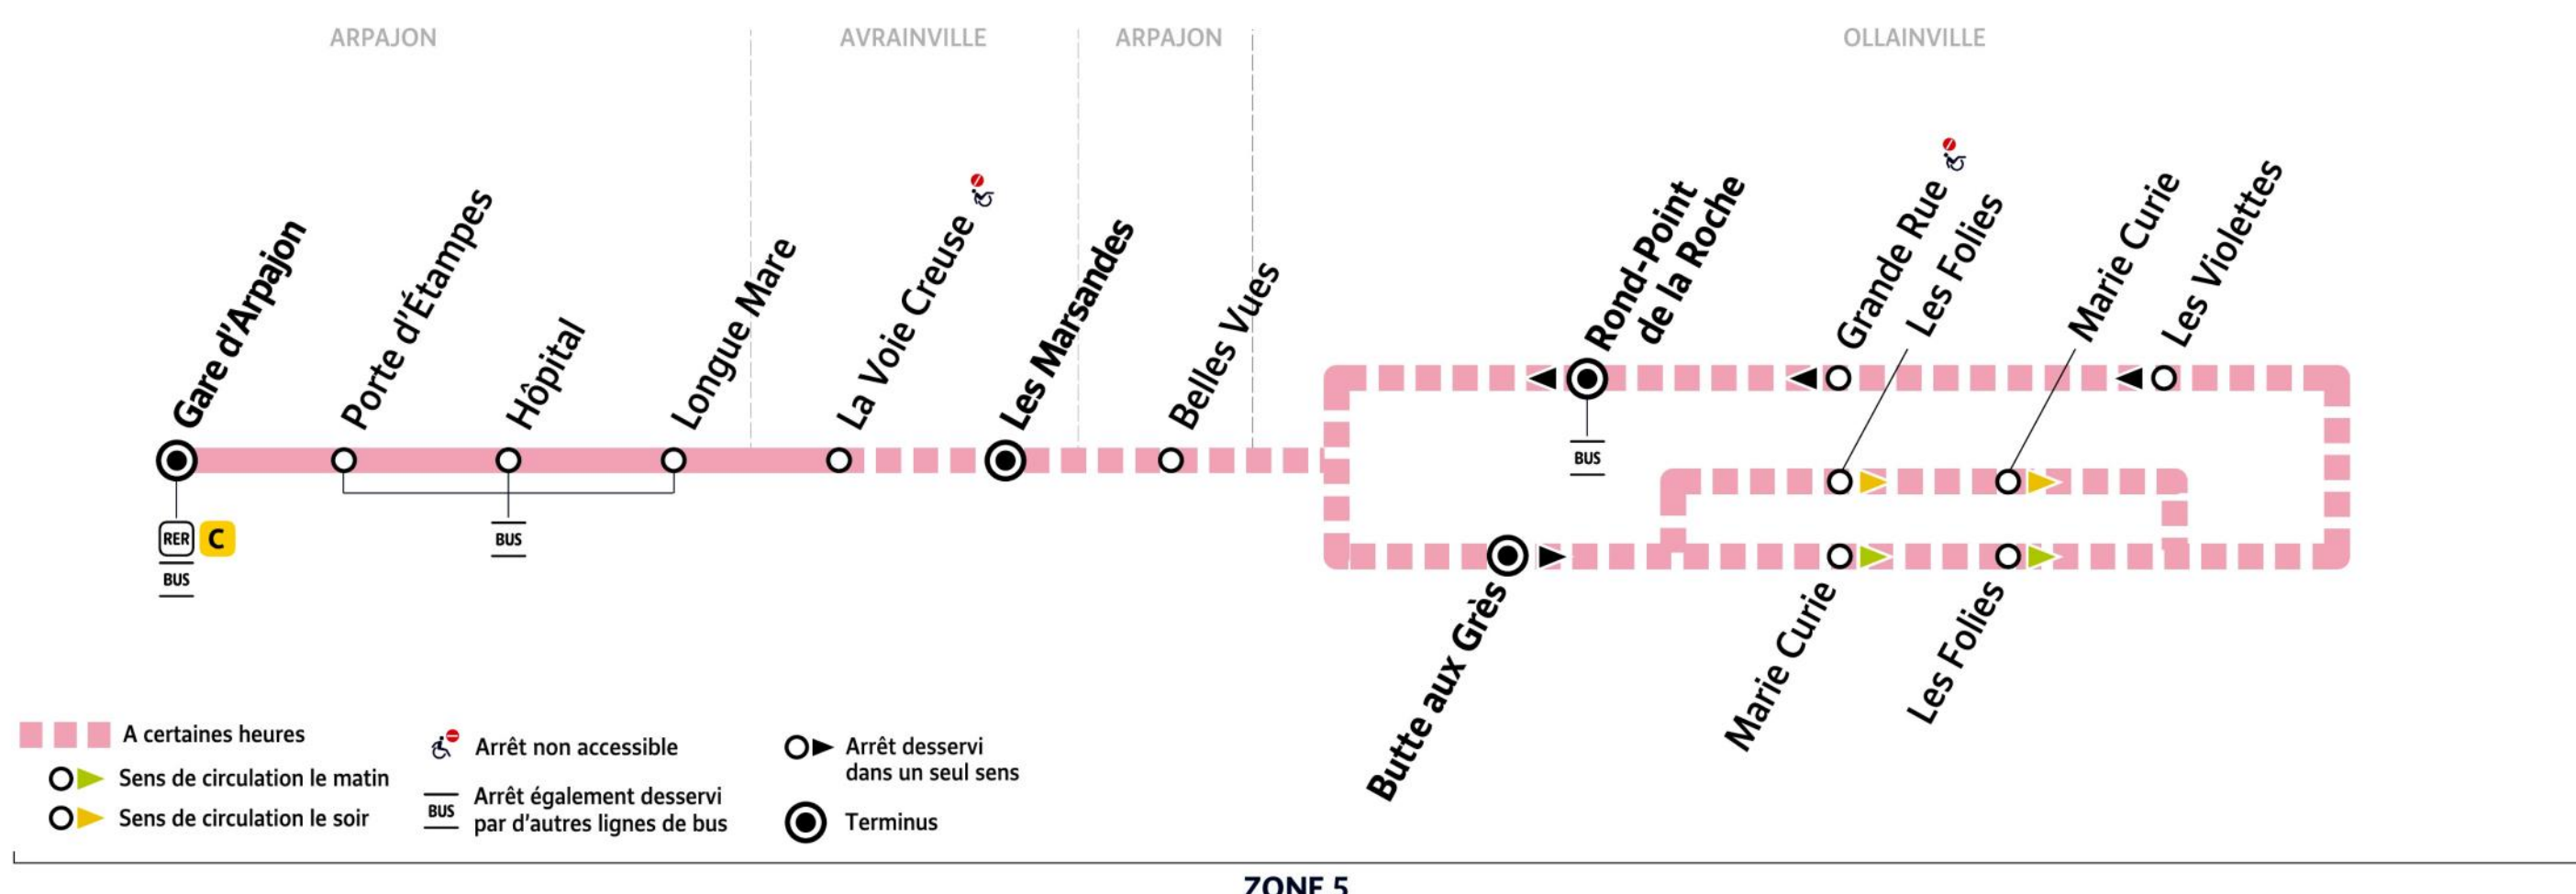

ARPAJON

OLLAINVILLE

Horaires valables du 12 juillet au 29 août 2021 inclus

DM26 BUS

iledeFrance
mobilités

Informations pratiques & Bon à savoir

Contact

01 69 01 00 09

Nos horaires d'ouverture du standard
8h30-12h30/13h30-17h
du lundi au vendredi

www.keolis-meyer.com

Keolis Meyer
123 rue Paul Fort
91312 Montlhéry
contact.meyer@keolis.com

iledefrance-mobilites.fr
Application disponible sur :

Bon à savoir

- Pas de service les samedis, dimanches et jours fériés.
- Du lundi au vendredi, de 10h à 16h, le Transport à la Demande TàD Coeur Essonne 7 prend le relais de votre ligne DM26. Pour réserver votre trajet, rendez-vous sur tad.idfmobilites.fr
- Les heures indiquées sont les heures de départ ou de passage. Elles sont données à titre indicatif et sont sujettes aux aléas de la circulation. Nous vous recommandons d'arriver 2 minutes avant l'horaire théorique de passage.
- À chaque arrêt, n'oubliez pas de faire signe au conducteur.

Horaires en temps réel

Recevez par SMS l'heure de passage de vos prochains bus en temps réel. Pour plus d'informations www.keolis-meyer.com dans la rubrique Codes SMS.

ATTENTION

Exigez, vérifiez et conservez votre titre de transport. Le voyageur est tenu de présenter un titre de transport valable à toute demande des contrôleurs. Tout contrevenant sera poursuivi.

17670 - 06/2021

DM26 ARPAJON ↔ AVRAINVILLE ↔ OLLAINVILLE

DM26 OLLAINVILLE Butte aux Grès/Rond-Point de la Roche → Gare d'ARPAJON

		Du lundi au vendredi			
OLLAINVILLE	Butte aux Grès	06:35	07:19	08:04	09:06
SAINT-GERMAIN-LÈS-ARPAJON	Les Folies	06:38	07:22	08:07	09:09
OLLAINVILLE	Grande Rue	06:43	07:27	08:12	09:14
	Rond-Point de la Roche	06:44	07:28	08:13	09:15
ARPAJON	Belles Vues	06:45	07:29	08:14	09:16
AVRAINVILLE	La Voie Creuse	06:51	07:35	08:20	09:22
ARPAJON	Porte d'Étampes	06:54	07:38	08:23	09:25
	Gare d'Arpajon	06:55	07:39	08:24	09:26

		Du lundi au vendredi				
OLLAINVILLE	Rond-Point de la Roche	16:13	17:13	18:05	18:42	19:15
ARPAJON	Belles Vues	16:14	17:14	18:06	18:43	19:16
AVRAINVILLE	Les Marsandes	16:18	17:18	18:10	18:47	19:20
	La Voie Creuse	16:21	17:21	18:13	18:49	19:22
ARPAJON	Porte d'Étampes	16:24	17:25	18:17	18:52	19:25
	Gare d'Arpajon	16:25	17:26	18:18	18:53	19:26

DM26 Gare d'ARPAJON → OLLAINVILLE Butte aux Grès/Rond-Point de la Roche

		Du lundi au vendredi			
ARPAJON	Gare d'Arpajon	07:02	07:42	08:33	09:34
	Porte d'Étampes	07:03	07:43	08:34	09:35
AVRAINVILLE	La Voie Creuse	07:06	07:46	08:37	09:38
	Les Marsandes	07:08	07:48	08:39	09:40
ARPAJON	Belles Vues	07:14	07:54	08:45	09:46
OLLAINVILLE	Butte aux Grès	07:15	07:55	08:46	09:47

		Du lundi au vendredi				
ARPAJON	Gare d'Arpajon	16:33	17:33	18:21	18:55	19:36
	Porte d'Étampes	16:34	17:34	18:22	18:56	19:37
AVRAINVILLE	La Voie Creuse	16:38	17:38	18:26	19:00	19:41
ARPAJON	Belles Vues	16:42	17:42	18:30	19:04	19:45
OLLAINVILLE	Butte aux Grès	16:43	17:43	18:31	19:05	19:46
SAINT-GERMAIN-LÈS-ARPAJON	Les Folies	16:45	17:45	18:33	19:07	19:48
OLLAINVILLE	Grande Rue	16:50	17:50	18:38	19:12	19:53
	Rond-Point de la Roche	16:52	17:52	18:40	19:14	19:54

Forfaits & tickets à valider à chaque voyage sur le réseau

Les forfaits Navigo

- **Pour tous**
- Navigo annuel
- Navigo mois
- Navigo semaine
- Navigo jour

- **Jeunes**
- Imagine R Étudiant
- Imagine R Scolaire
- Imagine R Junior
- Gratuité Jeunes en insertion

Tarifs réduits et gratuité

- Navigo tarification Senior
- Navigo gratuité
- Navigo Solidarité mois
- Navigo Solidarité semaine
- Améthyste

Commandez et rechargez votre passe Navigo selon vos besoins et votre profil sur iledefrance-mobilites.fr, aux guichets et dans les agences des transporteurs (RATP, SNCF, Optile).

Les tickets

Disponibles en gares, stations et agences (au format papier ou rechargeables sur votre passe Navigo Easy) :

Ticket t+
À l'unité ou en carnet de 10 tickets, tarif réduit (valable pour les 4 à 10 ans, les titulaires de la carte Famille Nombreuse et Navigo Solidarité)

Mobilis
Un ticket journalier pour voyager à volonté dans les zones tarifaires choisies

Paris Visite
Un ticket pour voyager à volonté dans les zones tarifaires choisies pendant 1,2,3 ou 5 jours

Ticket Jeunes week-end
Un ticket journalier pour voyager à volonté dans les zones tarifaires choisies pour les moins de 26 ans

Ticket d'accès à bord
À l'unité, valable sur un trajet en bus auprès du conducteur ou par SMS