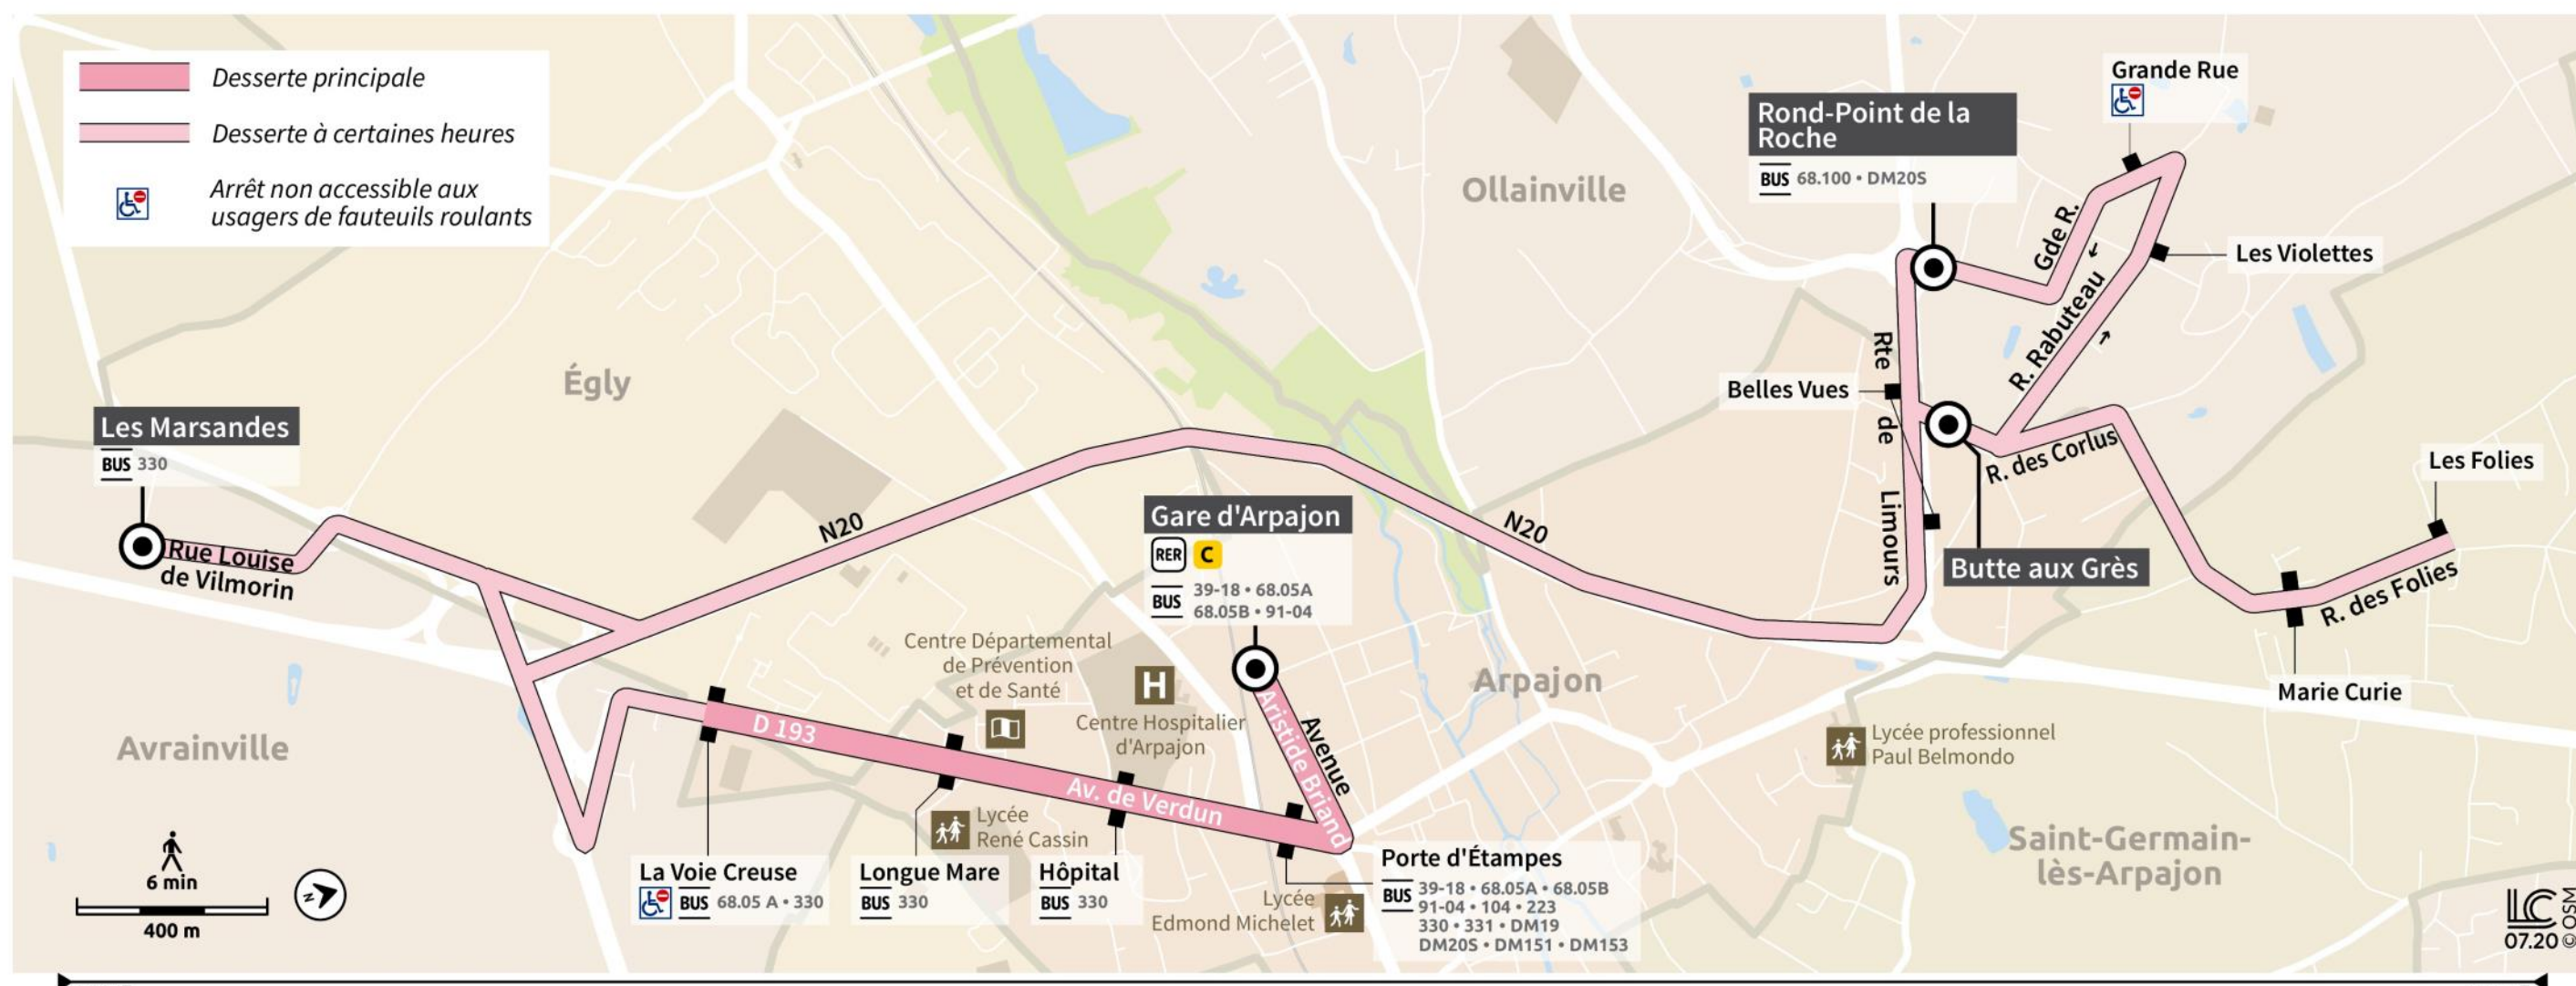

## DM26 ARPAJON ↔ AVRAINVILLE ↔ OLLAINVILLE

## DM26 OLLAINVILLE Butte aux Grès/Rond-Point de la Roche → Gare d'ARPAJON

		Du lundi au vendredi			
OLLAINVILLE	Butte aux Grès	06:35	07:19	08:04	09:06
SAINT-GERMAIN-LÈS-ARPAJON	Les Folies	06:38	07:22	08:07	09:09
OLLAINVILLE	Grande Rue	06:43	07:27	08:12	09:14
	Rond-Point de la Roche	06:44	07:28	08:13	09:15
ARPAJON	Belles Vues	06:45	07:29	08:14	09:16
AVRAINVILLE	La Voie Creuse	06:51	07:35	08:20	09:22
ARPAJON	Porte d'Étampes	06:54	07:38	08:23	09:25
	Gare d'Arpajon	06:55	07:39	08:24	09:26

		Du lundi au vendredi				
OLLAINVILLE	Rond-Point de la Roche	16:13	17:13	18:05	18:42	19:15
ARPAJON	Belles Vues	16:14	17:14	18:06	18:43	19:16
AVRAINVILLE	Les Marsandes	16:18	17:18	18:10	18:47	19:20
	La Voie Creuse	16:21	17:21	18:13	18:49	19:22
ARPAJON	Porte d'Étampes	16:24	17:25	18:17	18:52	19:25
	Gare d'Arpajon	16:25	17:26	18:18	18:53	19:26