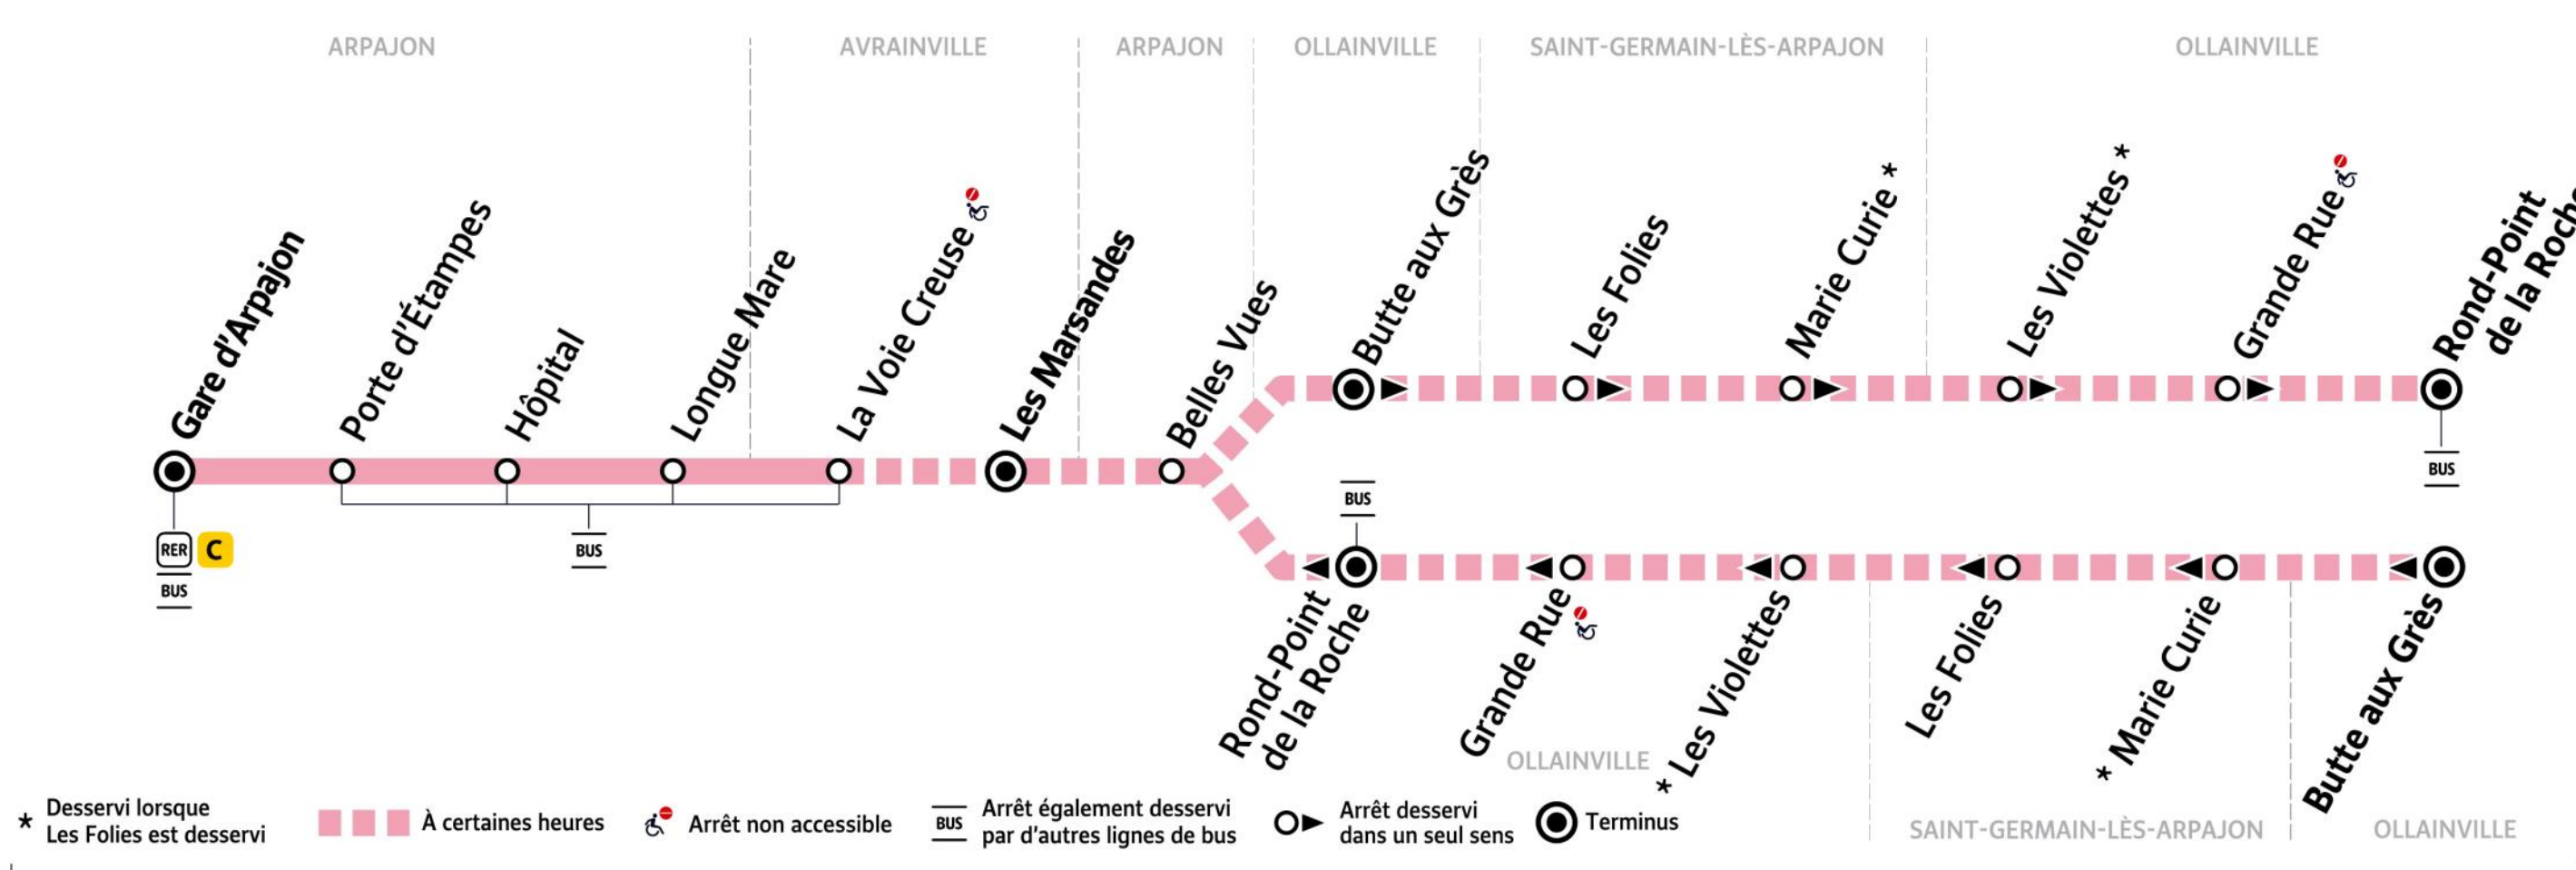

Paris bus DM26 winter timetables and map

DM26 bus route Gare d'Arpajon to Les Marsandes, Butte aux Gres and Rond-Point de la Roche

BUS **DM26** 

Horaires valables du 30 août 2021 au 10 juillet 2022 inclus

AVRAINVILLE / OLLAINVILLE

ARPAJON

DM26  **ARPAJON** ↔ **AVRAINVILLE / OLLAINVILLE**

* Desservi lorsque Les Folies est desservi
A certaines heures
Arrêt non accessible
Arrêt également desservi par d'autres lignes de bus
Arrêt desservi dans un seul sens
Terminus
ZONE 5

TàD Transport à la Demande TàD Cœur Essonne 7 circule du lundi au vendredi de 10H à 16H uniquement sur réservation.

DM26  **Gare d'ARPAJON** → **OLLAINVILLE Rond-Point de la Roche**

		Du lundi au vendredi														
ARPAJON	Gare d'Arpajon	06:33	07:12	08:03	09:03	10:04	TàD	TàD	12:05	12:35	TàD	16:34	17:24	18:20	19:03	19:38
	Porte d'Étampes	06:35	07:14	08:05	09:04	10:05	TàD	TàD	12:07	12:37	TàD	16:36	17:26	18:22	19:05	19:40
	Hôpital	06:37	07:16	08:07	09:06	10:07	TàD	TàD	12:09	12:39	TàD	16:38	17:28	18:24	19:07	19:42
AVRAINVILLE	Longue Mare	06:38	07:17	08:08	09:07	10:08	TàD	TàD	12:10	12:40	TàD	16:39	17:29	18:25	19:08	19:43
	La Voie Creuse	06:39	07:18	08:09	09:08	10:09	TàD	TàD	12:11	12:41	TàD	16:40	17:30	18:26	19:09	19:44
ARPAJON	Les Marsandes	06:42	07:21	08:12	09:11	10:12	TàD	TàD	12:14	12:44	TàD					
ARPAJON	Belles Vues	06:49	07:29	08:21	09:18	10:19	TàD	TàD			TàD	16:45	17:35	18:31	19:13	19:48
OLLAINVILLE	Butte aux Grès	06:50	07:30	08:22	09:19	10:20	TàD	TàD			TàD	16:46	17:36	18:32	19:14	19:49
SAINT-GERMAIN-LÈS-ARPAJON	Les Folies						TàD	TàD			TàD	16:48	17:38	18:34	19:16	19:51
	Marie Curie						TàD	TàD			TàD	16:49	17:39	18:35	19:17	19:52
OLLAINVILLE	Les Violettes						TàD	TàD			TàD	16:52	17:42	18:38	19:20	19:55
	Grande Rue						TàD	TàD			TàD	16:53	17:43	18:39	19:21	19:56
	Rond-Point de La Roche						TàD	TàD			TàD	16:55	17:45	18:40	19:22	19:57