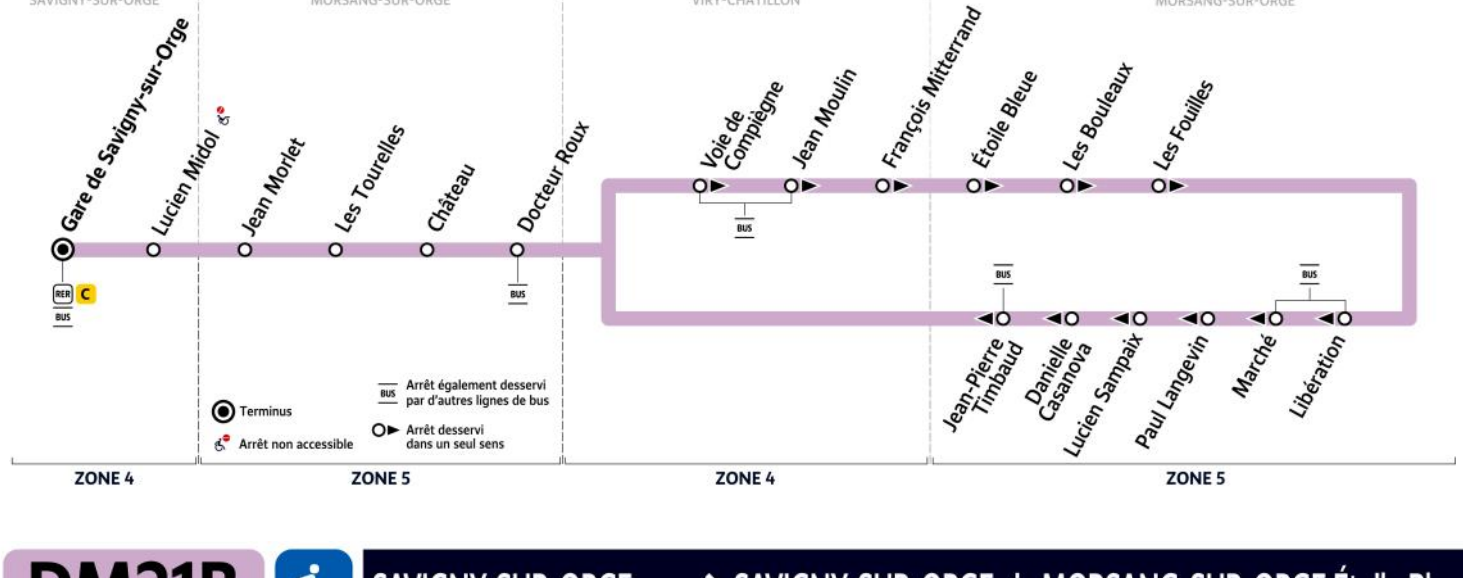

Paris bus timetables

Helping you discover more of Paris EUtouring.com

See more [Paris bus routes](http://EUtouring.com/paris_bus_routes)
EUtouring.com/paris_bus_routes_maps.html

Useful French to English translations

Paris bus DM21B summer timetables and map

DM21B bus route Gare de Savigny-sur-Orge circuit

DM21B SAVIGNY-SUR-ORGE ↔ SAVIGNY-SUR-ORGE via MORSANG-SUR-ORGE Étoile Bleue

		Du lundi au vendredi											
SAVIGNY-SUR-ORGE	Gare de Savigny-sur-Orge	05:37	06:06	06:41	06:56	07:11	07:40	08:01	08:24	08:34	09:04	09:34	
	Lucien Midol	05:38	06:07	06:42	06:57	07:12	07:41	08:02	08:25	08:35	09:05	09:35	
MORSANG-SUR-ORGE	Jean Morlet	05:39	06:08	06:43	06:58	07:13	07:42	08:03	08:26	08:36	09:06	09:36	
	Les Tourelles	05:40	06:09	06:44	06:59	07:14	07:43	08:04	08:27	08:37	09:07	09:37	
	Château	05:41	06:10	06:45	07:00	07:15	07:44	08:05	08:28	08:38	09:08	09:38	
	Docteur Roux	05:42	06:11	06:46	07:01	07:16	07:45	08:06	08:29	08:39	09:09	09:39	
	Étoile Bleue	05:47	06:16	06:51	07:06	07:21	07:50	08:11	08:34	08:44	09:14	09:44	
	Les Fouilles	05:49	06:18	06:54	07:09	07:24	07:53	08:14	08:37	08:47	09:17	09:47	
	Libération	05:50	06:20	06:56	07:11	07:26	07:55	08:16	08:39	08:49	09:19	09:49	
	Lucien Sampaix	05:53	06:23	06:59	07:14	07:29	07:58	08:19	08:42	08:52	09:22	09:52	
	Danielle Casanova	05:54	06:24	07:00	07:15	07:30	07:59	08:20	08:43	08:53	09:23	09:53	
	Jean-Pierre Timbaud	05:55	06:25	07:01	07:16	07:31	08:01	08:22	08:45	08:54	09:24	09:54	
	Docteur Roux	05:56	06:26	07:02	07:17	07:32	08:02	08:23	08:46	08:55	09:25	09:55	
	Château	05:57	06:27	07:03	07:18	07:33	08:03	08:24	08:47	08:56	09:26	09:56	
Les Tourelles	05:58	06:28	07:04	07:19	07:34	08:04	08:25	08:48	08:57	09:27	09:57		
Jean Morlet	05:59	06:29	07:05	07:20	07:35	08:05	08:26	08:49	08:58	09:28	09:58		
SAVIGNY-SUR-ORGE	Lucien Midol	06:00	06:30	07:06	07:21	07:36	08:06	08:27	08:50	08:59	09:29	09:59	
	Gare de Savigny-sur-Orge	06:01	06:31	07:07	07:22	07:37	08:07	08:28	08:51	09:00	09:30	10:00