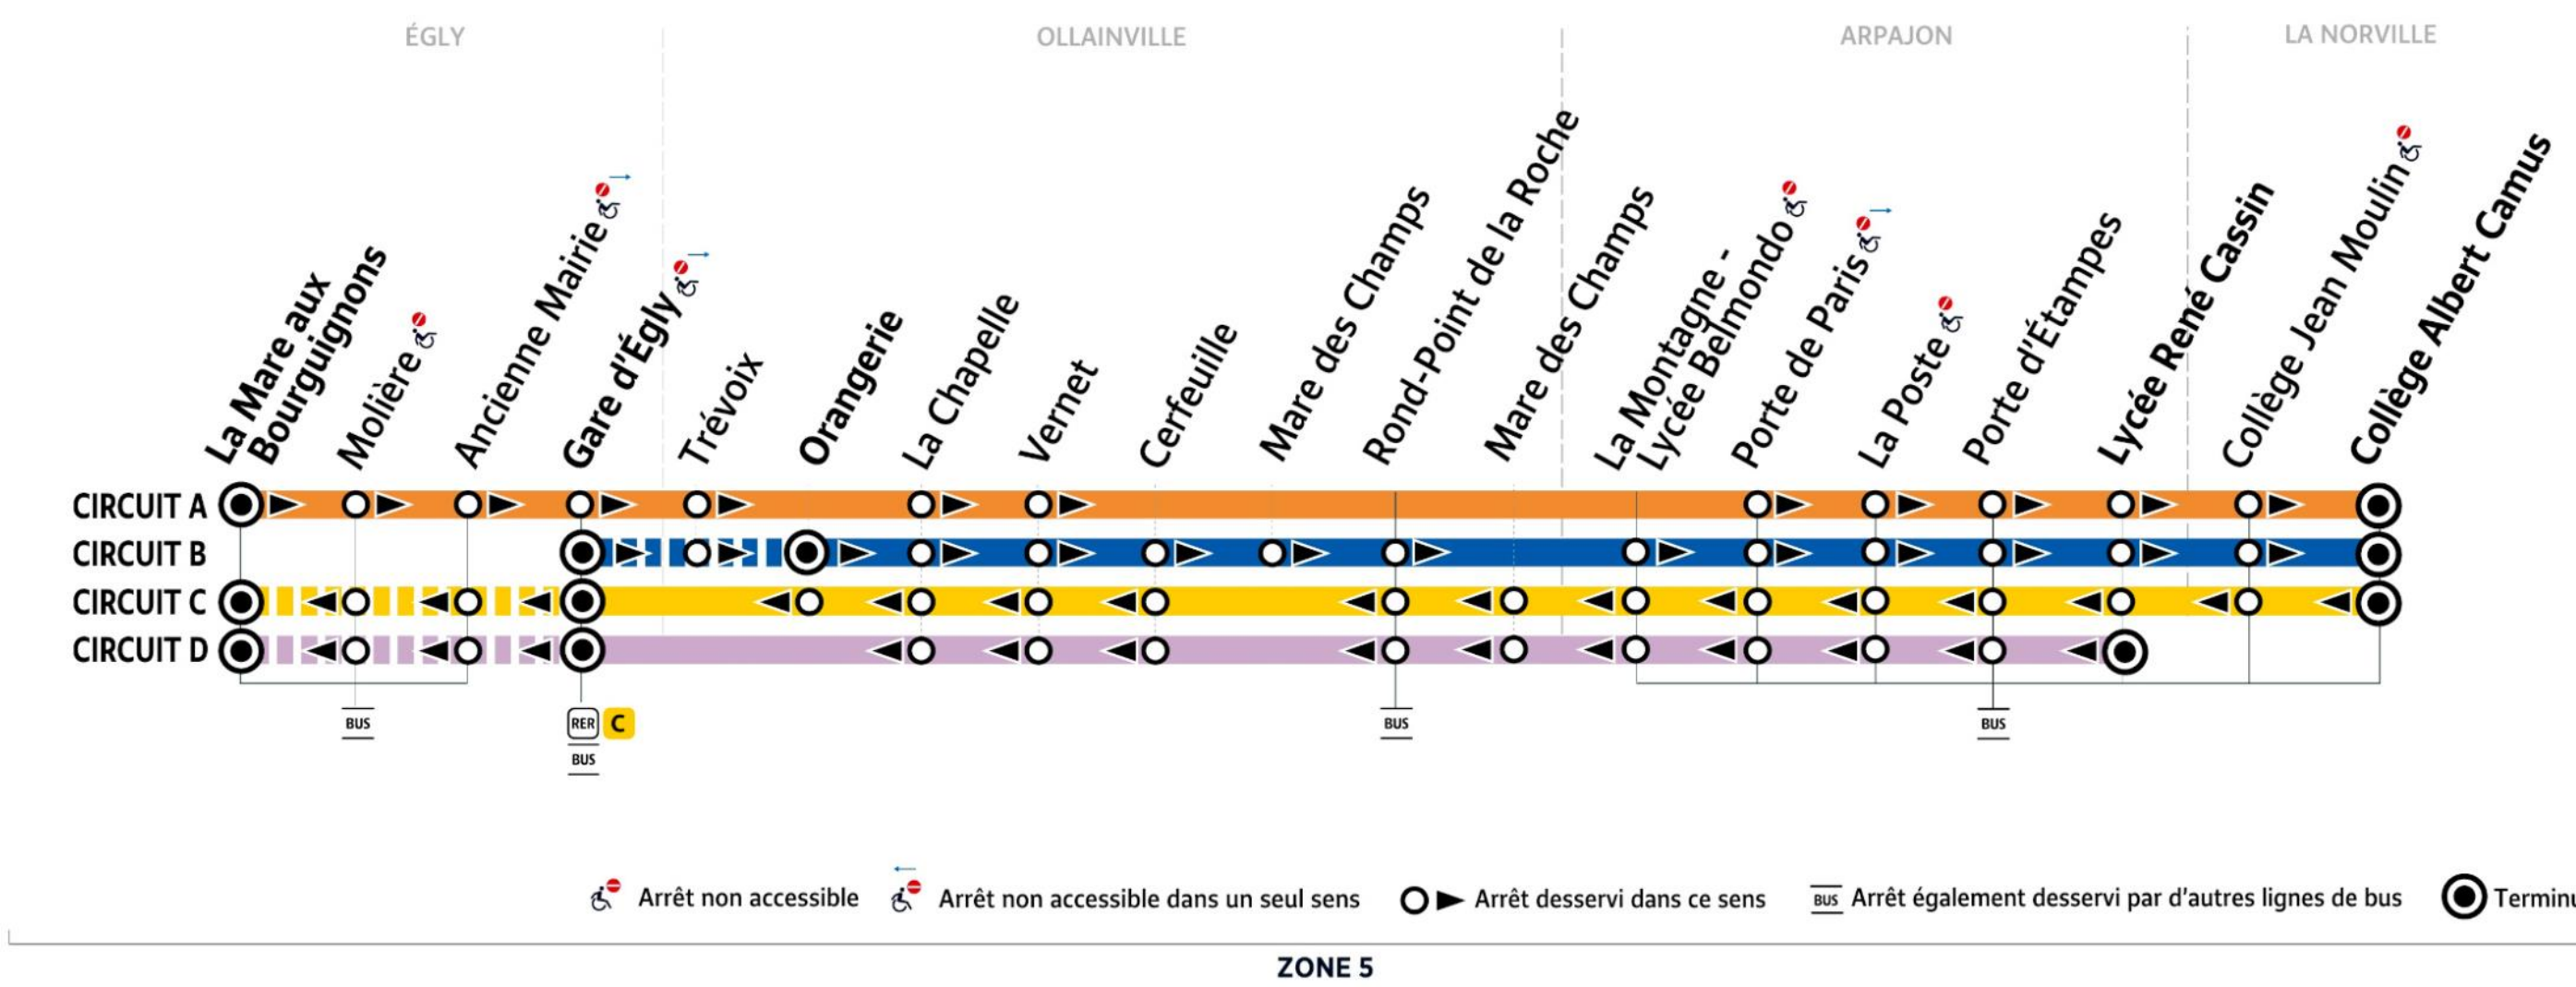

Ticket d'accès à bord

À l'unité, valable pour un trajet en bus auprès du conducteur ou par SMS

DM20S ÉGLY ↔ LA NORVILLE

DM20S ÉGLY La Mare aux Bourguignons → LA NORVILLE Collège Albert Camus

		Du lundi au vendredi en période scolaire uniquement			
Circuit		B	A	B	
ÉGLY	La Mare aux Bourguignons		07:49		TaD
	Molière		07:51		TaD
	Ancienne Mairie		07:54		TaD
	Gare d'Égley		07:55	08:39	TaD
	Trévoix		07:56	08:40	TaD
OLLAINVILLE	Orangerie	07:33		08:43	TaD
	La Chapelle	07:36	07:58	08:45	TaD
	Vernet	07:37	07:59	08:47	TaD
	Cerfeuille	07:39		08:50	TaD
	Mare des Champs	07:49		08:57	TaD
	Rond-Point de la Roche	07:53		09:00	TaD
ARPAJON	La Montagne - Lycée Belmondo	07:56		09:03	TaD
	Porte de Paris	07:57	08:09	09:05	TaD
	La Poste	07:59	08:10	09:07	TaD
	Porte d'Étampes	08:02	08:11	09:09	TaD
LA NORVILLE	Lycée René Cassin	08:09	08:18	09:15	TaD
	Collège Jean Moulin	08:12	08:21	09:17	TaD
	Collège Albert Camus	08:14	08:23	09:19	TaD