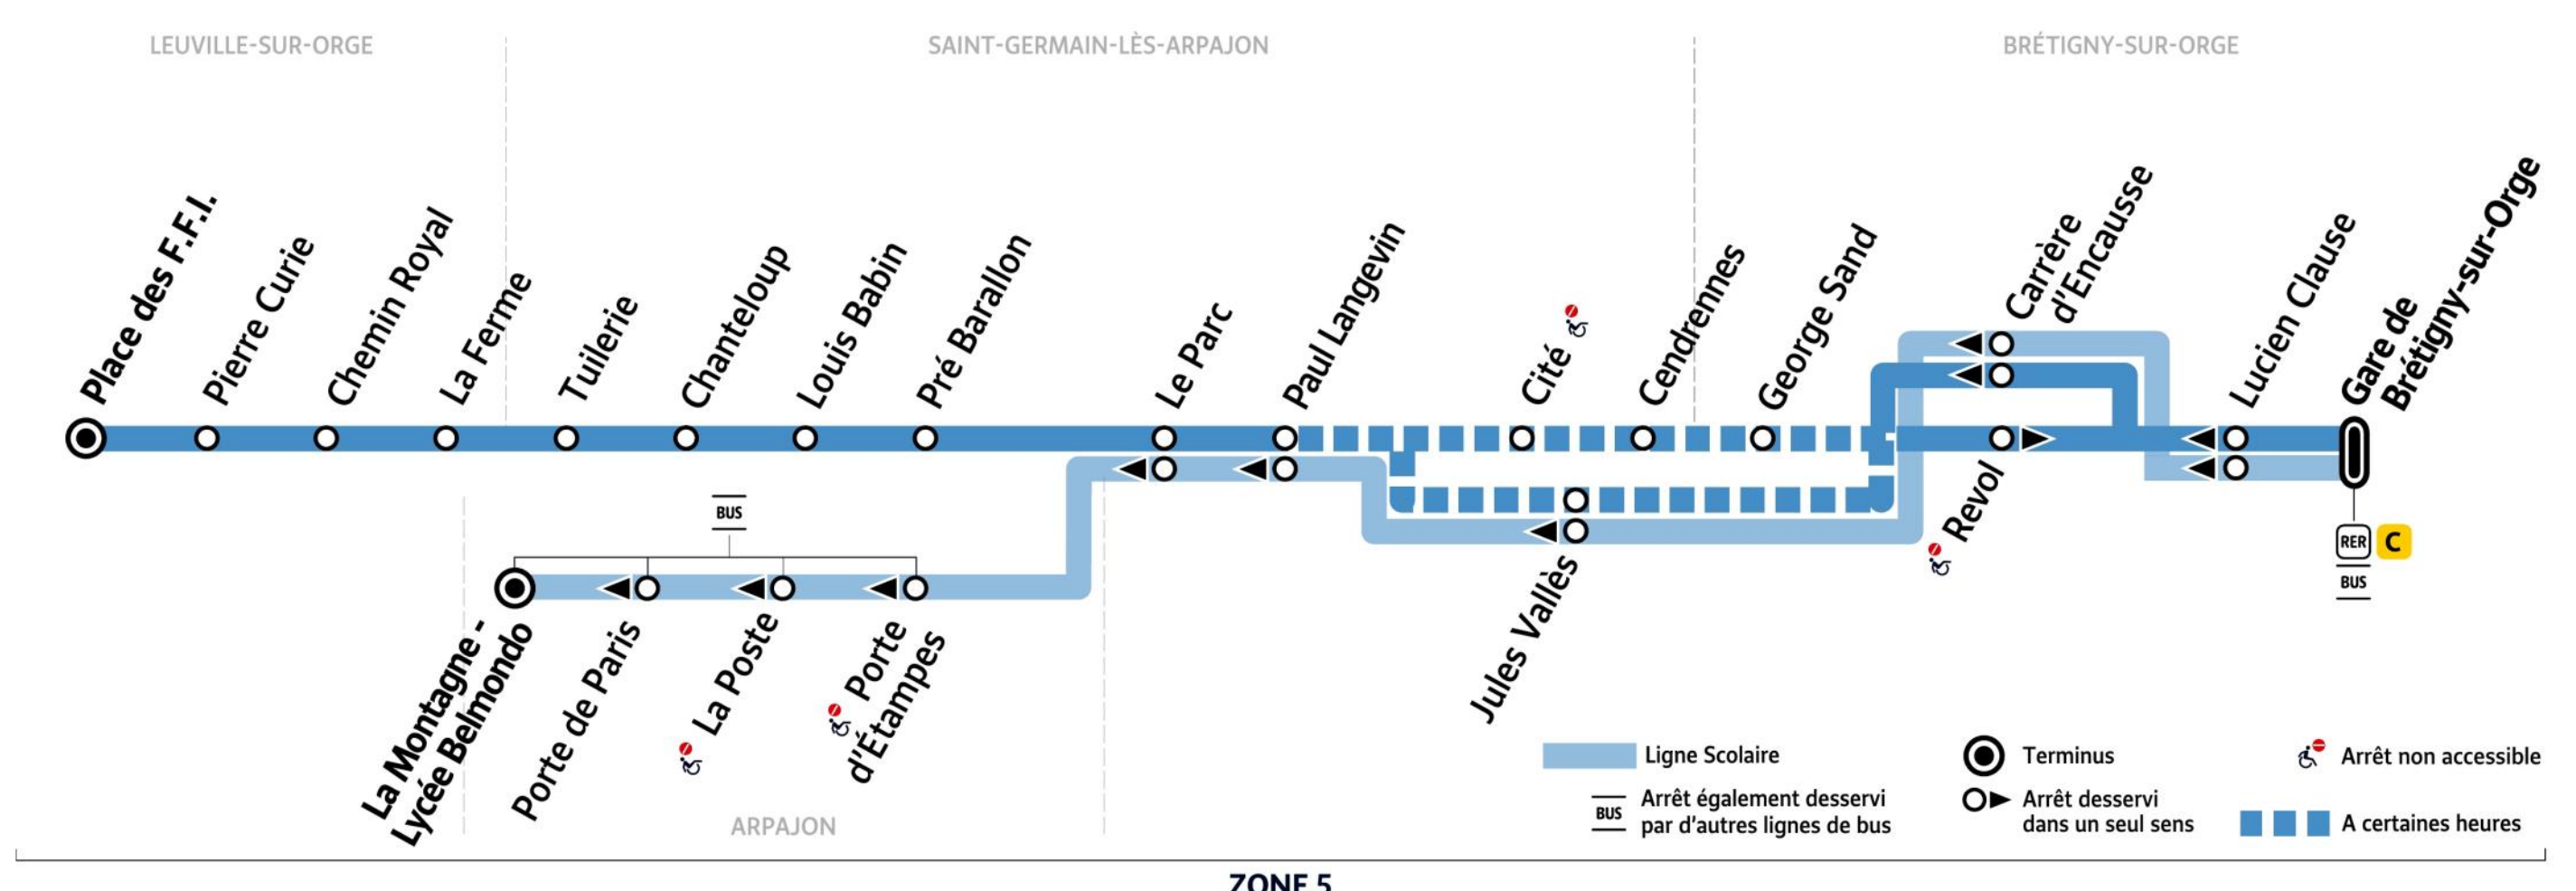

Paris bus DM19 summer timetables and map

DM19 bus route Gare de Brétigny-sur-Orge to La Montagne Lycée Belmondo and Place des FFI

îledeFrance
mobilités

BUS

DM19

Horaires valables du 12 juillet au 29 août 2021 inclus

LEUVILLE-SUR-ORGE

BRÉTIGNY-SUR-ORGE

COEUR
LYCÉE

KEOLIS
MEYER

Informations pratiques
& Bon à savoir

Contact

01 69 01 00 09

Nos horaires d'ouverture
du standard
8h30-12h30/13h30-17h
du lundi au vendredi

www.keolis-meyer.com

Keolis Meyer
123 rue Paul Fort
91312 Montlhéry
contact.meyer@keolis.com

îledeFrance-mobilités.fr
Application disponible sur :

Disponible sur
Google Play

Disponible sur
Apple Store

Bon à savoir

- Pas de service les samedis, dimanches et jours fériés.
- Les heures indiquées sont les heures de départ ou de passage. Elles sont données à titre indicatif et sont sujettes aux aléas de la circulation. Nous vous recommandons d'arriver 2 minutes avant l'heure théorique de passage.
- À chaque arrêt, n'oubliez pas de faire signe au conducteur.

Horaires en temps réel

Recevez par SMS l'heure de passage de vos prochains bus en temps réel. Pour plus d'informations
www.keolis-meyer.com
dans la rubrique Codes SMS.

ATTENTION

Exigez, vérifiez et conservez votre titre de transport. Le voyageur est tenu de présenter un titre de transport valable à toute demande des contrôleurs. Tout contrevenant sera poursuivi.

17670 - 06/2021

DM19

LEUVILLE-SUR-ORGE ← BRÉTIGNY-SUR-ORGE

DM19

LEUVILLE-SUR-ORGE Place des F.F.I. → Gare de BRÉTIGNY-SUR-ORGE

Du lundi au vendredi

LEUVILLE-SUR-ORGE	Place des F.F.I.	06:36	07:08	07:55	08:33	16:37	17:20	18:07	18:44	19:20
SAINT-GERMAIN-LÈS-ARPAJON	Louis Babin	06:41	07:13	08:00	08:38	16:42	17:25	18:12	18:49	19:25
	Pré Barallon	06:43	07:15	08:02	08:40	16:44	17:27	18:14	18:50	19:26
	Cité	06:46	07:19	08:06	08:44					
	Jules Vallès					16:47	17:30	18:17	18:53	19:30
BRÉTIGNY-SUR-ORGE	Gare de Brétigny-sur-Orge	06:52	07:25	08:12	08:49	16:51	17:34	18:21	18:57	19:34

DM19

Gare de BRÉTIGNY-SUR-ORGE → LEUVILLE-SUR-ORGE Place des F.F.I.

Du lundi au vendredi

BRÉTIGNY-SUR-ORGE	Gare de Brétigny-sur-Orge	06:54	07:40	08:15	08:55	16:56	17:41	18:23	19:00	19:38
SAINT-GERMAIN-LÈS-ARPAJON	Jules Vallès	06:59	07:45	08:20	09:00					
	Cité					17:03	17:48	18:30	19:07	19:45
	Pré Barallon	07:02	07:47	08:23	09:03	17:06	17:52	18:33	19:10	19:48
	Louis Babin	07:04	07:49	08:25	09:05	17:08	17:54	18:35	19:12	19:50
LEUVILLE-SUR-ORGE	Place des F.F.I.	07:07	07:53	08:29	09:09	17:13	17:59	18:40	19:17	19:54

Forfaits & tickets
à valider à chaque voyage
sur le réseau

îledeFrance
mobilités

Les forfaits Navigo

Pour tous

Navigo annuel
Navigo mois
Navigo semaine
Navigo jour

Jeunes

Imagine R Étudiant
Imagine R Scolaire
Imagine R Junior
Gratuité Jeunes en insertion

Tarifs réduits et gratuité

Navigo tarification Senior
Navigo gratuité
Navigo Solidarité mois
Navigo Solidarité semaine
Améthyste

Commandez et rechargez votre passe Navigo selon vos besoins et votre profil sur iledeFrance-mobilités.fr, aux guichets et dans les agences des transporteurs (RATP, SNCF, Optile).

Les tickets

Disponibles en gares, stations et agences (au format papier ou rechargeables sur votre passe Navigo Easy) :

Ticket t+

À l'unité ou en carnet de 10 tickets, tarif réduit (valable pour les 4 à 10 ans, les titulaires de la carte Famille Nombreuse et Navigo Solidarité)

Mobilis

Un ticket journalier pour voyager à volonté dans les zones tarifaires choisies

Paris Visite

Un ticket pour voyager à volonté dans les zones tarifaires choisies pendant 1,2,3 ou 5 jours

Ticket Jeunes week-end

Un ticket journalier pour voyager à volonté dans les zones tarifaires choisies pour les moins de 26 ans

Ticket d'accès à bord

À l'unité, valable pour un trajet en bus auprès du conducteur ou par SMS

Le plus simple
pour acheter
un ticket
de bus, c'est
de l'acheter
par sms.

Plus d'informations
sur iledeFrance-mobilités.fr

îledeFrance
mobilités

PAS DE MONNAIE ?

Pour acheter votre ticket par SMS*

Envoyer MEYER
au 93100

1 SMS
=
1 TICKET
BUS

2€ + coût éventuel du SMS pour les abonnements mobiles ne comprenant pas les SMS illimités (prix du ticket débité sur votre facture téléphonique)

Valable 1 heure sans correspondance
Service disponible avec les opérateurs Bouygues Telecom, Orange, SFR et Free

KEOLIS

pour îledeFrance
mobilités