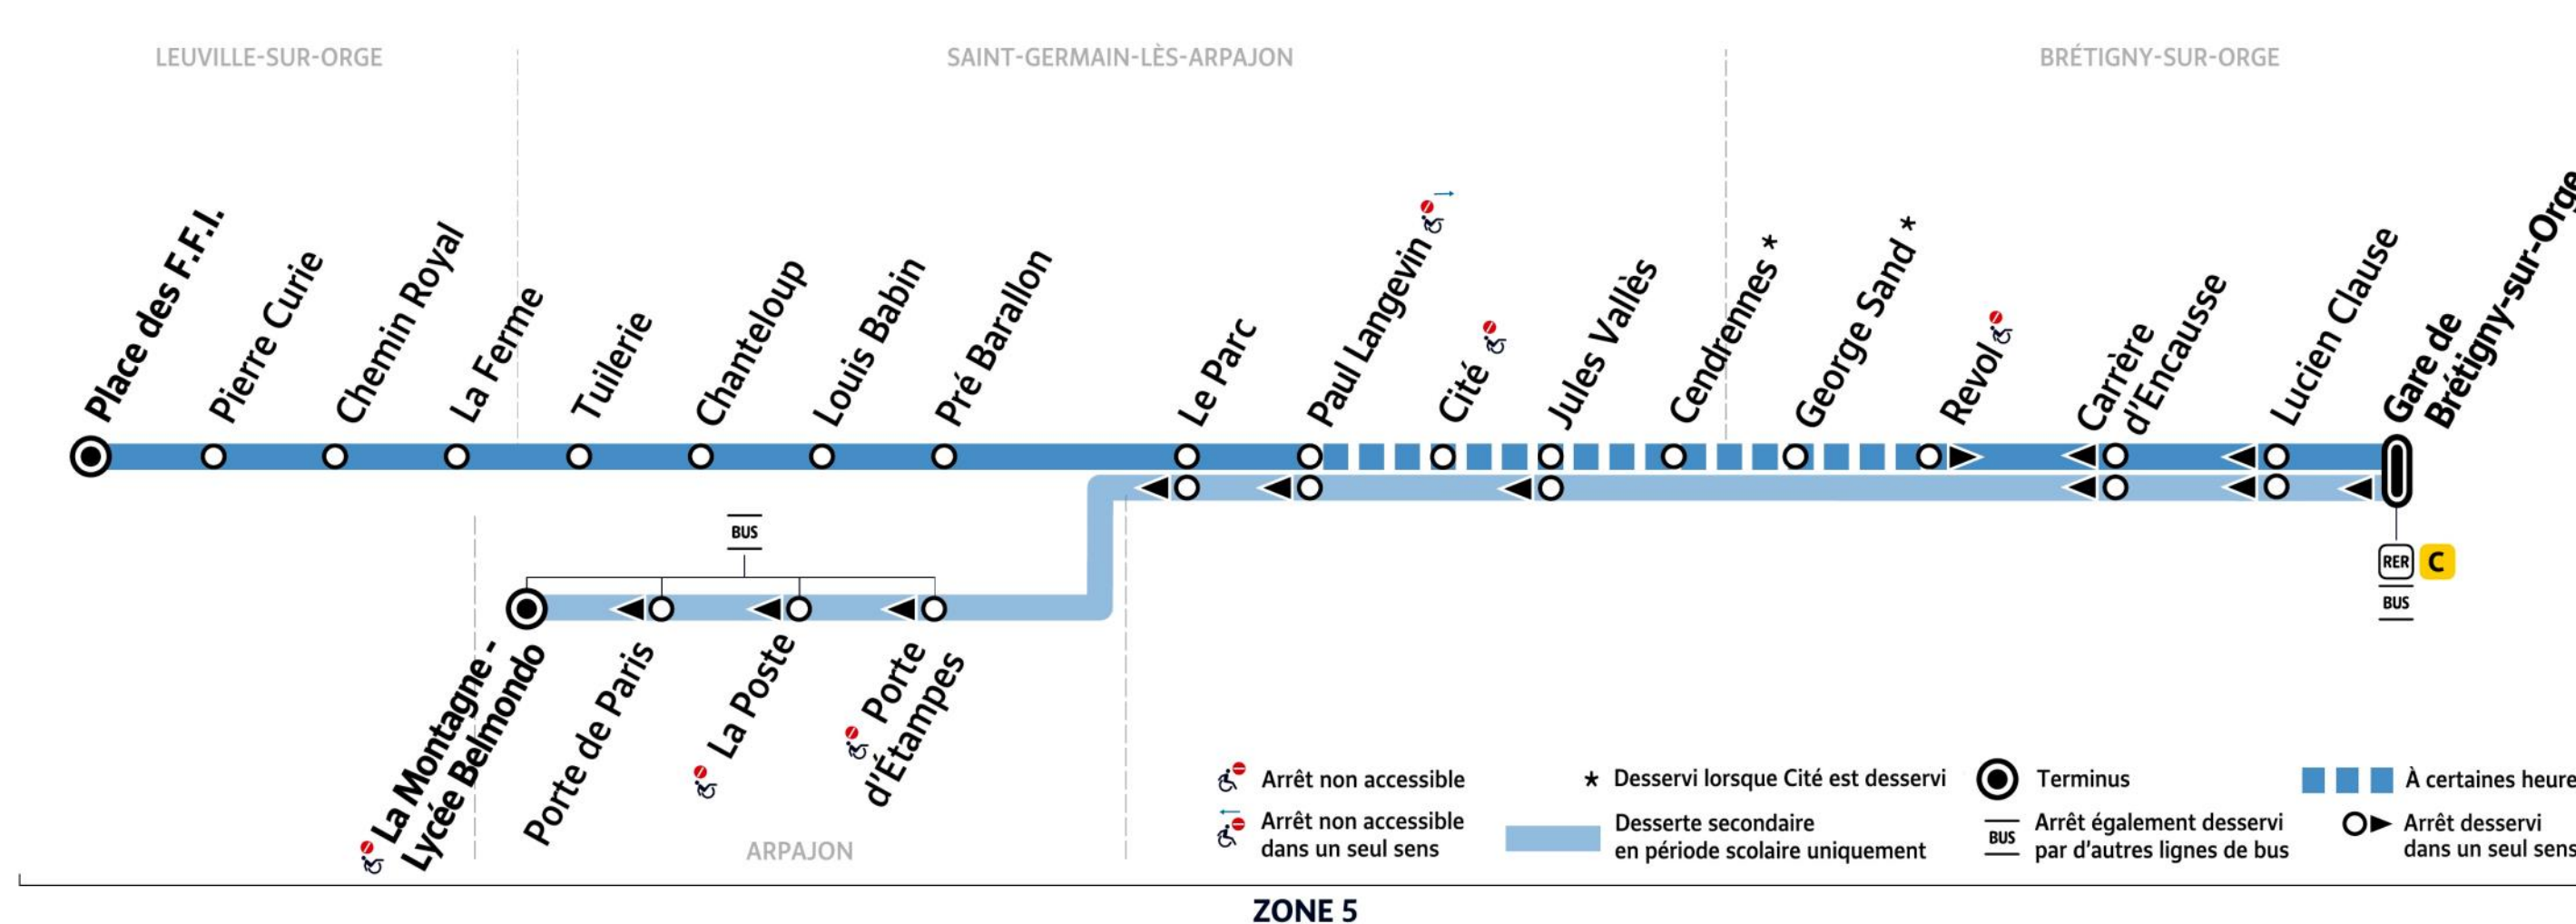

Paris bus DM19 winter timetables and map

DM19 bus route Gare de Brétigny-sur-Orge to La Montagne Lycée Belmondo and Place des FFI

BUS DM19

Horaires valables du 30 août 2021 au 10 juillet 2022 inclus

LEUVILLE-SUR-ORGE

BRÉTIGNY-SUR-ORGE

DM19 LEUVILLE-SUR-ORGE ↔ BRÉTIGNY-SUR-ORGE

Informations pratiques & Bon à savoir

Contact

01 69 01 00 09
Nos horaires d'ouverture du standard 7h - 17h du lundi au vendredi
www.keolis-meyer.com

Keolis Meyer
123 rue Paul Fort
91312 Montlhéry
contact.meyer@keolis.com

iledefrance-mobilites.fr
Application disponible sur :

Bon à savoir

- Pas de service les samedis, dimanches et jours fériés.
- Les heures indiquées sont les heures de départ ou de passage. Elles sont données à titre indicatif et sont sujettes aux aléas de la circulation. Nous vous recommandons d'arriver 2 minutes avant l'heure théorique de passage.
- À chaque arrêt, n'oubliez pas de faire signe au conducteur.

Horaires en temps réel
Recevez par SMS l'heure de passage de vos prochains bus en temps réel. Pour plus d'informations www.keolis-meyer.com dans la rubrique Codes SMS.

ATTENTION

Exigez, vérifiez et conservez votre titre de transport. Le voyageur est tenu de présenter un titre de transport valable à toute demande des contrôleurs. Tout contrevenant sera poursuivi.

Le plus simple pour acheter un ticket de bus, c'est de l'acheter par sms

Plus d'informations sur iledefrance-mobilites.fr

PAS DE MONNAIE ?

Pour acheter votre ticket par SMS*

1 SMS = 1 TICKET BUS

Envoyer **MEYER** au **93100**

2€

+ coût éventuel du SMS pour les abonnements mobiles ne comprenant pas les SMS illimités (prix du ticket débité sur votre facture téléphonique)

Valable 1 heure sans correspondance

Forfaits & tickets à valider à chaque voyage sur le réseau

Les forfaits Navigo

Pour tous

- Navigo annuel
- Navigo mois
- Navigo semaine
- Navigo jour

Jeunes

- Imagine R Étudiant
- Imagine R Scolaire
- Imagine R Junior
- Gratuité Jeunes en insertion

Tarifs réduits et gratuité

- Navigo tarification Senior
- Navigo gratuité
- Navigo Solidarité mois
- Navigo Solidarité semaine
- Améthyste

Commandez et rechargez votre passe Navigo selon vos besoins et votre profil sur iledefrance-mobilites.fr, aux guichets et dans les agences des transporteurs (RATP, SNCF, Optile).

Les tickets

Disponibles en gares, stations et agences (au format papier ou rechargeables sur votre passe Navigo Easy) :

Ticket t+

À l'unité ou en carnet de 10 tickets, tarif réduit (valable pour les 4 à 10 ans, les titulaires de la carte Famille Nombreuse et Navigo Solidarité)

Mobilis

Un ticket journalier pour voyager à volonté dans les zones tarifaires choisies

Paris Visite

Un ticket pour voyager à volonté dans les zones tarifaires choisies pendant 1,2,3 ou 5 jours

Ticket Jeunes week-end

Un ticket journalier pour voyager à volonté dans les zones tarifaires choisies pour les moins de 26 ans

Ticket d'accès à bord

À l'unité, valable pour un trajet en bus auprès du conducteur ou par SMS

DM19 LEUVILLE-SUR-ORGE Place des F.F.I. → Gare de BRÉTIGNY-SUR-ORGE

Du lundi au vendredi