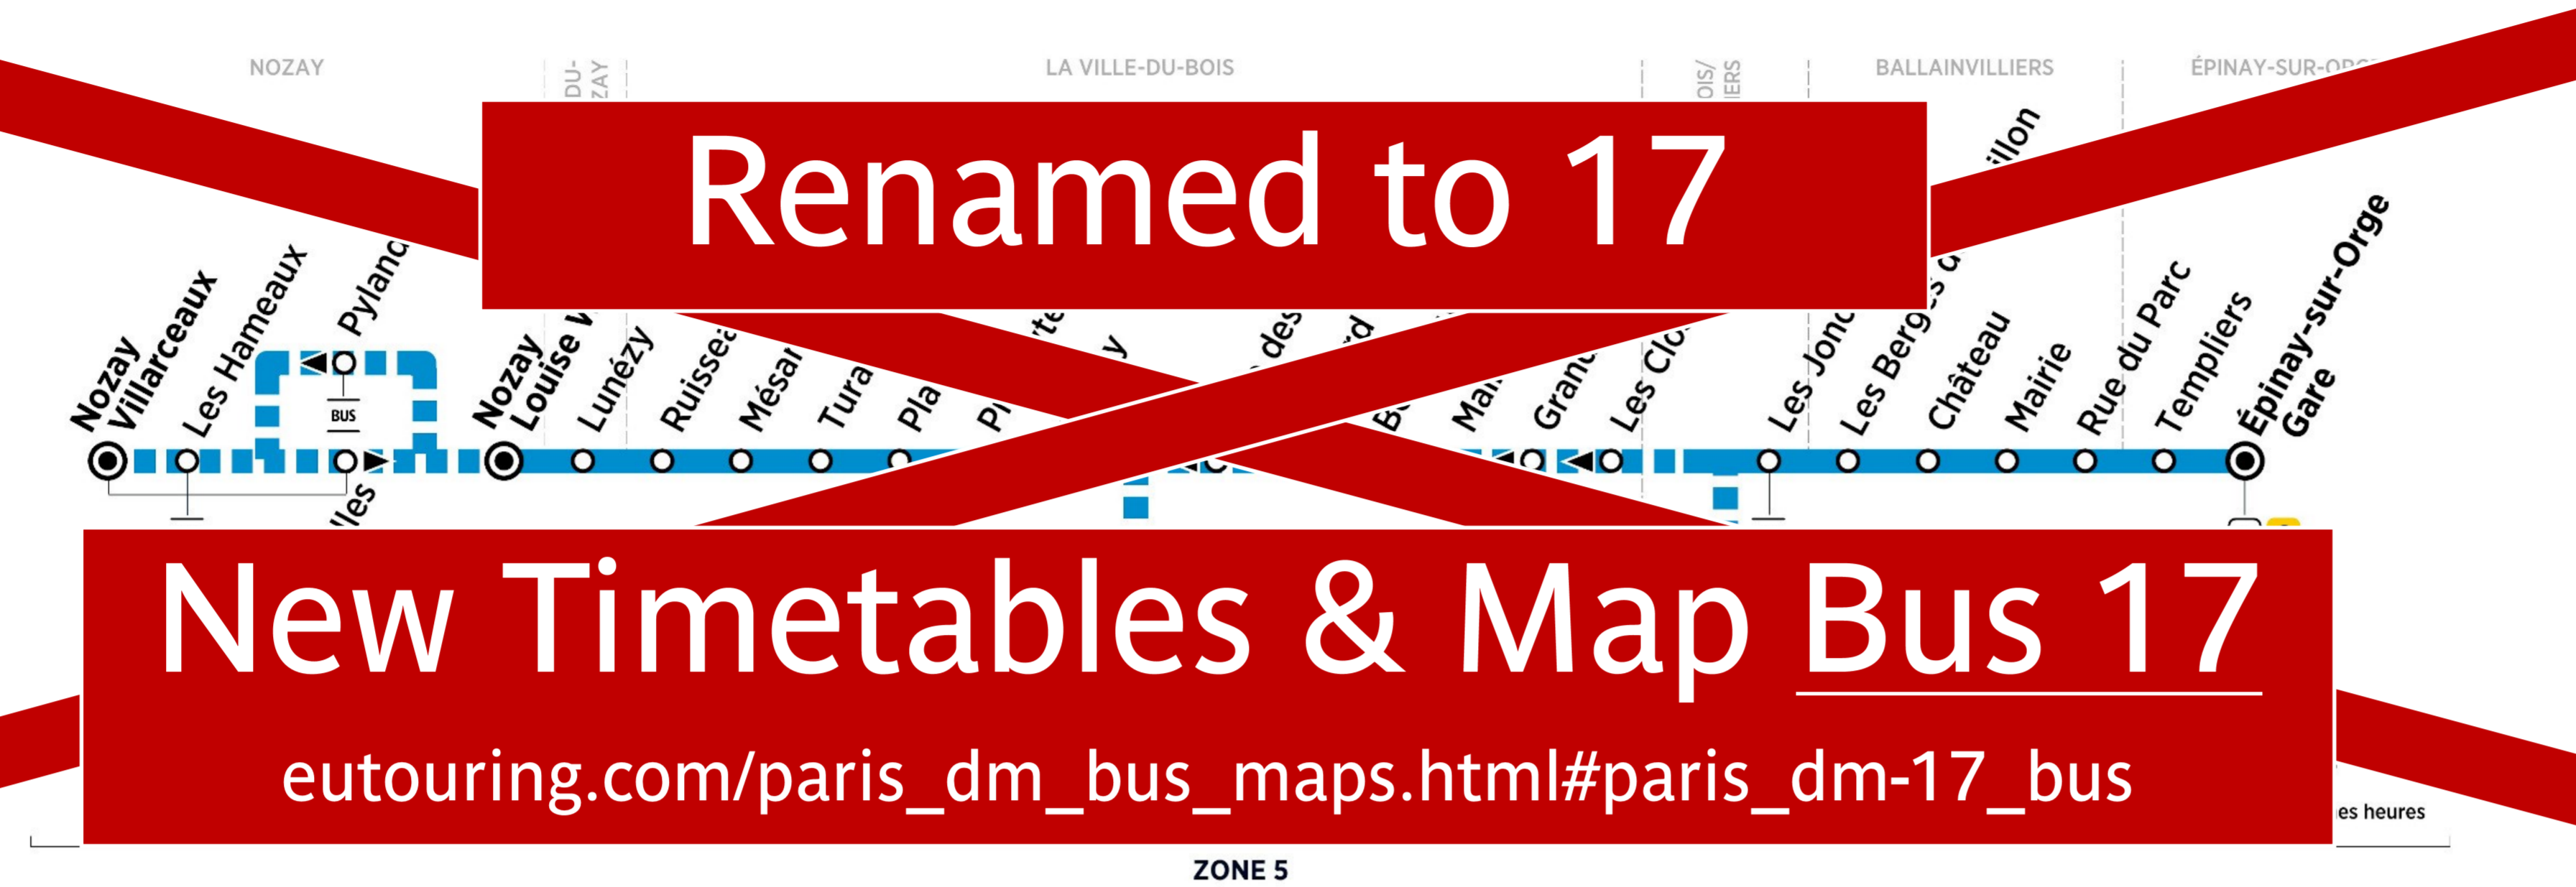

Paris bus timetables
Helping you discover more of Paris EUtouting.com
See more Paris bus routes
EUtouting.com/paris_bus_routes_maps.html

Paris bus DM17B timetables and map
DM17B bus route Nozay Villarceaux to Epinay-sur-Orge Gare

BUS DM17B NOZAY ↔ ÉPINAY-SUR-ORGE

BUS DM17B NOZAY Villarceaux → ÉPINAY-SUR-ORGE Gare

Horaires valables à partir du 2 septembre 2019

NOZAY
↳ ÉPINAY-SUR-ORGE

NOZAY
↳ LA VILLE-DU-BOIS

Du lundi au vendredi

NOZAY	Villarceaux								8:44	16:30	16:58		18:47	
	Louise Weiss	6:14	6:42	7:11	7:39	8:10	8:48	15:36	16:35	17:03	17:38	18:08	18:51	19:09
LA VILLE-DU-BOIS	Gouny	6:20	6:48	7:17	7:45	8:16	8:54	15:41	16:40	17:10	17:43	18:14	18:57	19:14
	Les Clos	6:21	6:49	7:18	7:46	8:17	8:55	15:42	16:41	17:11	17:44	18:15	18:58	19:15
	Beaulieu	6:24	6:53	7:22	7:50	8:21	8:57							
	Carrières	6:25	6:54	7:23	7:51	8:22	8:59							
	Gaizon	6:27	6:56	7:25	7:53	8:23	9:00							
BALLAINVILLIERS	Les Joncs Marins	6:31	7:00	7:29	8:00	8:30	9:05	15:47	16:48	17:17	17:49	18:20	19:03	19:19
	Les Berges du Rouillon	6:32	7:01	7:30	8:01	8:31	9:06	15:48	16:49	17:18	17:50	18:21	19:04	19:21
	Mairie	6:35	7:04	7:33	8:04	8:34	9:09	15:52	16:51	17:20	17:53	18:24	19:07	19:24
ÉPINAY-SUR-ORGE	Gare	6:42	7:12	7:41	8:12	8:42	9:16	16:00	16:59	17:28	18:01	18:31	19:14	19:31

KEOLIS MEYER   PARIS SACLAY   île de France mobilités

Informations pratiques & Bon à savoir

Contact
01 69 01 00 09
Nos horaires d'ouverture du standard 8h30-12h30/13h30-17h du lundi au vendredi
www.transports-daniel-meyer.fr
vianavigo.com
Keolis Meyer
123 rue Paul Fort
91310 Montlhéry
contact.meyer@keolis.com
Vos horaires à portée de main : appli vianavigo

Bon à savoir

- Pas de service les samedis, dimanches et jours fériés.
- Les heures indiquées sont les heures de départ ou de passage. Elles sont données à titre indicatif et sont sujettes aux aléas de la circulation.
- À chaque arrêt, n'oubliez pas de faire signe au conducteur.

Service SMS
Recevez par SMS l'heure de passage de vos prochains bus en temps réel. Pour plus d'informations www.transports-daniel-meyer.fr dans la rubrique Codes SMS.

ATTENTION
Exigez, vérifiez et conservez votre titre de transport. Le voyageur est tenu de présenter un titre de transport valable à toute demande des contrôleurs.
Tout contrevenant sera poursuivi.

18467 - 07/2019

La validation, c'est obligatoire !

Avant de monter dans le bus, préparez votre passe Navigo ou votre ticket.

✓ validez-les systématiquement pour éviter une amende.

île de France mobilités

Un problème, une question ?

Accédez au formulaire de contact en scannant le code ci-dessous :

Sinon, rendez-vous sur le site de la CPS : <http://www.paris-saclay.com>

BUS DM17B ÉPINAY-SUR-ORGE Gare → NOZAY Villarceaux

Du lundi au vendredi