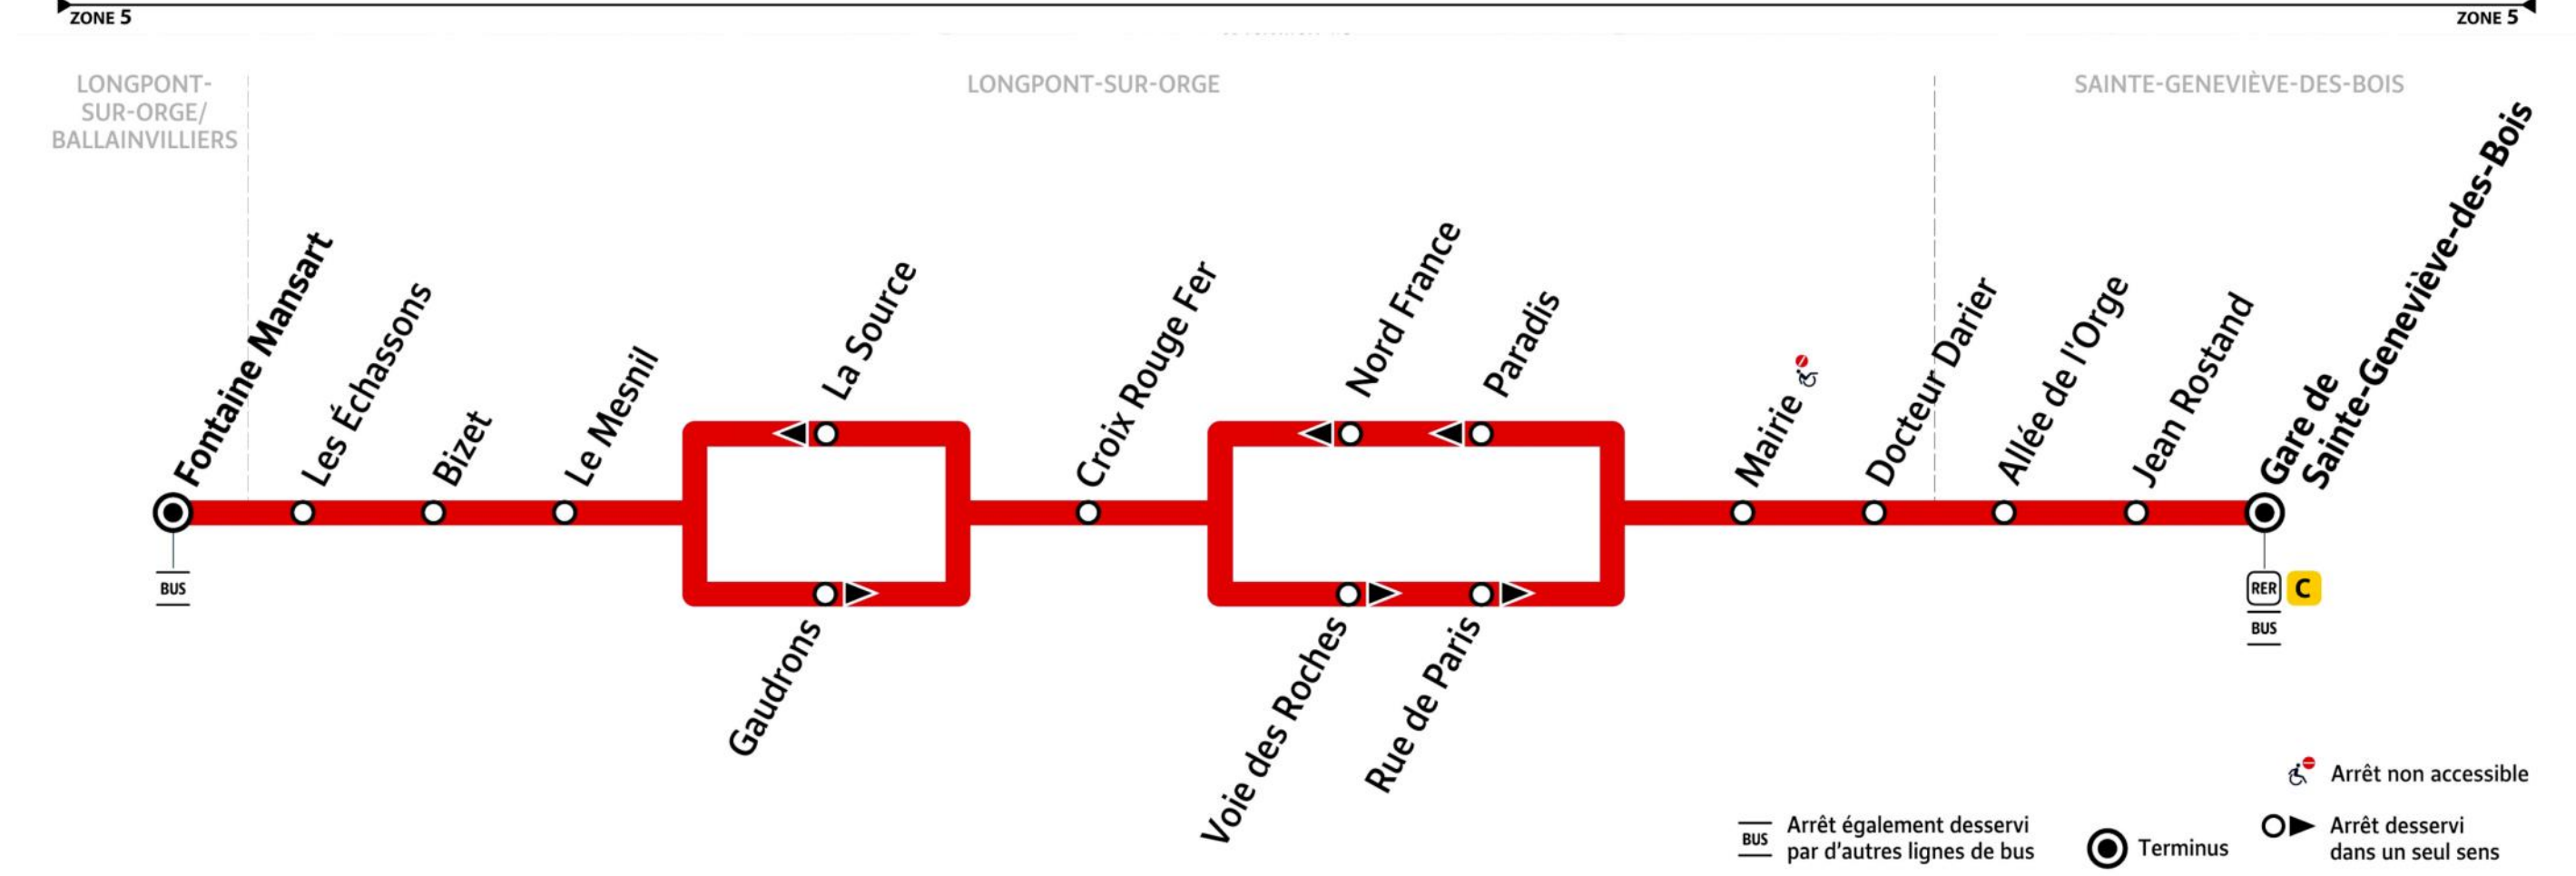

Paris bus DM17A summer timetables and map

DM17A bus route Fontaine Mansart to Gare de Sainte-Genève-des-Bois

BUS **DM17A**

Horaires valables du 12 juillet au 29 août 2021 inclus

LONGPONT-SUR-ORGE/ BALLAINVILLIERS

SAINTE-GENEVIÈVE-DES-BOIS

DM17A **LONGPONT-SUR-ORGE/BALLAINVILLIERS** ↔ **SAINTE-GENEVIÈVE-DES-BOIS**

Informations pratiques & Bon à savoir

Contact

01 69 01 00 09

Nos horaires d'ouverture du standard
8h30-12h30/13h30-17h
du lundi au vendredi
www.keolis-meyer.com

Keolis Meyer
123 rue Paul Fort
91312 Monthéry
contact.meyer@keolis.com

îledefrance-mobilites.fr
Application disponible sur :

Bon à savoir

- Pas de service les samedis, dimanches et jours fériés.
- Les heures indiquées sont les heures de départ ou de passage. Elles sont données à titre indicatif et sont sujettes aux aléas de la circulation. Nous vous recommandons d'arriver 2 minutes avant l'heure théorique de passage.
- À chaque arrêt, n'oubliez pas de faire signe au conducteur.

Horaires en temps réel
Recevez par SMS l'heure de passage de vos prochains bus en temps réel. Pour plus d'informations www.keolis-meyer.com dans la rubrique Codes SMS.

ATTENTION
Exigez, vérifiez et conservez votre titre de transport. Le voyageur est tenu de présenter un titre de transport valable à toute demande des contrôleurs. Tout contrevenant sera poursuivi.

17670 - 06/2021

Le plus simple pour acheter un ticket de bus, c'est de l'acheter par sms.

Plus d'informations sur iledefrance-mobilites.fr

PAS DE MONNAIE ?

Pour acheter votre ticket par SMS*

Envoyer MEYER au 93100 **1 SMS = 1 TICKET BUS**

2€ + coût éventuel du SMS pour les abonnements mobiles ne comprenant pas les SMS illimités (prix du ticket débité sur votre facture téléphonique)

Valable 1 heure sans correspondance
Service disponible avec les opérateurs Bouygues Telecom, Orange, SFR et Free

*Vous pouvez également acheter vos titres auprès des commerces de proximité, sur l'appli Vianavigo ou encore souscrire un Navigo Liberté+. Le ticket SMS est valable 1h à compter de l'envoi du SMS sur votre ligne de bus pour un voyage sans correspondance. Achat possible avec un abonnement Bouygues Telecom, Orange, SFR ou Free (titres jetés sans offres commerciales particulières). CGU consultable sur www.iledefrance-mobilites.fr/titres-et-tarifs/detail/tab-sms

DM17A **BALLAINVILLIERS Fontaine Mansart** → **Gare de SAINTE-GENEVIÈVE-DES-BOIS**

		Du lundi au vendredi				
BALLAINVILLIERS	Fontaine Mansart	06:37	07:07	07:37	08:07	08:39
LONGPONT-SUR-ORGE	Voie des Roches	06:44	07:14	07:44	08:14	08:46
	Mairie	06:46	07:17	07:47	08:17	08:49
SAINTE-GENEVIÈVE-DES-BOIS	Gare de Sainte-Genève-des-Bois	06:51	07:22	07:52	08:22	08:54

Forfaits & tickets à valider à chaque voyage sur le réseau

Les forfaits Navigo

1. **Pour tous**
   Navigo annuel
   Navigo mois
   Navigo semaine
   Navigo jour
2. **Jeunes**
   Imagine R Étudiant
   Imagine R Scolaire
   Imagine R Junior
   Gratuité Jeunes en insertion

1. **Tarifs réduits et gratuité**
   Navigo tarification Senior
   Navigo gratuité
   Navigo Solidarité mois
   Navigo Solidarité semaine
   Améthyste

Commandez et rechargez votre passe Navigo selon vos besoins et votre profil sur iledefrance-mobilites.fr, aux guichets et dans les agences des transporteurs (RATP, SNCF, Optile).