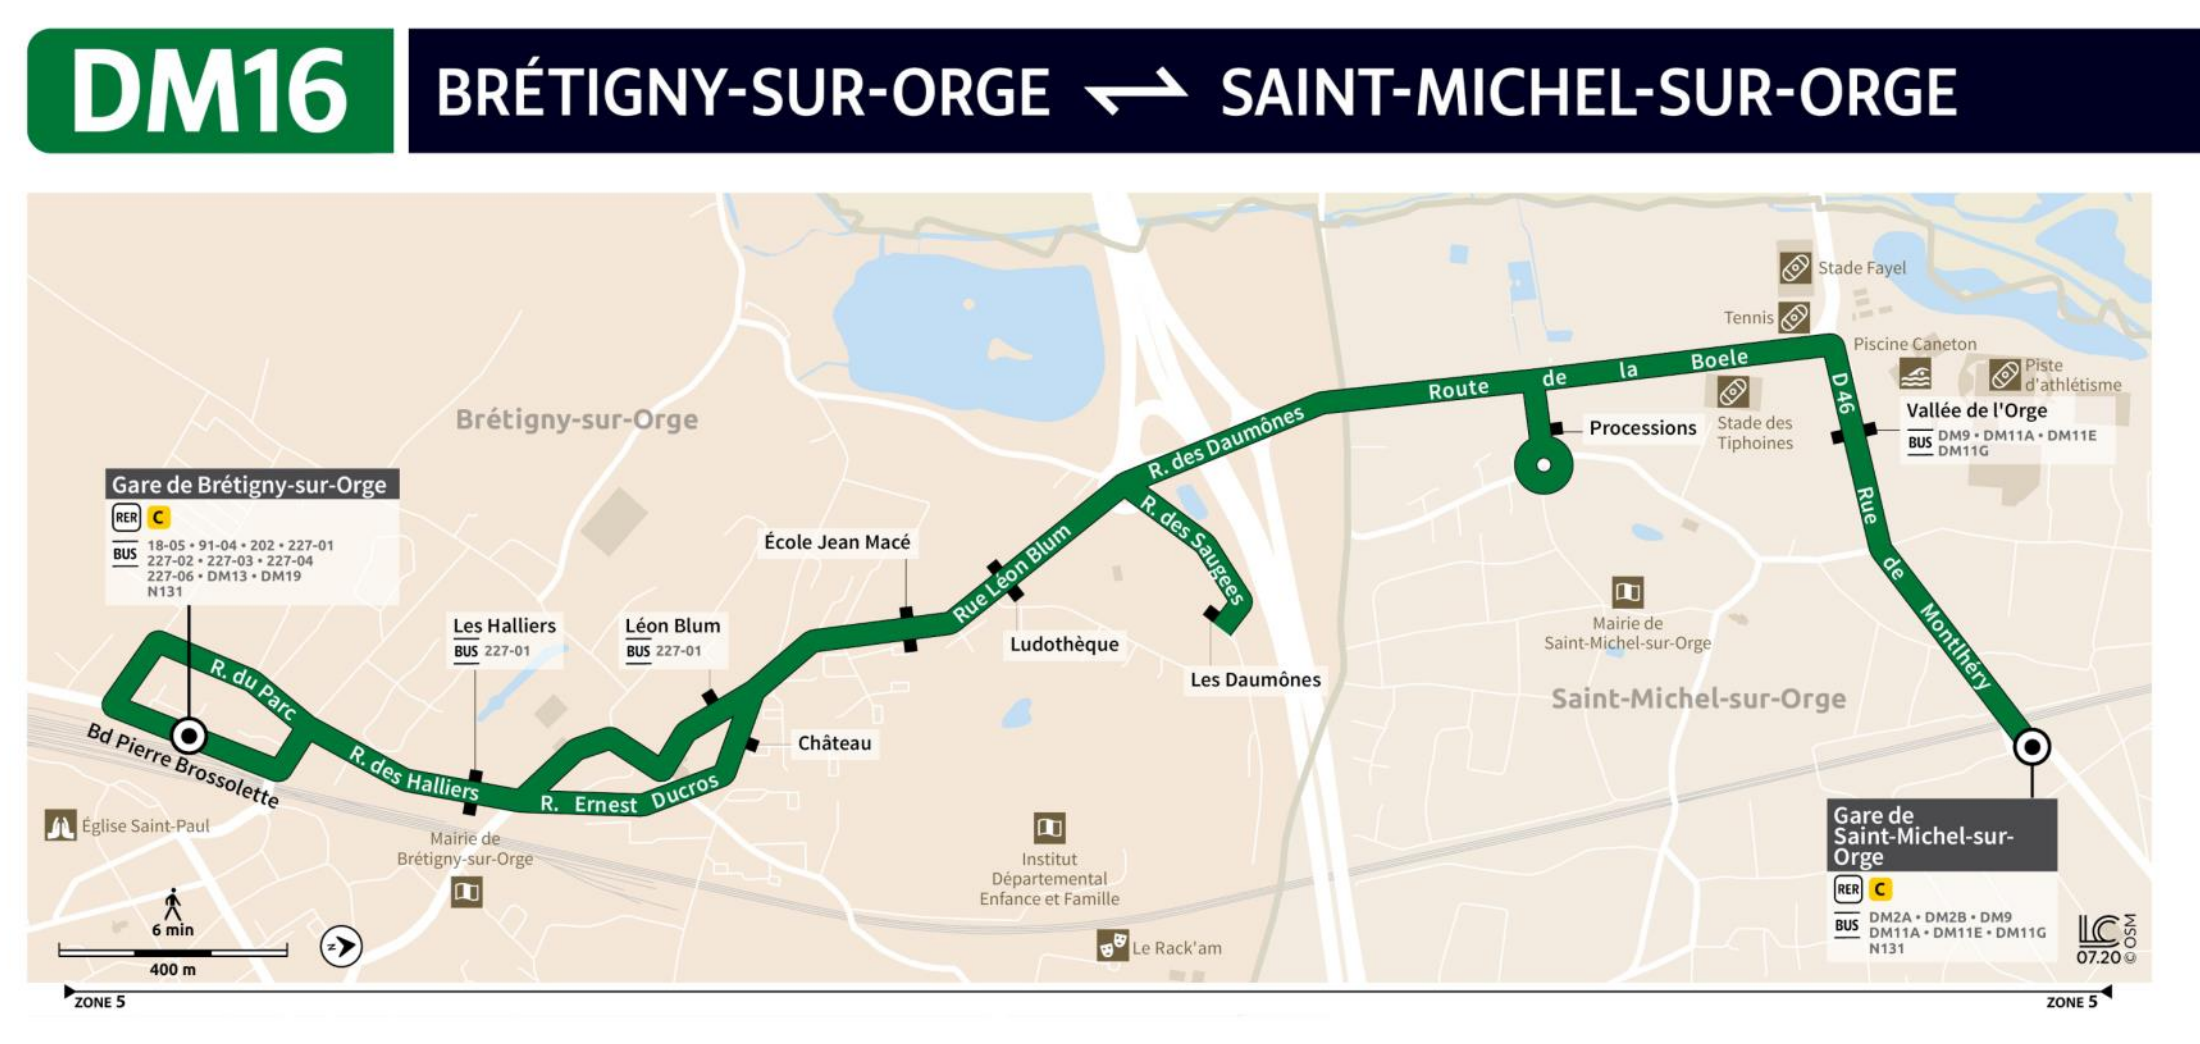

Paris bus DM16 summer timetables and map
DM16 bus route Gare de Brétigny-sur-Orge to Gare de Saint-Michel-sur-Orge

BUS DM16

Horaires valables du 12 juillet au 29 août 2021 inclus

SAINT-MICHEL-SUR-ORGE

BRÉTIGNY-SUR-ORGE

îledeFrance mobilités

COEUR KEOLIS MEYER