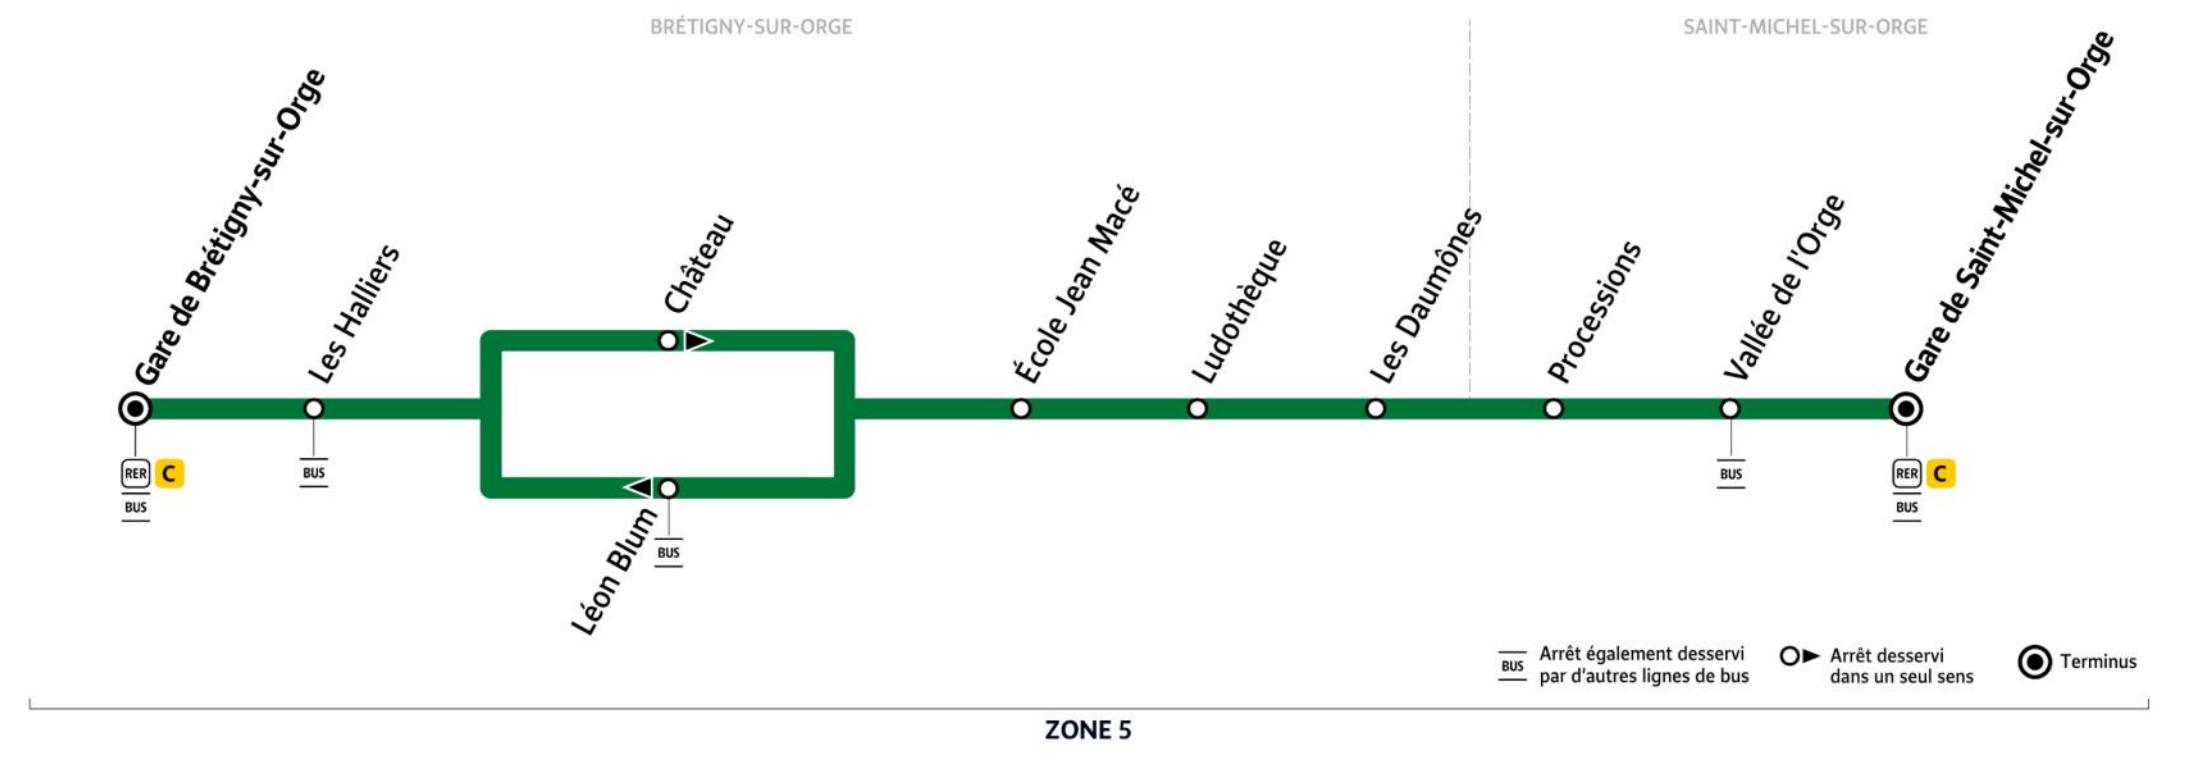

Informations pratiques & Bon à savoir

Contact
01 69 01 00 09
Nos horaires d'ouverture du standard 8h30-12h30/13h30-17h du lundi au vendredi
www.keolis-meyer.com
Keolis Meyer
123 rue Paul Fort
91312 Monthéry
contact.meyer@keolis.com

Bon à savoir
- Pas de service les dimanches et jours fériés.
- Les heures indiquées sont les heures de départ ou de passage. Elles sont données à titre indicatif et sont sujettes aux aléas de la circulation. Nous vous recommandons d'arriver 2 minutes avant l'horaire théorique de passage.
- À chaque arrêt, n'oubliez pas de faire signe au conducteur.

Horaires en temps réel
Recevez par SMS l'heure de passage de vos prochains bus en temps réel. Pour plus d'informations www.keolis-meyer.com dans la rubrique Codes SMS.

ATTENTION
Exigez, vérifiez et conservez votre titre de transport. Le voyageur est tenu de présenter un titre de transport valable à toute demande des contrôleurs. Tout contrevenant sera poursuivi.

QR Code

îledefrance-mobilites.fr
Application disponible sur :
Google Play
Apple Store