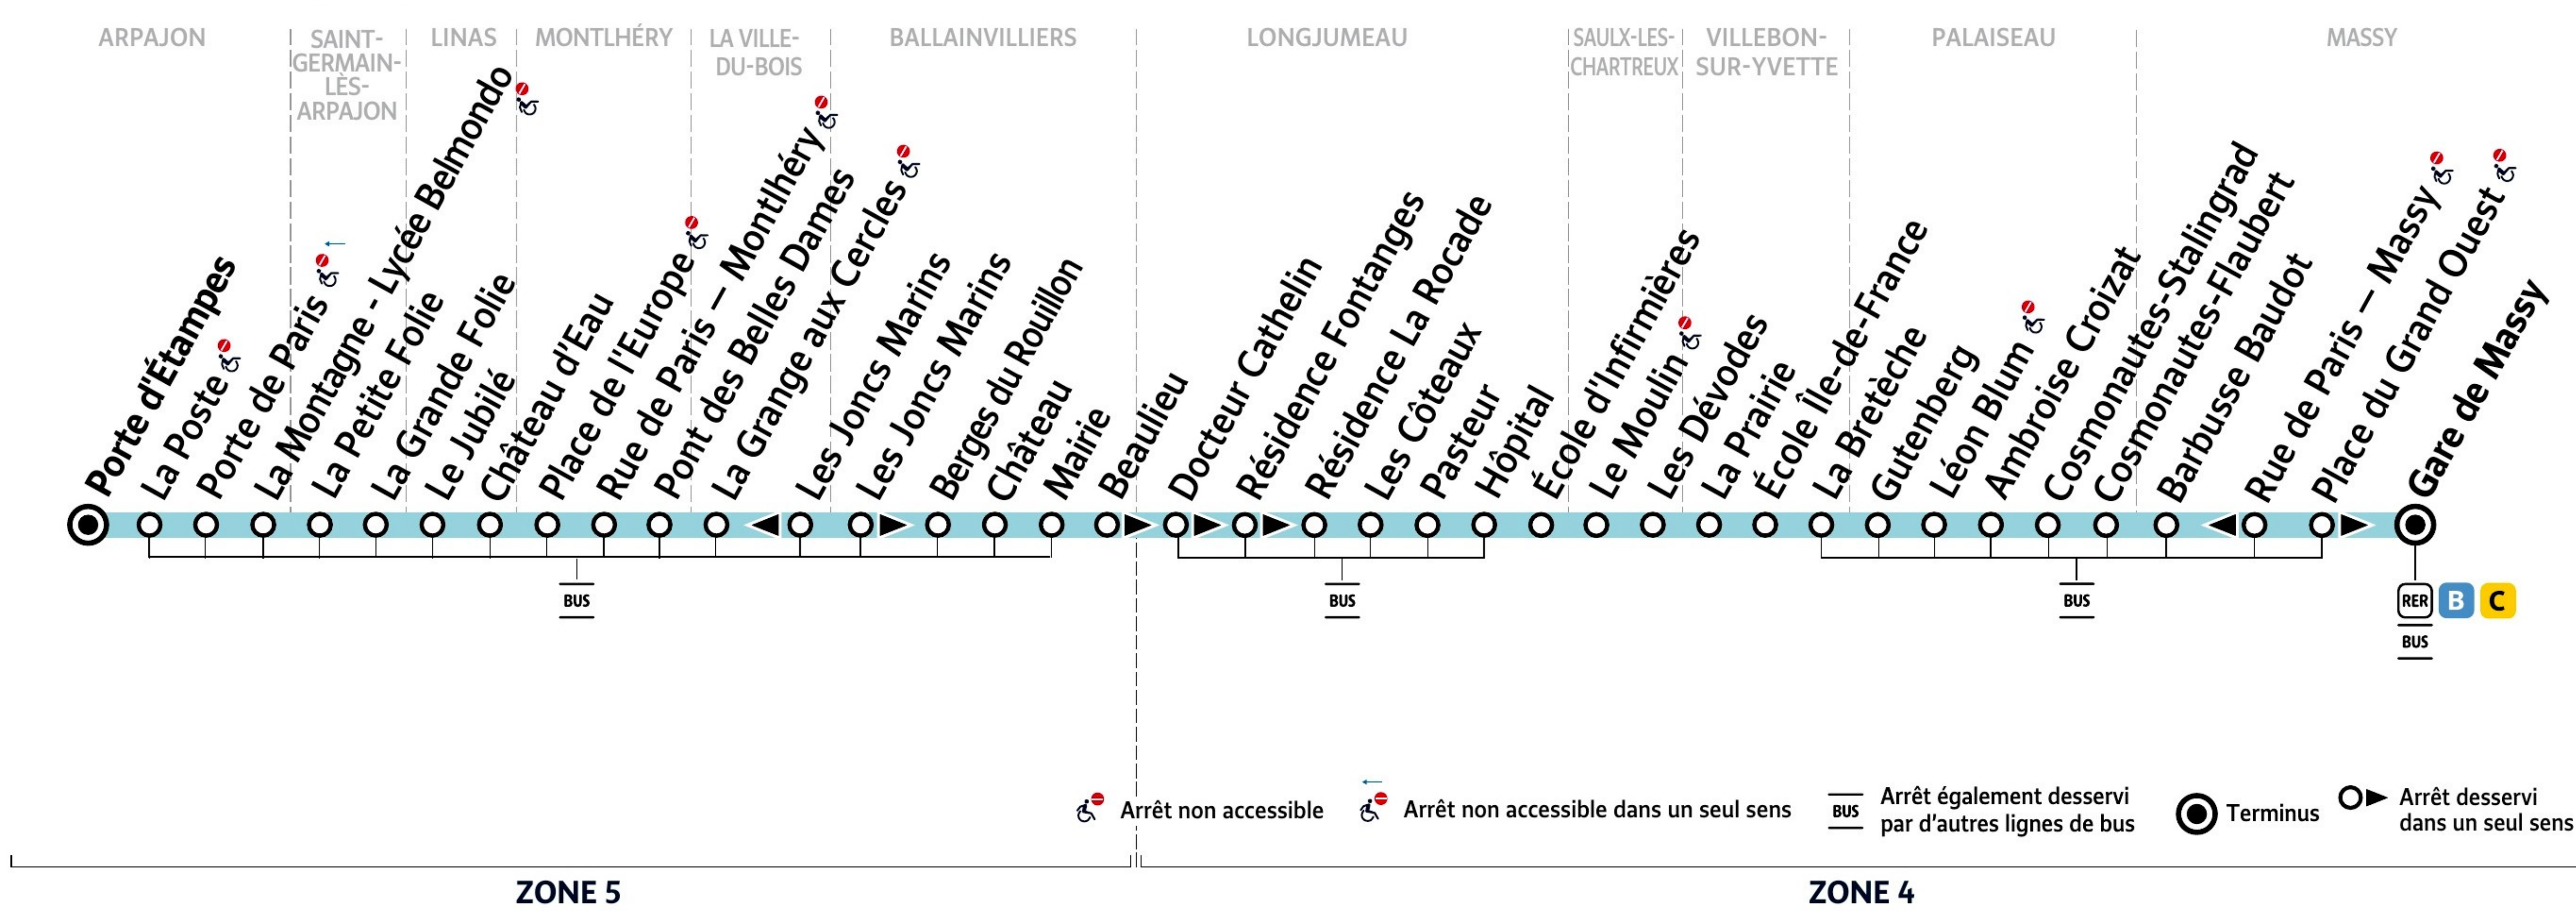

Paris bus line DM153 map

DM153 bus route map from Porte d'Etampes to Gare de Massy with bus stops and transport connections

Via - EUtouring.com

Paris Public Transport

[Paris Transport Systems](#)

Related transport maps

- [Paris Metro Maps](#)
- [RER train lines](#)
- [Paris buses](#)
- [Paris night buses](#)
- [Tramway lines](#)
- [Batobus river bus](#)
- [Velib bike hire](#)
- [CDG Airport shuttle services](#)
- [Orly Airport shuttle services](#)

ZONE 5

ZONE 4

- Arrêt non accessible
- Arrêt non accessible dans un seul sens
- Arrêt également desservi par d'autres lignes de bus
- Terminus
- Arrêt desservi dans un seul sens