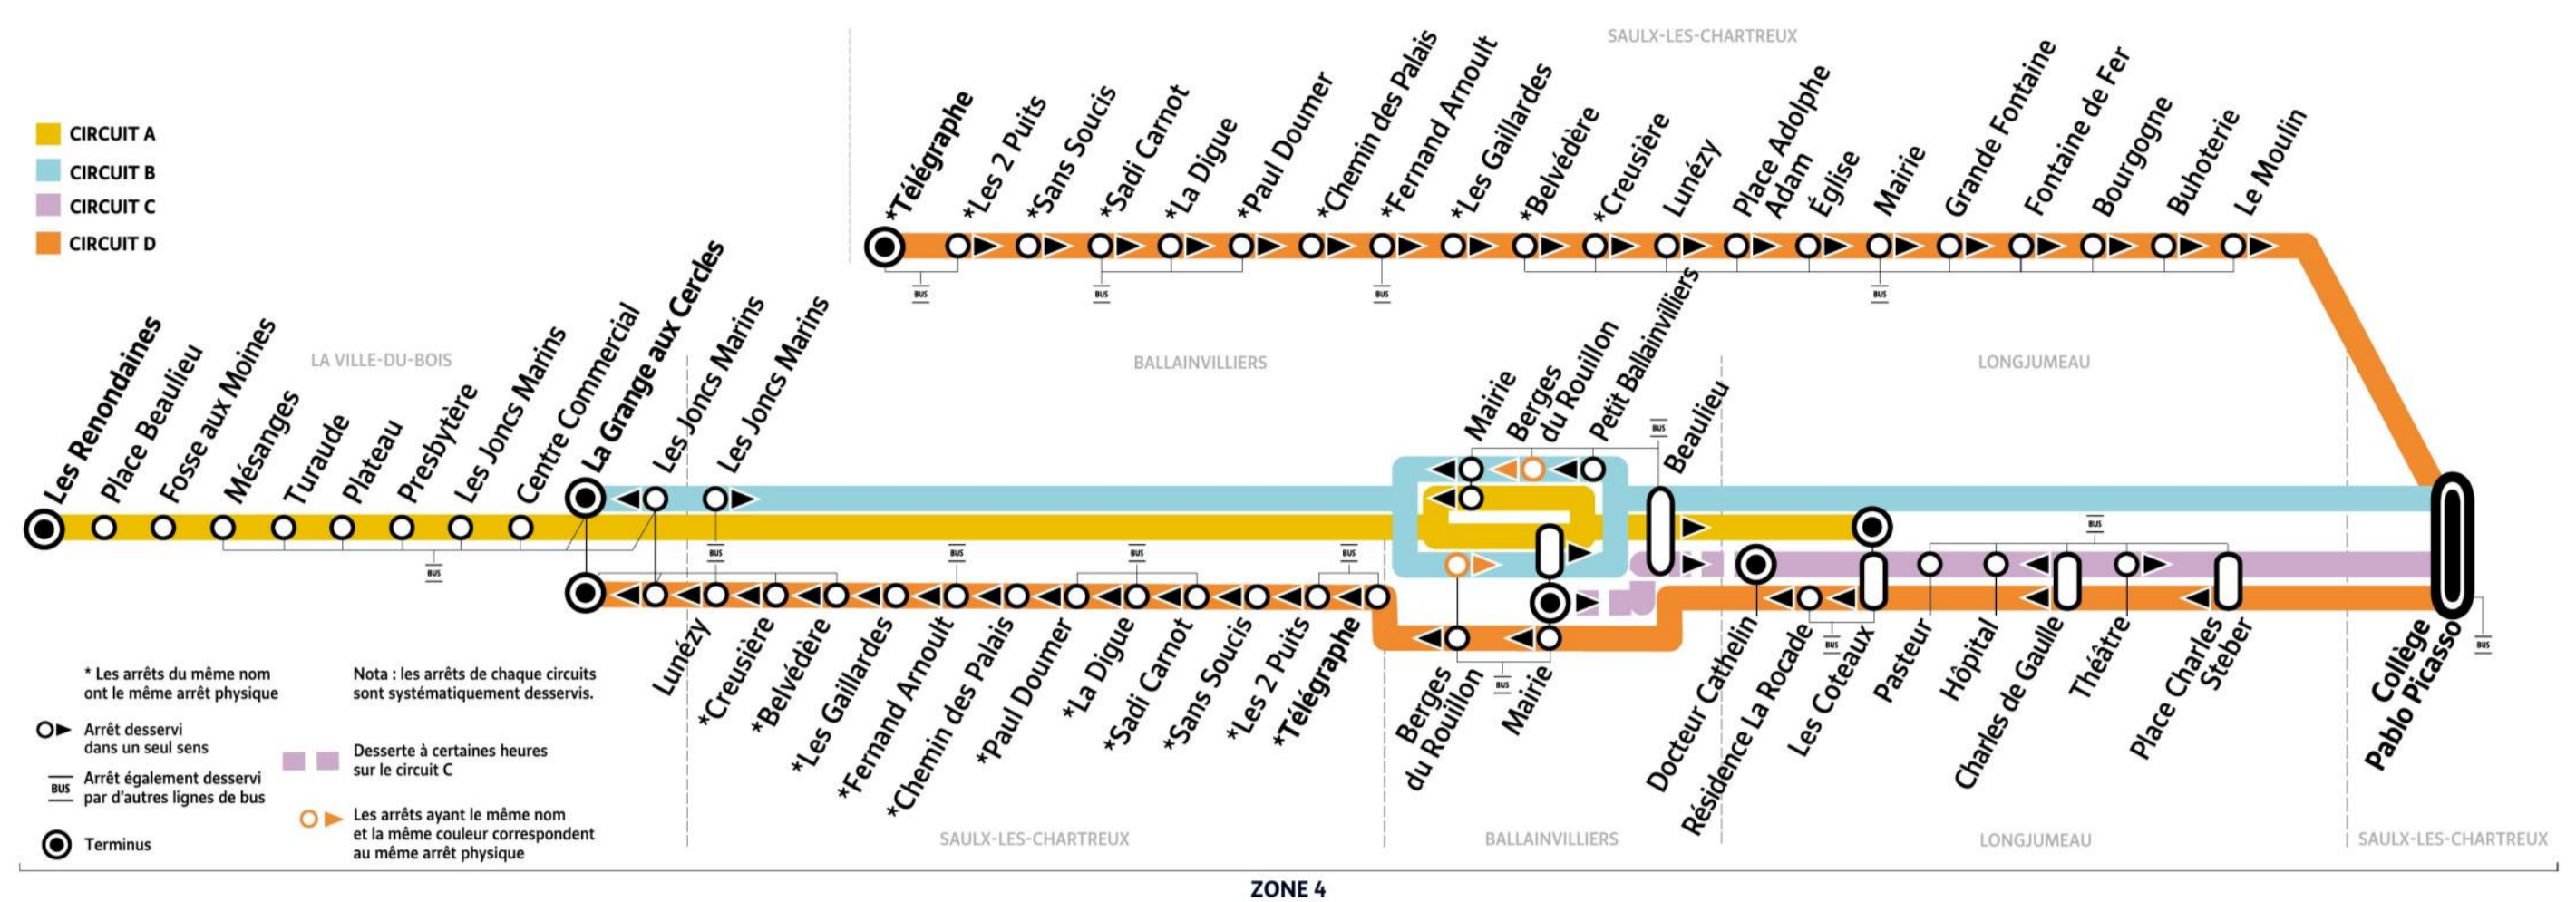

îledeFrance
mobilités

BUS

DM152S

Horaires valables du 1er septembre 2021 au
10 juillet 2022 en période scolaire uniquement

LA VILLE-DU-BOIS /
SAULX-LES-CHARTREUX /
BALLAINVILLIERS

LONGJUMEAU /
SAULX-LES-CHARTREUX

PARIS
SACLAY

KEOLIS
MEYER

Informations pratiques
& Bon à savoir

Contact

01 69 01 00 09

Nos horaires d'ouverture
du standard 7h - 17h
du lundi au vendredi

www.keolis-meyer.com

Keolis Meyer
123 rue Paul Fort
91312 Montlhéry
contact.meyer@keolis.com

îledeFrance-mobilites.fr
Application disponible sur :

Bon à savoir

- Pas de service les dimanches et jours
fériés.
- Les heures indiquées sont les heures
de départ ou de passage. Elles sont
données à titre indicatif et sont sujettes
aux aléas de la circulation. Nous vous
recommandons d'arriver 2 minutes
avant l'heure théorique de passage.
- À chaque arrêt, n'oubliez pas de
faire signe au conducteur.

Horaires en temps réel

Recevez par SMS l'heure de passage
de vos prochains bus en temps réel.
Pour plus d'informations
www.keolis-meyer.com
dans la rubrique Codes SMS.

ATTENTION

Exigez, vérifiez et conservez votre titre
de transport. Le voyageur est tenu de
présenter un titre de transport valable
à toute demande des contrôleurs.
Tout contrevenant sera poursuivi.

17846 - 07/2021

DM152S LA VILLE-DU-BOIS / SAULX-LES-CHARTREUX / BALLAINVILLIERS
LONGJUMEAU / SAULX-LES-CHARTREUX

Le plus simple
pour acheter
un ticket
de bus, c'est
de l'acheter
par sms

Plus d'informations
sur iledefrance-mobilites.fr

îledeFrance
mobilités

PAS DE MONNAIE ?

Pour acheter
votre ticket
par SMS*

1 SMS
=
1 TICKET
BUS

Envoyer MEYER
au 93100

2€

+ coût éventuel du SMS pour les
abonnements mobiles ne comprenant
pas les SMS illimités
(prix du ticket débité sur votre facture téléphonique)

Valable 1 heure sans correspondance

KEOLIS
MEYER

pour îledeFrance
mobilités

Forfaits & tickets
à valider à chaque voyage
sur le réseau

îledeFrance
mobilités

Les forfaits Navigo

Pour tous

Navigo annuel
Navigo mois
Navigo semaine
Navigo jour

Jeunes

Imagine R Étudiant
Imagine R Scolaire
Imagine R Junior
Gratuité Jeunes en insertion

Tarifs réduits et gratuité

Navigo tarification Senior
Navigo gratuité
Navigo Solidarité mois
Navigo Solidarité semaine
Améthyste

Commandez et rechargez votre passe Navigo selon
vos besoins et votre profil sur iledefrance-mobilites.fr,
aux guichets et dans les agences
des transporteurs (RATP, SNCF, Optile).

Les tickets

Disponibles en gares, stations et agences
(au format papier ou rechargeables
sur votre passe Navigo Easy) :

Ticket t+

À l'unité ou en carnet de 10 tickets,
tarif réduit (valable pour les 4 à 10 ans,
les titulaires de la carte Famille
Nombreuse et Navigo Solidarité)

Mobilis

Un ticket journalier pour voyager à
volonté dans les zones tarifaires choisies

Paris Visite

Un ticket pour voyager à volonté dans
les zones tarifaires choisies pendant
1,2,3 ou 5 jours

Ticket Jeunes week-end

Un ticket journalier pour voyager
à volonté dans les zones tarifaires
choisies pour les moins de 26 ans

Ticket d'accès à bord

À l'unité, valable pour un trajet en bus
auprès du conducteur ou par SMS

DM152S LA VILLE-DU-BOIS / SAULX-LES-CHARTREUX / BALLAINVILLIERS
LONGJUMEAU / SAULX-LES-CHARTREUX

Circuit	Du lundi au vendredi							Samedi
	A	B	D	C	B	D	C	A
LA VILLE-DU-BOIS	Les Renondaines 07:09							07:08
	Plateau 07:19							07:17
	Les Joncs Marins 07:21							07:20
BALLAINVILLIERS	La Grange aux Cerclés 07:42				08:51			
	Les Joncs Marins 07:44				08:53			
	Berges du Rouillon 07:47				08:56			
	Mairie 07:28	07:51		07:48	09:00			07:27
LONGJUMEAU	Docteur Cathelin 07:33			07:52			08:57	
	Les Côteaux 07:33			07:55			08:59	07:32
	Place Charles Steber 08:05			08:05			09:09	
SAULX-LES-CHARTREUX	Télégraphe 07:36						08:41	
	Paul Doumer 07:42						08:46	
	Creusière 07:46						08:50	
	Place Adolphe Adam 07:53						08:55	
	Grande Fontaine 07:59						09:00	
	Buhoterie 08:06						09:05	
	Collège Pablo Picasso 08:01	08:12	08:12	08:12	09:10	09:10	09:15	

DM152S LONGJUMEAU / SAULX-LES-CHARTREUX
LA VILLE-DU-BOIS / LONGJUMEAU / SAULX-LES-CHARTREUX