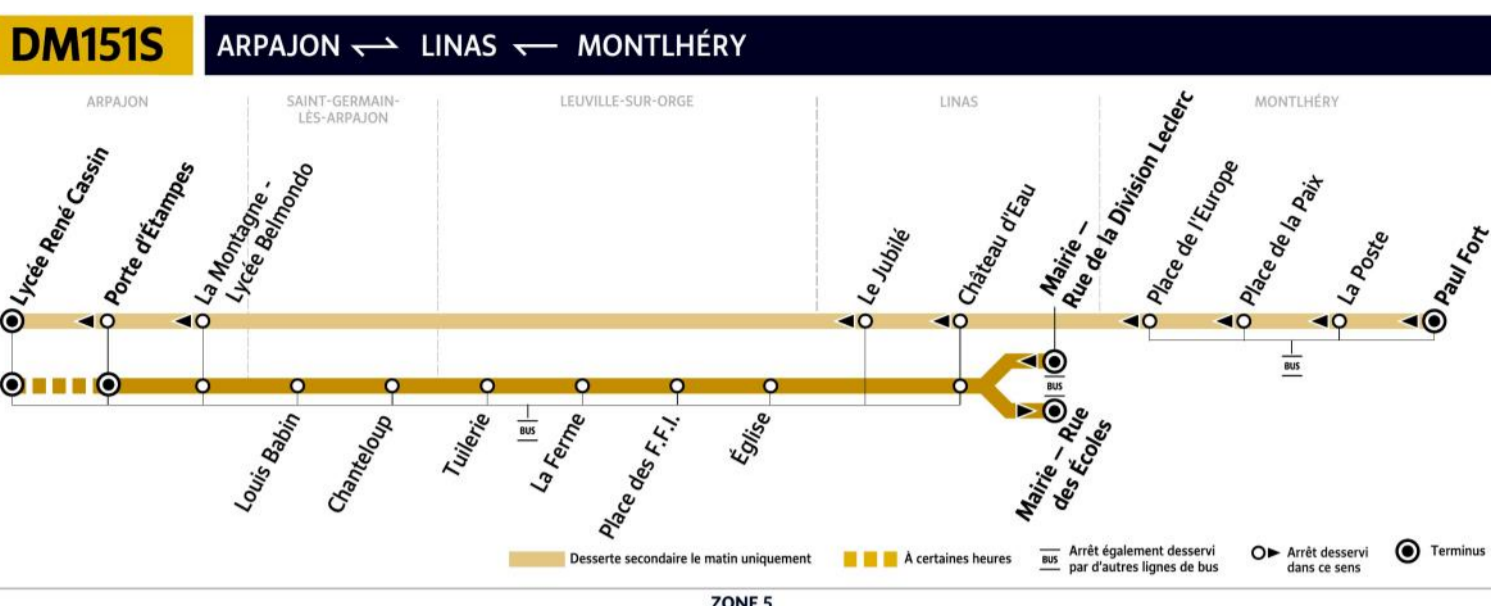

Paris bus DM151S winter timetables and map

DM151S bus route Lycee Rene Cassin to Porte d'Etampes, Mairie and Paul Fort

DM151S MONTLHÉRY Paul Fort ou LINAS Mairie - Rue de la Division Leclerc → LA NORVILLE Lycée René Cassin

Du lundi au vendredi en période scolaire uniquement			
MONTLHÉRY	Paul Fort	07:42	
	La Poste	07:48	
	Place de la Paix	07:49	
	Place de l'Europe	07:51	
LINAS	Mairie - Rue de la Division Leclerc	07:50	07:50
	Château d'Eau	07:56	07:53
	Le Jubilé	08:00	
LEUVILLE-SUR-ORGE	Église	07:57	07:57
	Place des F.F.I.	08:00	08:00
	La Ferme	08:04	08:04
	Tuilerie	08:05	08:05
ST-GERMAIN-LÈS-ARPAJON	Chanteloup	08:06	08:06
	Louis Babin	08:10	08:10
ARPAJON	La Montagne-Lycée Belmondo	08:04	08:14
	Porte d'Étampes	08:08	08:19
	Lycée René Cassin	08:15	08:25

DM151S ARPAJON Lycée René Cassin → LINAS Mairie - Rue des Écoles

Du lundi au vendredi en période scolaire uniquement					
ARPAJON	Lycée René Cassin			16:45	17:40
	Porte d'Étampes	12:45	13:45	16:50	17:45
	La Montagne-Lycée Belmondo	12:47	13:47	16:53	17:48
ST-GERMAIN-LÈS-ARPAJON	Louis Babin	12:48	13:48	16:56	17:51
	Chanteloup	12:49	13:49	16:58	17:53
LEUVILLE-SUR-ORGE	Tuilerie	12:50	13:50	16:59	17:54
	La Ferme	12:51	13:51	17:01	17:56
	Place des F.F.I.	12:52	13:52	17:03	17:58
	Église	12:53	13:53	17:05	18:00
LINAS	Château d'Eau	12:54	13:54	17:08	18:03
	Mairie - Rue des Écoles	12:55	13:55	17:10	18:05