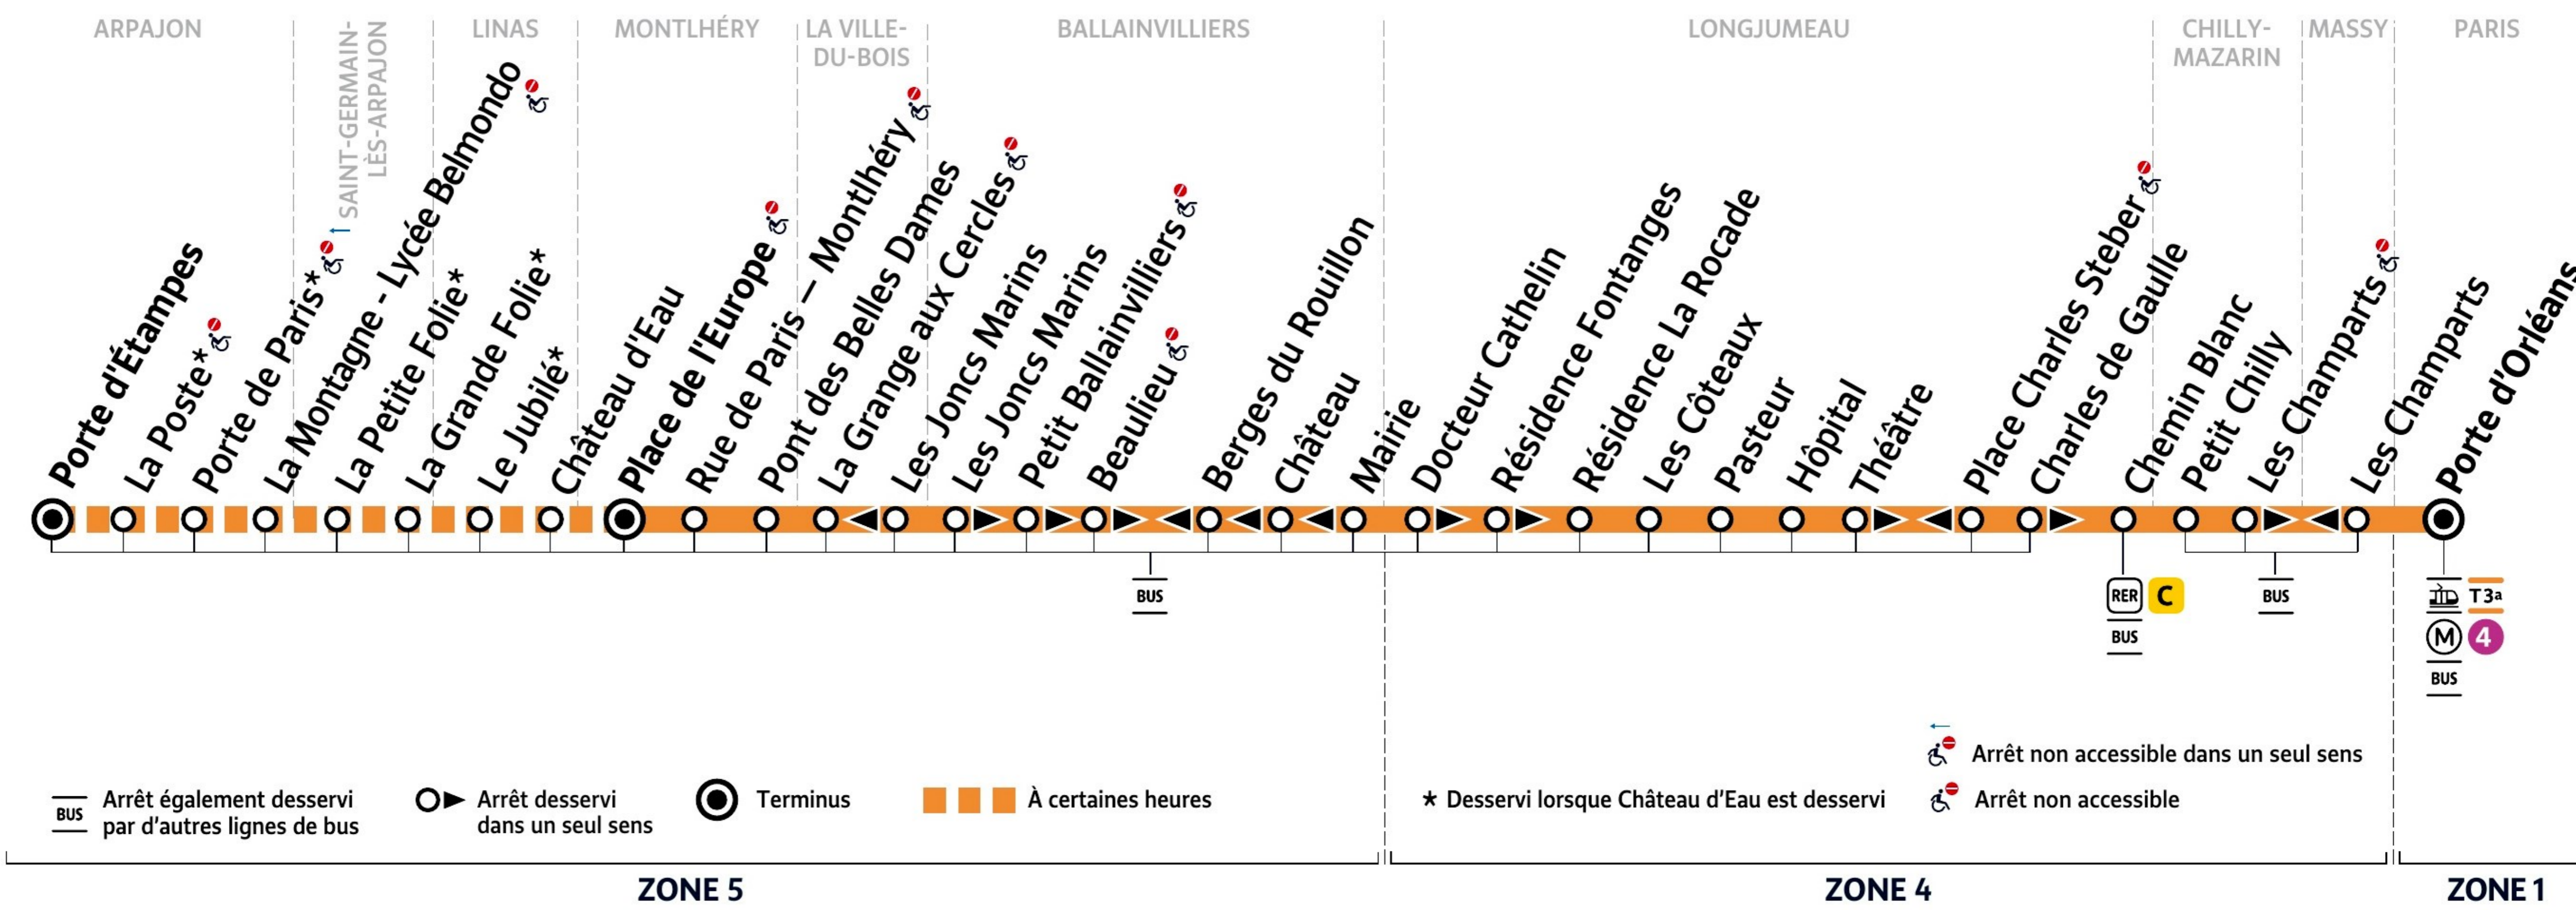

Paris bus line DM151 map

DM151 bus route map from Porte d'Etampes to Porte d'Orleans in Paris with bus stops and transport connections

Via - EUtouring.com

DM151

Paris Public Transport

[Paris Transport Systems](#)

Related transport maps

-  [Paris Metro Maps](#)
-  [RER train lines](#)
-  [Paris buses](#)
-  [Paris night buses](#)
-  [Tramway lines](#)
-  [Batobus river bus](#)
-  [Velib bike hire](#)
-  [CDG Airport shuttle services](#)
-  [Orly Airport shuttle services](#)

 Arrêt également desservi par d'autres lignes de bus

 Arrêt desservi dans un seul sens

 Terminus

   À certaines heures

* Desservi lorsque Château d'Eau est desservi

  Arrêt non accessible dans un seul sens
 Arrêt non accessible

ZONE 5

ZONE 4

ZONE 1