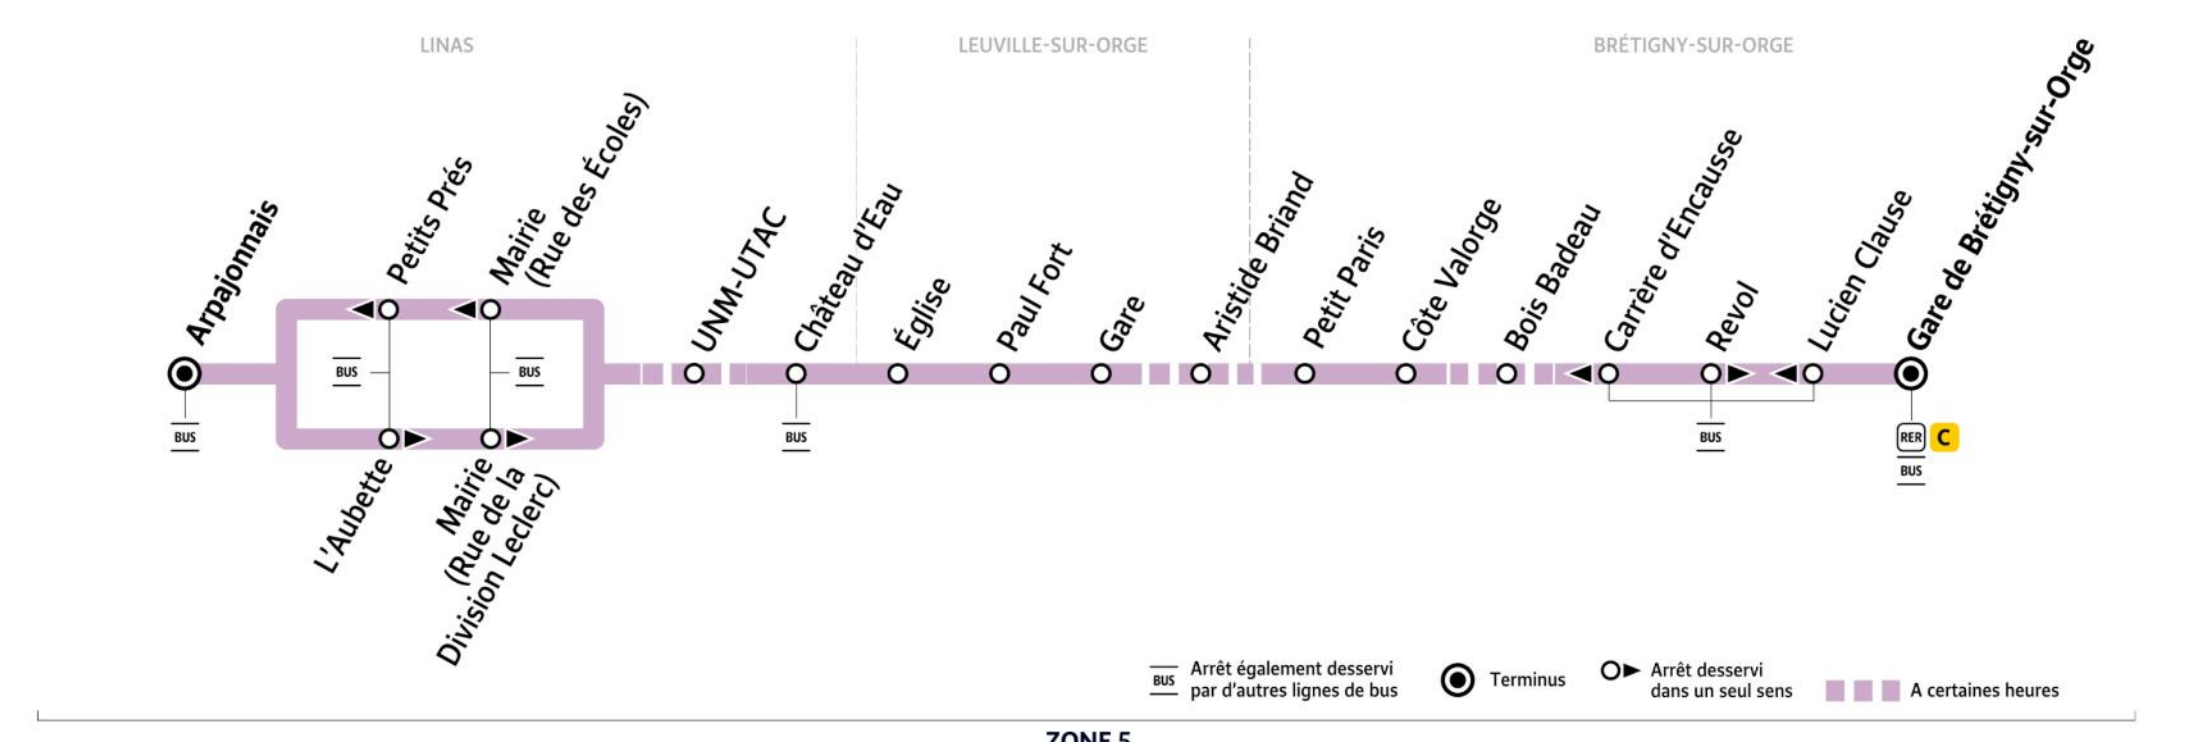

Informations pratiques & Bon à savoir

Contact

01 69 01 00 09
Nos horaires d'ouverture du standard 8h30-12h30/13h30-17h du lundi au vendredi
www.keolis-meyer.com

Keolis Meyer
123 rue Paul Fort
91312 Montlhéry
contact.meyer@keolis.com

iledefrance-mobilites.fr
Application disponible sur :

Bon à savoir

- Pas de service les samedis, dimanches et jours fériés.
- Les heures indiquées sont les heures de départ ou de passage. Elles sont données à titre indicatif et sont sujettes aux aléas de la circulation. Nous vous recommandons d'arriver 2 minutes avant l'horaire théorique de passage.
- À chaque arrêt, n'oubliez pas de faire signe au conducteur.

Horaires en temps réel
Recevez par SMS l'heure de passage de vos prochains bus en temps réel. Pour plus d'informations www.keolis-meyer.com dans la rubrique Codes SMS.

ATTENTION
Exigez, vérifiez et conservez votre titre de transport. Le voyageur est tenu de présenter un titre de transport valable à toute demande des contrôleurs. Tout contrevenant sera poursuivi.