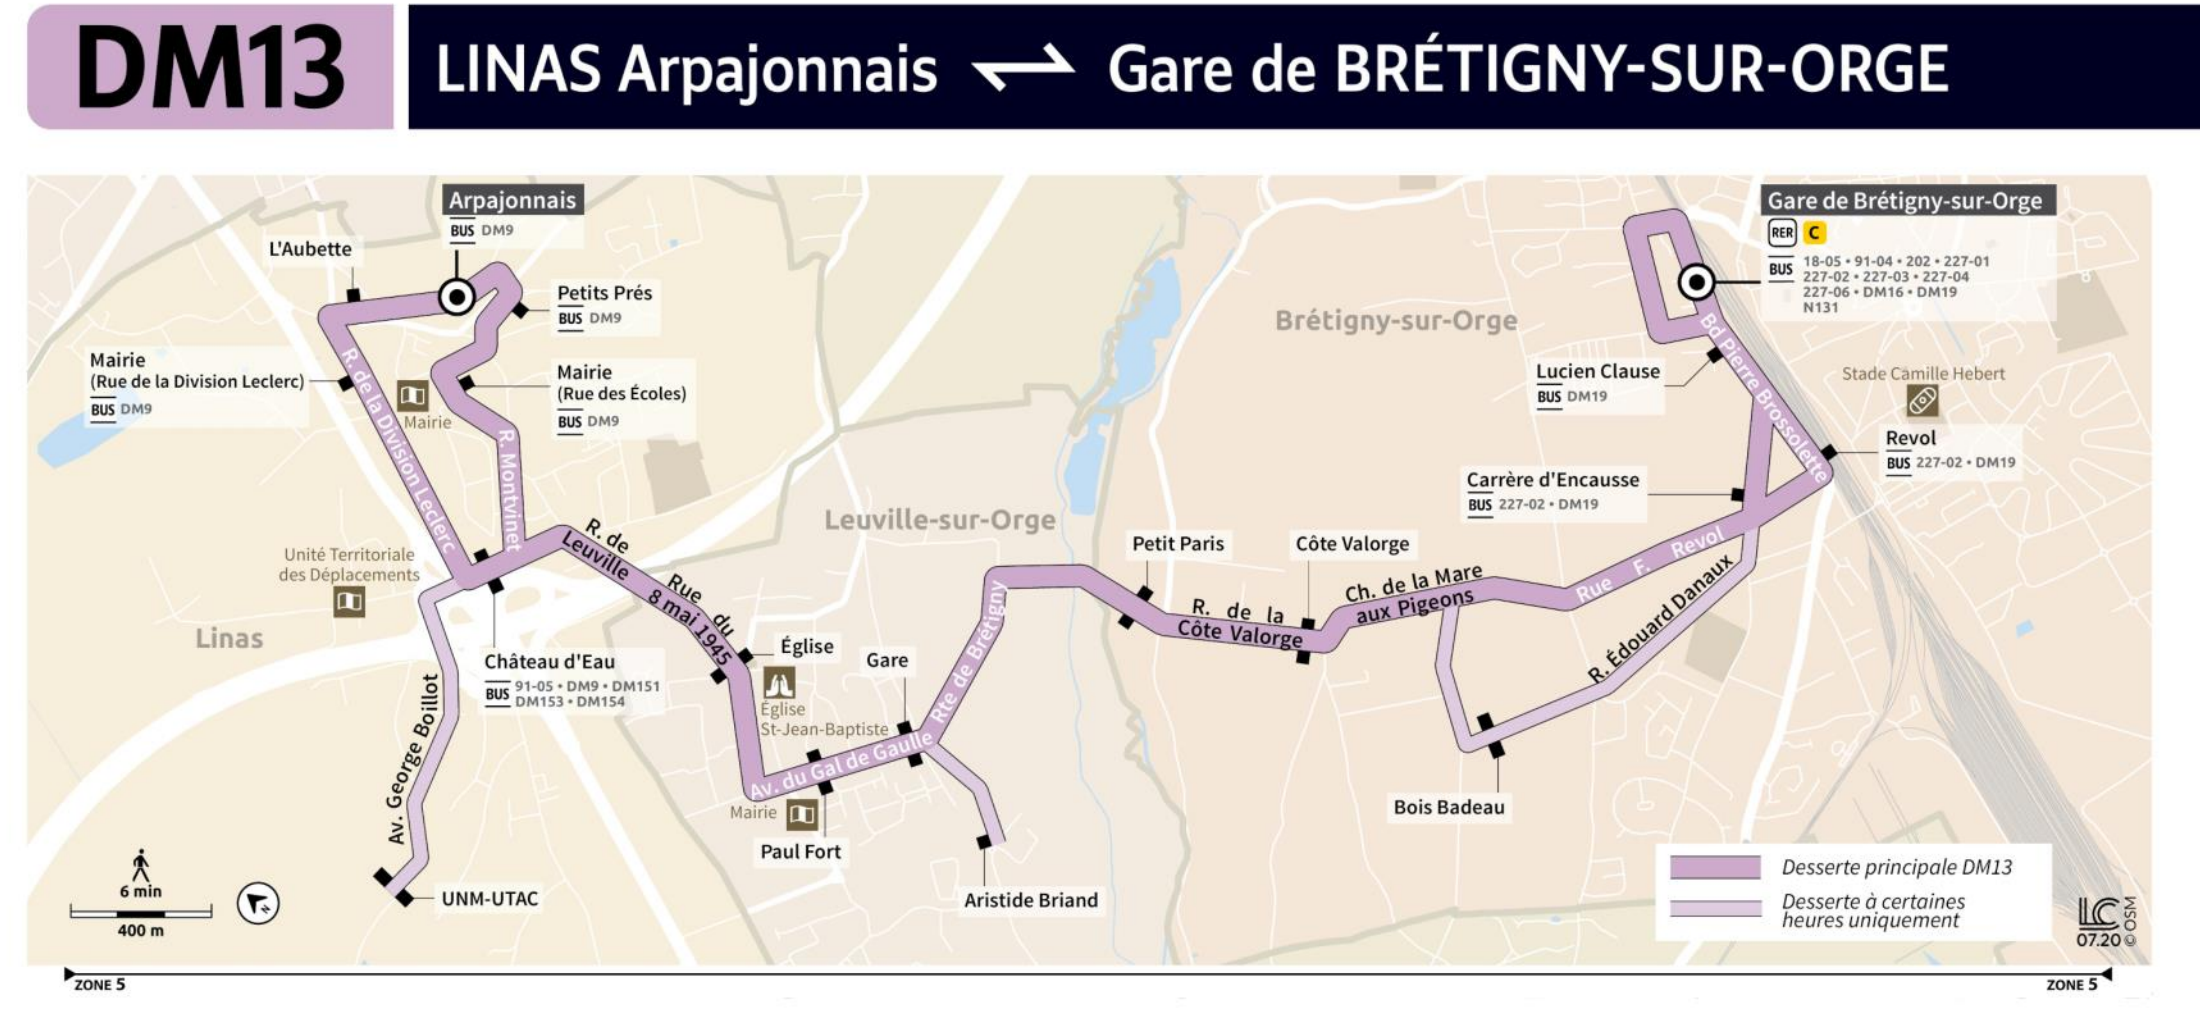

Paris bus DM13 summer timetables and map
DM13 bus route UNM-UTAC to Arpajonnais and Gare de Brétigny-sur-Orge

BUS **DM13**

Horaires valables du 12 juillet au 29 août 2021 inclus

LINAS

BRÉTIGNY-SUR-ORGE

Informations pratiques & Bon à savoir