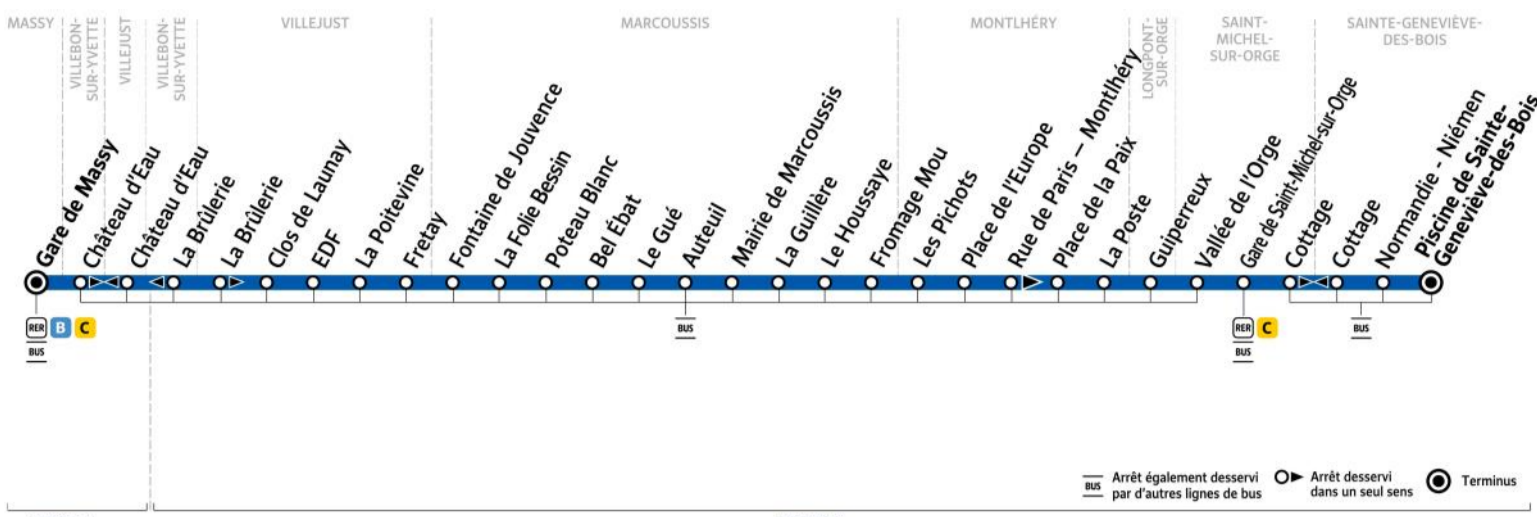

Paris bus DM11G summer timetables and map

DM11G bus route Gare de Massy to Piscine de Sainte-Genevieve-des-Bois

DM11G Gare de MASSY → SAINTE-GENEVIÈVE-DES-BOIS Piscine

Du lundi au vendredi		
MASSY	Gare de Massy	16:24
VILLEBON-SUR-YVETTE	Château d'Eau	16:29
VILLEJUST	La Brûlerie	16:32
	Clos de Launay	16:35
	Fretay	16:38
MARCOUSSIS	Fontaine de Jouvence	16:40
	Le Gué	16:48
	Mairie	16:51
MONTLHÉRY	Place de l'Europe	16:59
	Place de la Paix	17:01
LONGPONT-SUR-ORGE	Guiprereux	17:05
SAINT-MICHEL-SUR-ORGE	Gare de Saint-Michel-sur-Orge	17:09
	Cottage	17:12
SAINTE-GENEVIÈVE-DES-BOIS	Piscine	17:16

DM11G SAINTE-GENEVIÈVE-DES-BOIS Piscine → Gare de MASSY

Du lundi au vendredi		
SAINTE-GENEVIÈVE-DES-BOIS	Piscine	07:43
	Cottage	07:47
SAINT-MICHEL-SUR-ORGE	Gare de Saint-Michel-sur-Orge	07:51
LONGPONT-SUR-ORGE	Guiprereux	07:55
MONTLHÉRY	Place de la Paix	07:58
	Place de l'Europe	08:00
MARCOUSSIS	Mairie	08:08
	Le Gué	08:13
	Fontaine de Jouvence	08:21
VILLEJUST	Fretay	08:23
	Clos de Launay	08:27
VILLEBON-SUR-YVETTE	La Brûlerie	08:29
VILLEJUST	Château d'Eau	08:30
MASSY	Gare de Massy	08:39