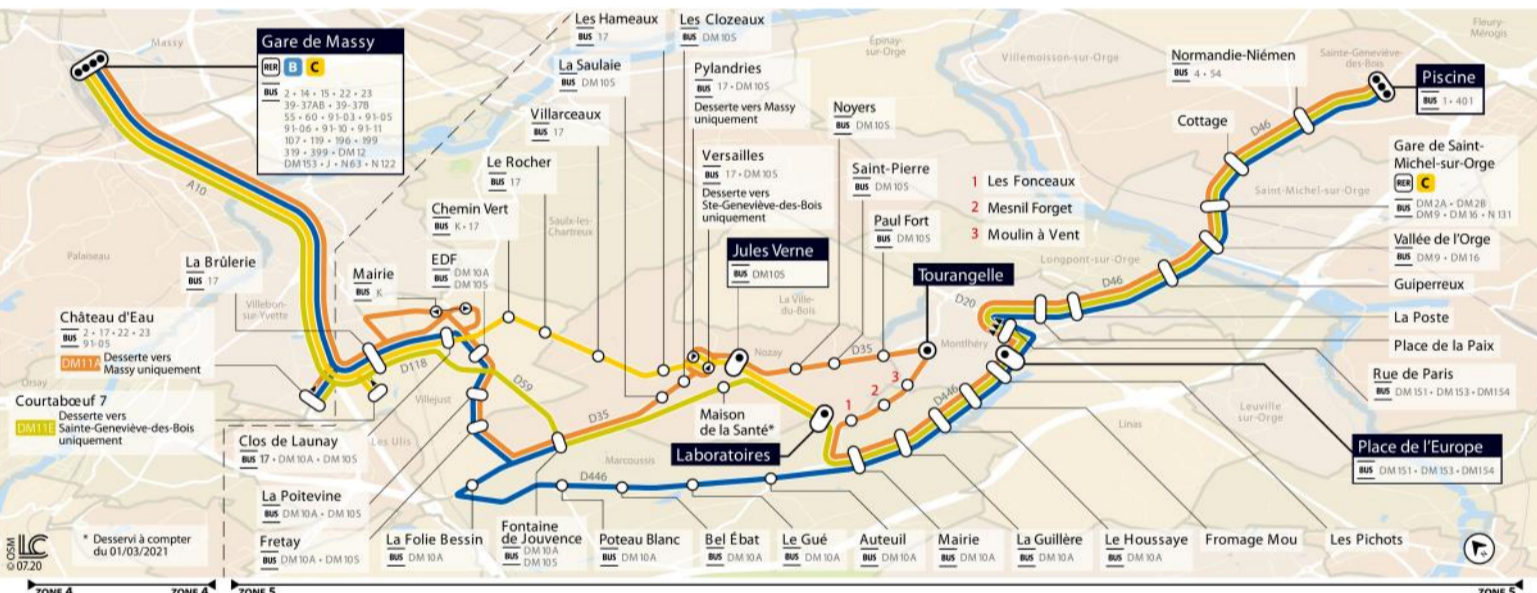

Paris bus DM11G summer timetables and map

DM11G bus route Gare de Massy to Piscine de Sainte-Genevieve-des-Bois

DM11G Gare de MASSY → SAINTE-GENEVIÈVE-DES-BOIS Piscine

Du lundi au vendredi		
MASSY	Gare de Massy	16:24
VILLEBON-SUR-YVETTE	Château d'Eau	16:29
VILLEJUST	La Brûlerie	16:32
	Clos de Launay	16:35
	Fretay	16:38
MARCOUSSIS	Fontaine de Jouvence	16:40
	Le Gué	16:48
	Mairie	16:51
MONTLHÉRY	Place de l'Europe	16:59
	Place de la Paix	17:01
LONGPONT-SUR-ORGE	Guiprereux	17:05
SAINT-MICHEL-SUR-ORGE	Gare de Saint-Michel-sur-Orge	17:09
	Cottage	17:12
SAINTE-GENEVIÈVE-DES-BOIS	Piscine	17:16

DM11G SAINTE-GENEVIÈVE-DES-BOIS Piscine → Gare de MASSY

Du lundi au vendredi		
SAINTE-GENEVIÈVE-DES-BOIS	Piscine	07:43
	Cottage	07:47
SAINT-MICHEL-SUR-ORGE	Gare de Saint-Michel-sur-Orge	07:51
LONGPONT-SUR-ORGE	Guiprereux	07:55
MONTLHÉRY	Place de la Paix	07:58
	Place de l'Europe	08:00
MARCOUSSIS	Mairie	08:08
	Le Gué	08:13
	Fontaine de Jouvence	08:21
VILLEJUST	Fretay	08:23
	Clos de Launay	08:27
VILLEBON-SUR-YVETTE	La Brûlerie	08:29
VILLEJUST	Château d'Eau	08:30
MASSY	Gare de Massy	08:39