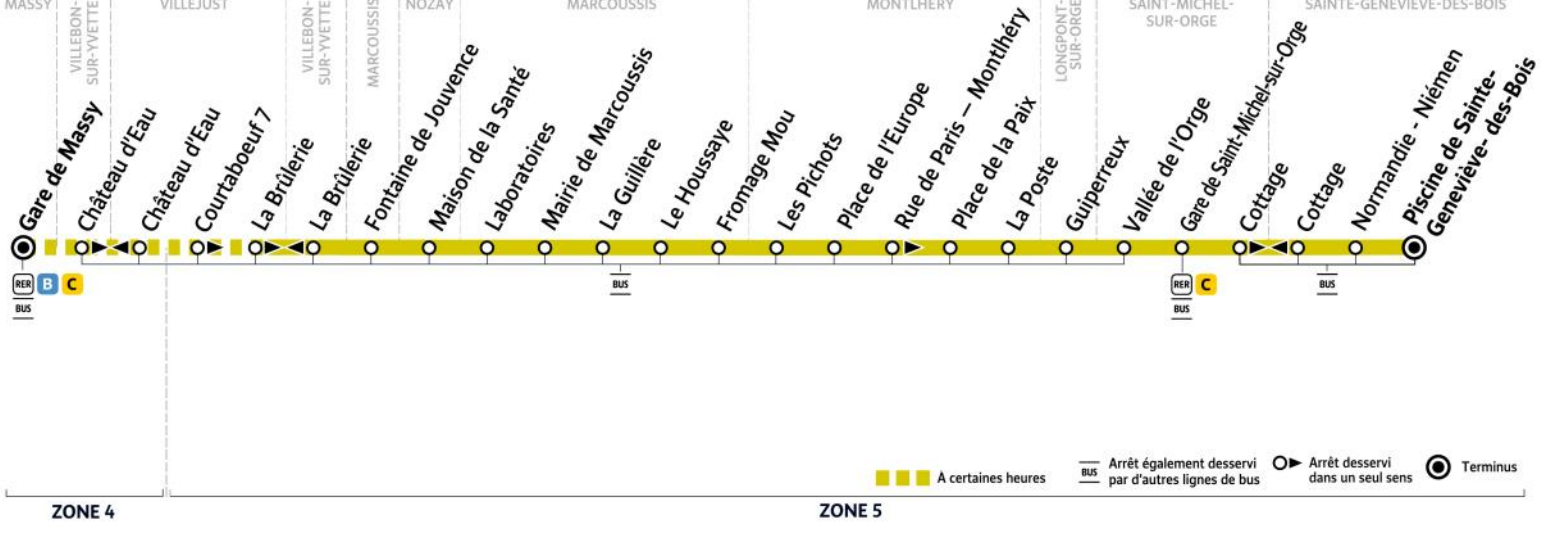

Paris bus DM11E summer timetables and map

DM11E bus route Gare de Massy to Piscine Sainte-Genevieve-des-Bois

DM11E Gare de MASSY → SAINTE-GENEVIEVE-DES-BOIS Piscine

		Du lundi au vendredi									
MASSY	Gare de Massy	06:35	07:40	07:58	09:47	11:09	15:41	16:24	17:01	18:15	19:15
VILLEBON-SUR-YVETTE	Château d'Eau							16:29	17:06	18:21	19:21
VILLEJUST	Courtaboeuf 7	06:42									
	La Brûlerie	06:43	07:47	08:05	09:54	11:15	15:47	16:33	17:10	18:25	19:24
MARCOUSSIS	Fontaine de Jouvence	06:48	07:51	08:09	09:58	11:20	15:52	16:37	17:15	18:29	19:28
NOZAY	Maison de la Santé	06:50	07:54	08:12	10:01	11:23	15:55	16:40	17:18	18:32	19:31
MARCOUSSIS	Laboratoires	06:51	07:55	08:13	10:03	11:24	15:56	16:41	17:19	18:33	19:32
	Mairie	06:56	07:59	08:17	10:08	11:28	16:00	16:46	17:24	18:38	19:37
MONTLHÉRY	Place de l'Europe	07:04	08:08	08:26	10:15	11:36	16:08	16:54	17:33	18:46	19:45
	Place de la Paix	07:06	08:10	08:28	10:17	11:38	16:10	16:56	17:36	18:48	19:47
LONGPONT-SUR-ORGE	Guiperreux	07:09	08:14	08:32	10:20	11:42	16:14	17:00	17:40	18:52	19:50
SAINT-MICHEL-SUR-ORGE	Gare de Saint-Michel-sur-Orge	07:13	08:17	08:35	10:23	11:45	16:17	17:04	17:43	18:55	19:53
	Cottage	07:15	08:20	08:38	10:26	11:48	16:20	17:07	17:46	18:58	19:56
SAINTE-GENEVIEVE-DES-BOIS	Piscine	07:19	08:24	08:42	10:30	11:52	16:24	17:11	17:51	19:02	20:00