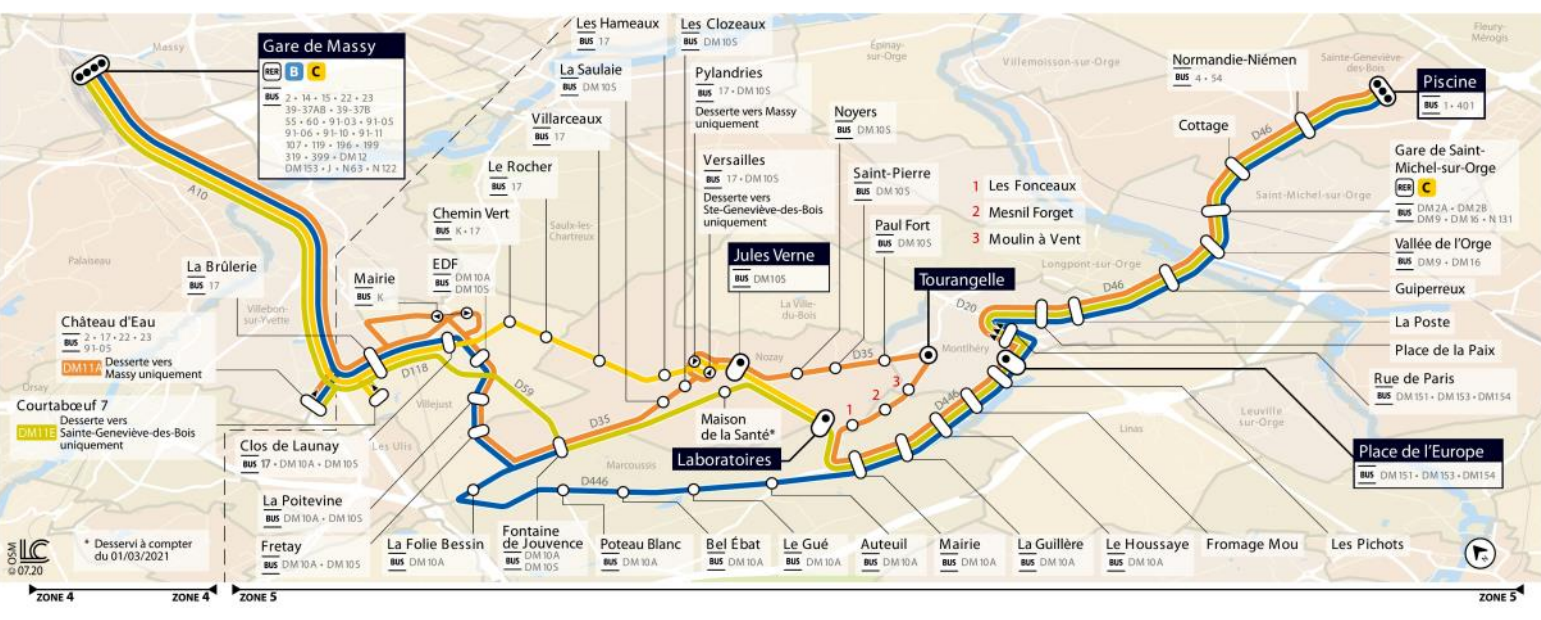

Le plus simple pour acheter un ticket de bus, c'est de l'acheter par sms

Plus d'informations sur iledefrance-mobilites.fr

PAS DE MONNAIE ?

Pour acheter votre ticket par SMS* **1 SMS = 1 TICKET BUS**

Envoyer **MEYER** au **93100**

2€ + coût éventuel de les abonnements mobiles ne comprenant pas les SMS illimités (prix du ticket débité sur votre facture téléphonique)

Valable 1 heure sans correspondance
Service disponible avec les opérateurs Bouygues Telecom, Orange, SFR et Free

*Vous pouvez également acheter vos titres auprès des commerces de proximité, sur l'appli Vianavigo, ou encore souscrire un Navigo Liberté. Le ticket SMS est utilisable à compter de l'envoi du SMS sur votre ligne de bus, pour un voyage sans correspondance. Achat possible avec un abonnement Bouygues Telecom, Orange, SFR ou Free (hors forfaits 100 et offres commerciales particulières). CGU consultable sur www.iledefrance-mobilites.fr/titres-et-tarifs/detail/tab-sms

Forfaits & tickets à valider à chaque voyage sur le réseau

Les forfaits Navigo

Pour tous
Navigo annuel
Navigo mois
Navigo semaine
Navigo jour

Jeunes
Imagine R Étudiant
Imagine R Scolaire
Imagine R Junior
Gratuité Jeunes en insertion

Tarifs réduits et gratuité
Navigo tarification Senior
Navigo gratuité
Navigo Solidarité mois
Navigo Solidarité semaine
Améthyste

Commandez et rechargez votre passe Navigo selon vos besoins et votre profil sur iledefrance-mobilites.fr, aux guichets et dans les agences des transporteurs (RATP, SNCF, Optile).

Les tickets

Disponibles en gares, stations et agences (au format papier ou rechargeables sur votre passe Navigo Easy) :

Ticket t+
À l'unité ou en carnet de 10 tickets, tarif réduit (valable pour les 4 à 10 ans, les titulaires de la carte Famille Nombreuse et Navigo Solidarité)

Mobilis
Un ticket journalier pour voyager à volonté dans les zones tarifaires choisies

Paris Visite
Un ticket pour voyager à volonté dans les zones tarifaires choisies pendant 1,2,3 ou 5 jours

Ticket journalier week-end
Un ticket journalier pour voyager à volonté dans les zones tarifaires choisies pour les moins de 26 ans

Ticket d'accès à bord
À l'unité, valable pour un trajet en bus auprès du conducteur ou par SMS