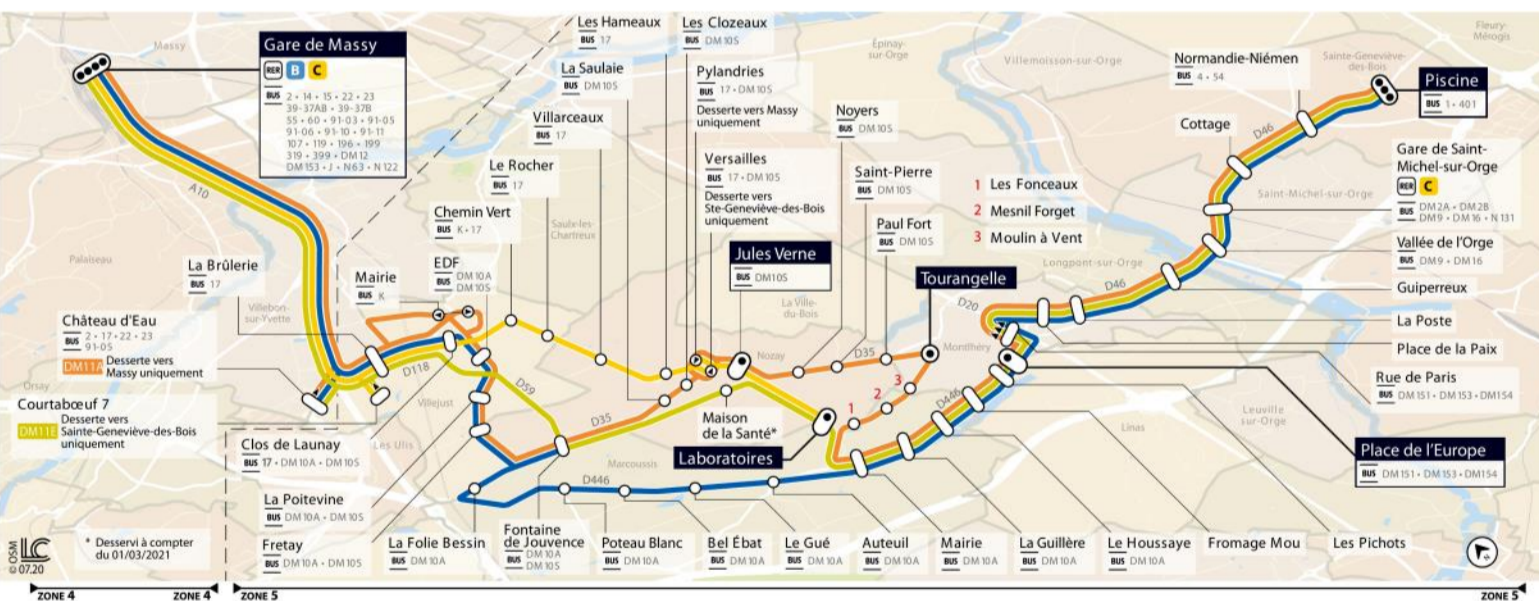

Le plus simple pour acheter un ticket de bus, c'est de l'acheter par sms

Plus d'informations sur iledefrance-mobilites.fr

île de France mobilités

PAS DE MONNAIE ?

Pour acheter votre ticket par SMS*

1 SMS = 1 TICKET BUS

Envoyer MEYER au 93100

2€

+ coût éventuel du SMS pour les abonnements mobiles ne comprenant pas les SMS illimités (prix du ticket débité sur votre facture téléphonique)

Valable 1 heure sans correspondance

Service disponible avec les opérateurs Bouygues Telecom, Orange, SFR et Free

Paris tourist information www.eutouring.com

© EUtouring.com

Related Paris transport maps

- [Paris Metro Maps](#)
- [Only Airport shuttle services](#)
- [CDG Airport shuttle services](#)
- [RER train lines](#)
- [Paris tramway lines](#)
- [Paris buses](#)