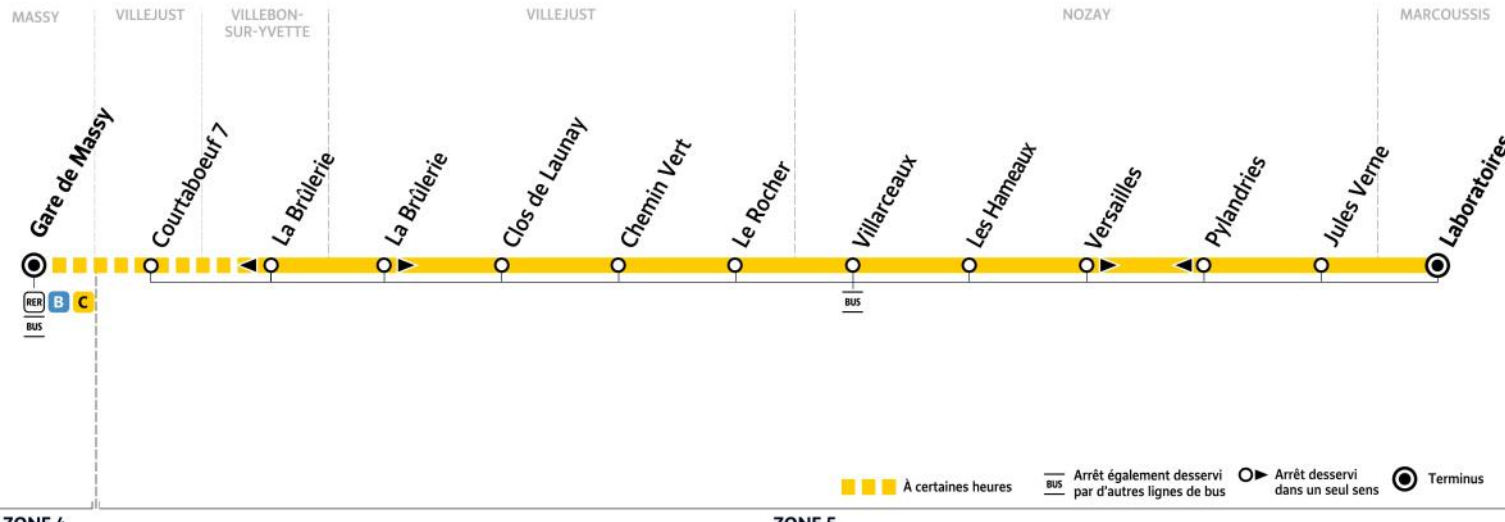

Paris bus timetables

Helping you discover more of Paris EUtouring.com

See more [Paris bus routes](http://EUtouring.com/paris_bus_routes)
EUtouring.com/paris_bus_route_maps.html

Useful French to English translations

Lundi à vendredi - Monday to Friday
Samedi - Saturday
Dimanche et fetes - Sunday and holidays
Premier départ - First departure
Dernier - Latest departure
Toute l'année - All year
Avant - Before
Apres - After
Intervalle entre 2 passages (in minutes)
Interval between 2 passes (in minutes)

Paris bus DM11C summer timetables and map

DM11C bus route Gare de Massy to Laboratoires

DM11C Gare de MASSY → MARCOUSSIS Laboratoires

		Du lundi au vendredi											
MASSY	Gare de Massy	06:55	07:10	07:25	07:40	07:55	08:10	08:25	08:41	08:48	08:56	09:10	09:26
VILLEJUST	Courtaboeuf 7	07:02	07:17	07:32	07:48	08:03	08:18	08:33	08:49		09:04	09:18	09:33
	La Brûlerie	07:03	07:18	07:33	07:49	08:04	08:19	08:34	08:50	08:56	09:05	09:19	09:34
	Clos de Launay	07:05	07:20	07:35	07:51	08:06	08:21	08:36	08:52	08:58	09:07	09:21	09:36
NOZAY	Villarceaux	07:08	07:23	07:38	07:54	08:09	08:24	08:39	08:56	09:02	09:11	09:25	09:40
	Jules Verne	07:13	07:28	07:43	07:59	08:14	08:28	08:44	09:01	09:06	09:15	09:29	09:44
MARCOUSSIS	Laboratoires	07:15	07:30	07:45	08:01	08:16	08:30	08:46	09:03	09:08	09:17	09:31	09:46

		Du lundi au vendredi											
MASSY	Gare de Massy	09:47	10:05	10:26	11:08	11:43	12:11	12:32	12:53	13:35	14:17	14:38	15:00
VILLEJUST	Courtaboeuf 7												
	La Brûlerie	09:54	10:11	10:32	11:14	11:49	12:17	12:38	12:59	13:41	14:23	14:44	15:06
	Clos de Launay	09:56	10:13	10:34	11:16	11:51	12:19	12:41	13:02	13:44	14:26	14:46	15:08
NOZAY	Villarceaux	10:00	10:17	10:38	11:20	11:55	12:23	12:45	13:06	13:48	14:30	14:49	15:11
	Jules Verne	10:04	10:21	10:42	11:24	11:59	12:27	12:49	13:10	13:52	14:34	14:54	15:16
MARCOUSSIS	Laboratoires	10:06	10:23	10:44	11:26	12:01	12:29	12:51	13:12	13:54	14:36	14:56	15:18

		Du lundi au vendredi											
MASSY	Gare de Massy	15:41	16:37	17:05	17:18	17:40	18:01	18:45	19:00	19:30	19:45	20:14	
VILLEJUST	Courtaboeuf 7												
	La Brûlerie	15:47	16:44	17:12	17:25	17:47	18:08	18:52	19:06	19:36	19:51	20:20	
	Clos de Launay	15:49	16:46	17:14	17:27	17:49	18:10	18:54	19:08	19:38	19:53	20:22	
NOZAY	Villarceaux	15:52	16:49	17:17	17:31	17:53	18:14	18:57	19:11	19:41	19:56	20:25	
	Jules Verne	15:57	16:54	17:22	17:35	17:57	18:18	19:01	19:15	19:45	20:00	20:29	
MARCOUSSIS	Laboratoires	15:59	16:56	17:24	17:37	17:59	18:20	19:03	19:17	19:47	20:02	20:31