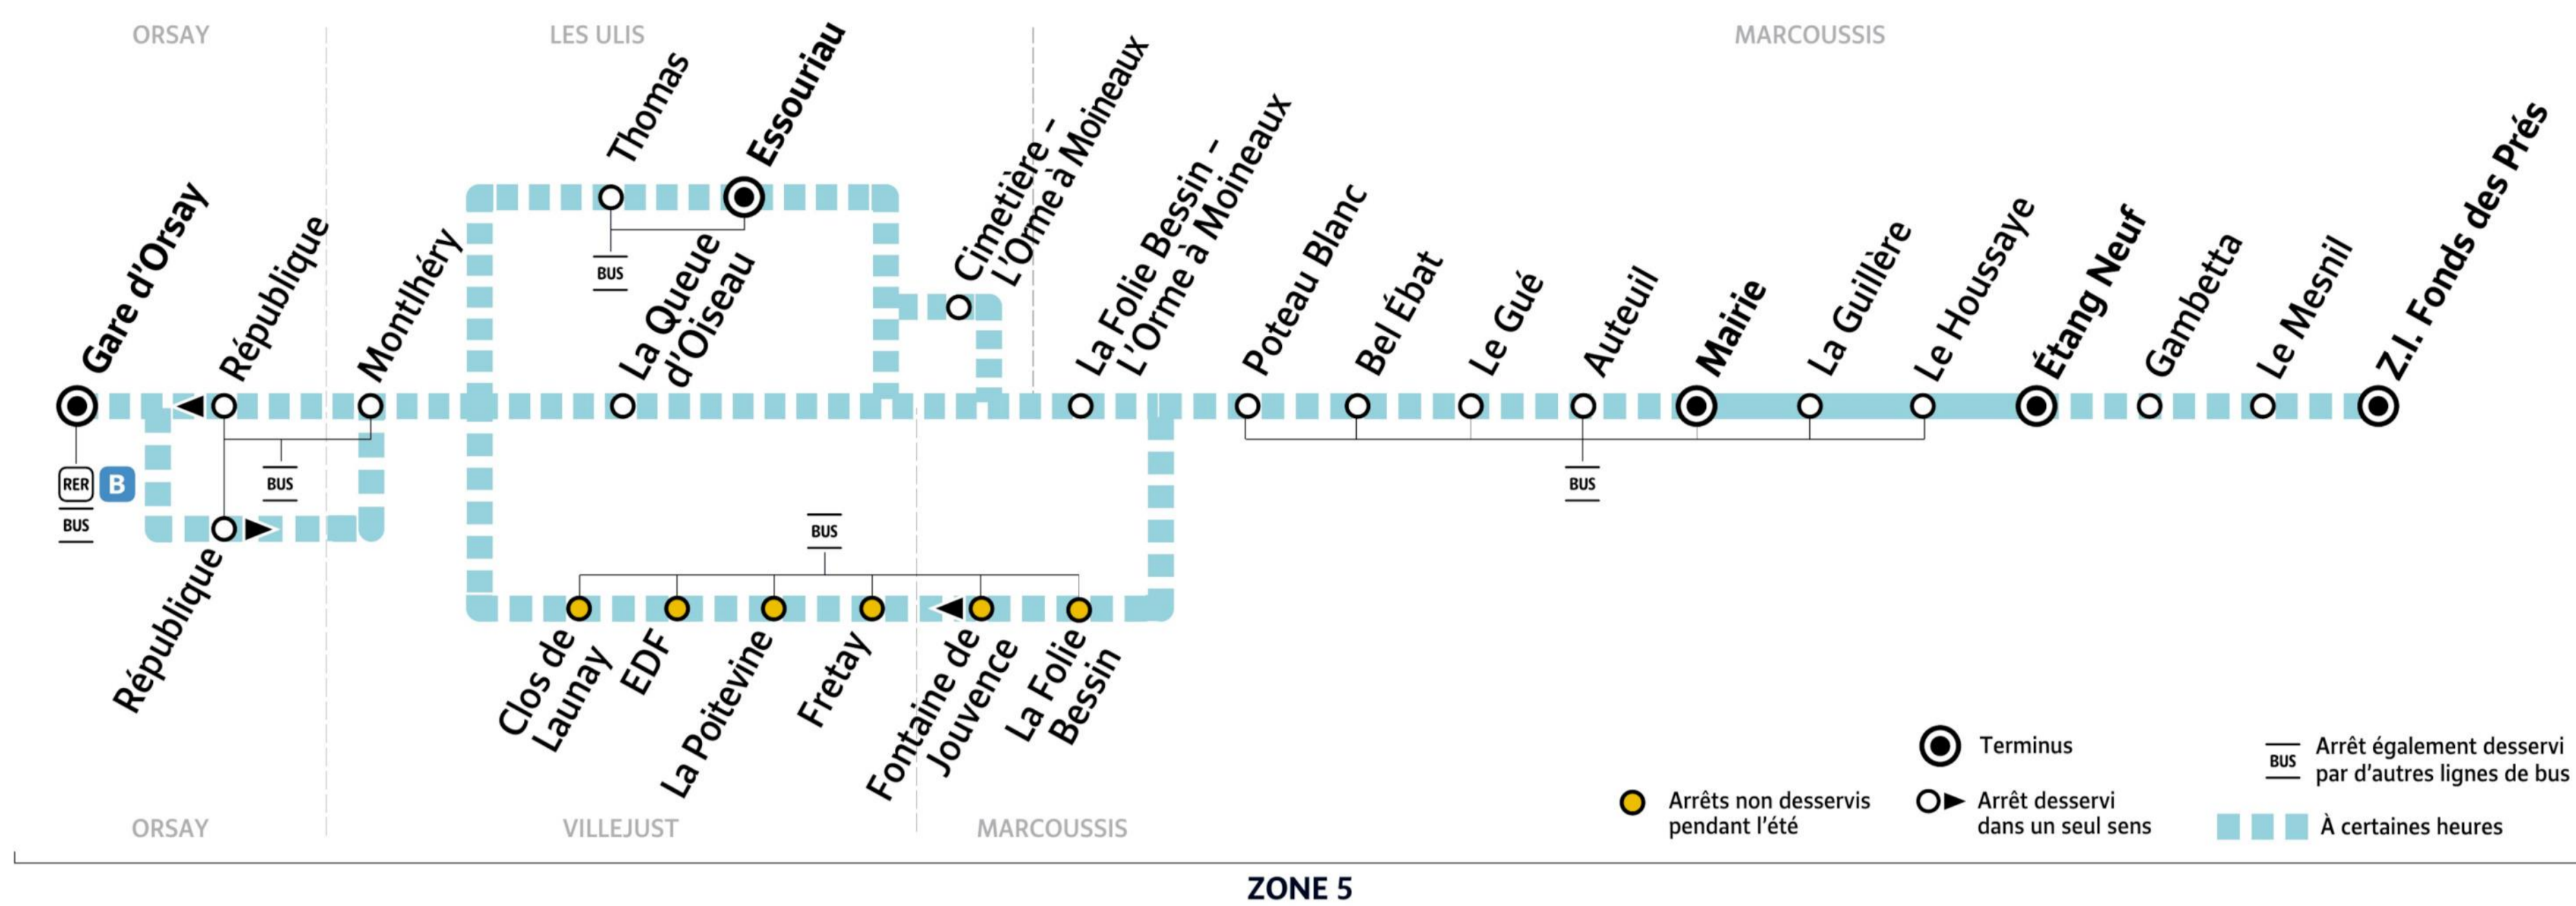

Paris bus DM10A summer timetables and map

DM10A route map Gare d'Orsay to Essouriau to Mairie de Marcoussis to Etang Neuf and Z.I. Fonds des Prés

BUS **DM10A**

Horaires valables du 12 juillet au 29 août 2021 inclus

ORSAY

MARCOUSSIS

DM10A ORSAY ↔ MARCOUSSIS