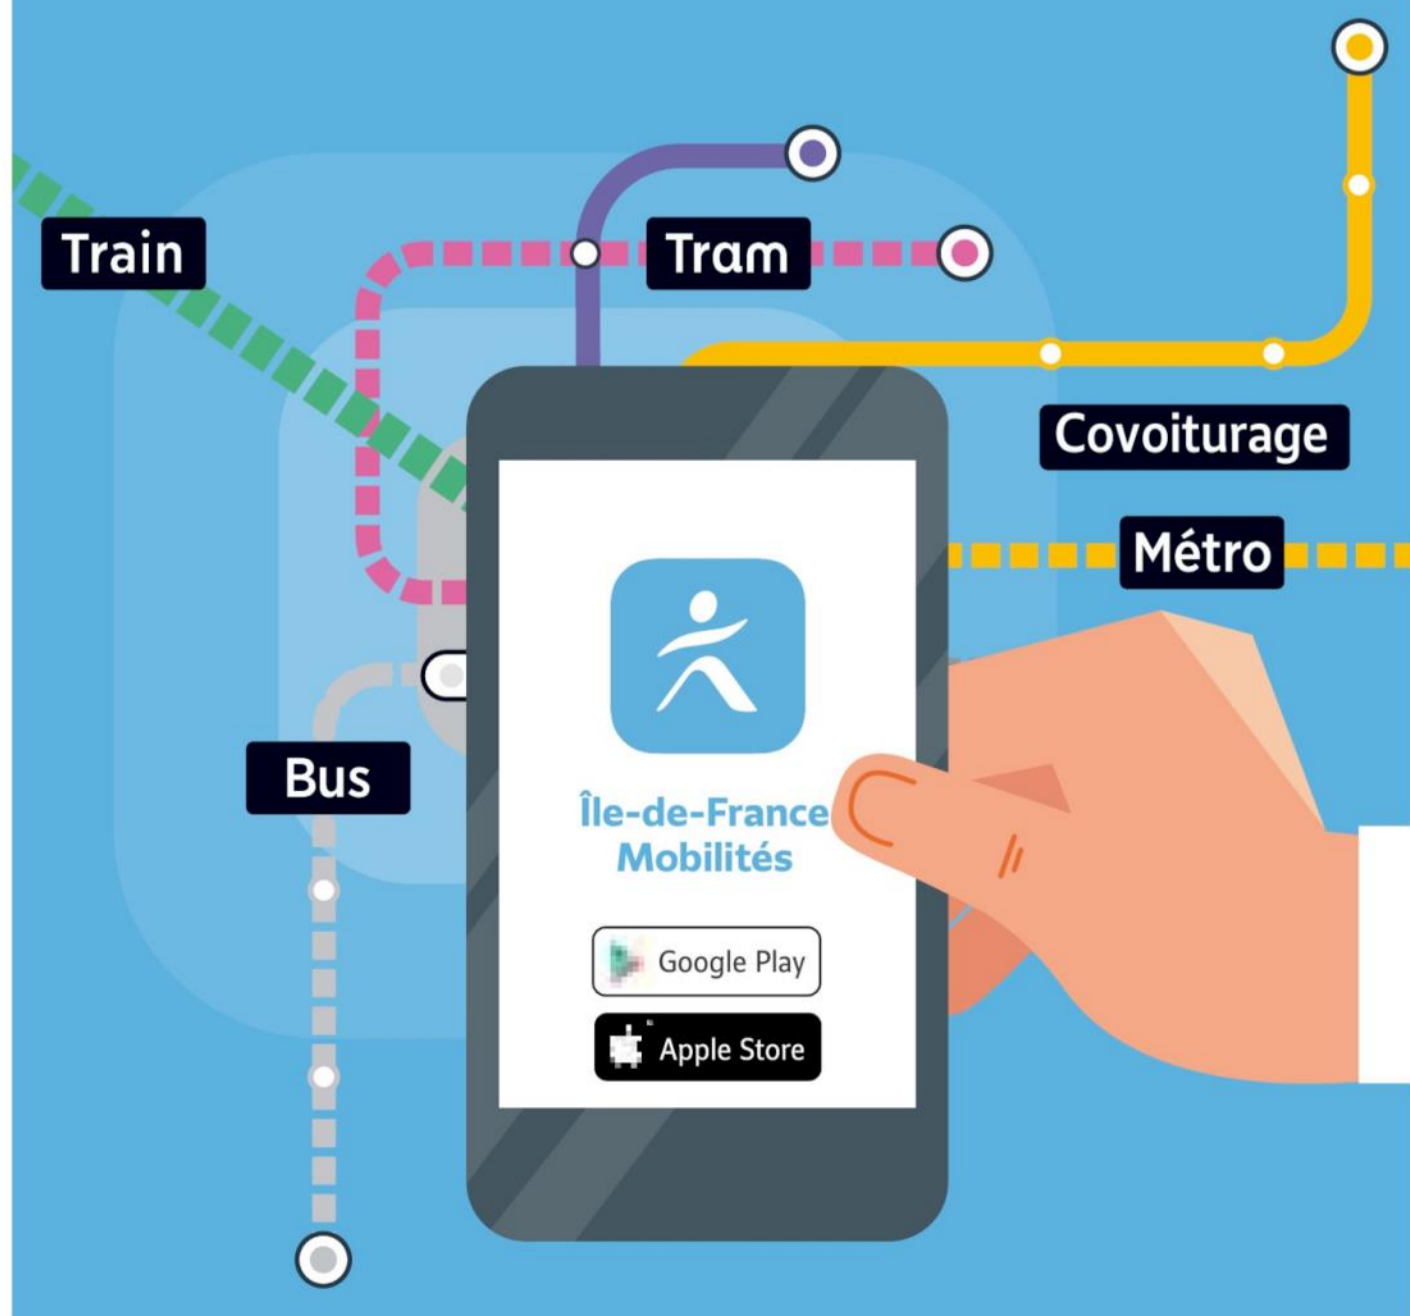

DM10A Gare d'ORSAY → MARCOUSSIS Z.I. Fonds des Prés

		Du lundi au vendredi												
ORSAY	Gare d'Orsay	07:33	07:55	09:25	10:57	12:21	14:06	14:48	15:30	16:12	16:55	17:41	18:26	19:26
	Montlhéry	07:39	08:01	09:31	11:03	12:27	14:11	14:53	15:35	16:18	17:01	17:47	18:32	19:31
LES ULIS	Essouriau				11:09	12:33		15:00	15:42		17:08	17:54	18:39	19:36
	La Queue d'Oiseau	07:40	08:02	09:32			14:12		16:19					
	Cimetière - L'Orme à Moineaux					12:40	14:17							
MARCOUSSIS	La Folie Bessin - L'Orme à Moineaux	07:42	08:04	09:34	11:14	12:44	14:21	15:05	15:47	16:22	17:13	17:59	18:44	19:41
	Le Gué	07:46	08:08	09:38	11:17	12:47	14:24	15:08	15:50	16:25	17:16	18:02	18:47	19:44
	Mairie	07:49	08:11	09:41	11:20	12:50	14:27	15:11	15:53	16:28	17:19	18:05	18:50	19:47
	Étang Neuf	07:54	08:16	09:46	11:25	12:55	14:32	15:16	15:58	16:33	17:24	18:10	18:55	19:52
	Z.I. Fonds des Prés	07:58	08:20			13:00				16:38		18:15	19:00	19:57

Itinéraires, horaires, rechargement de votre passe Navigo et info trafic : déplacez vous en toute simplicité avec l'application Île-de-France Mobilités