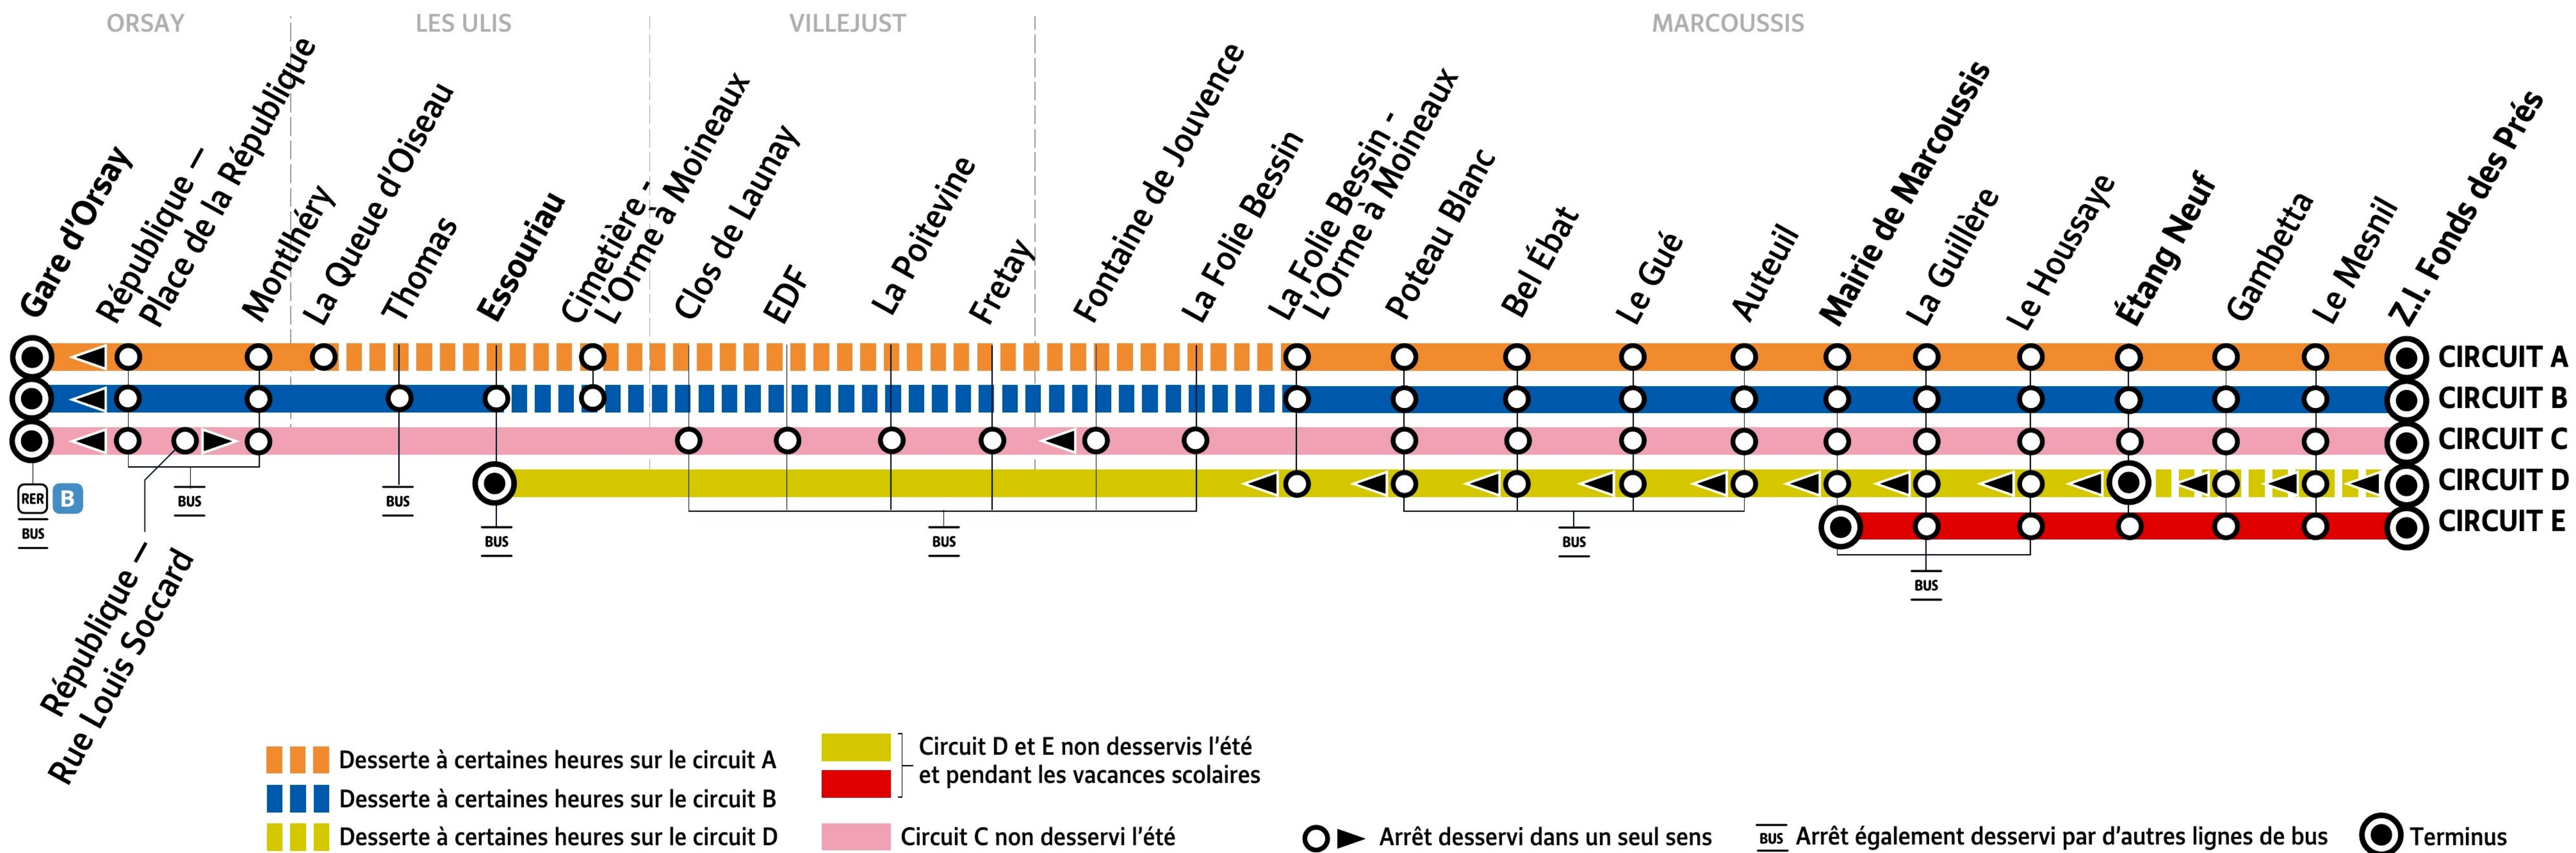

Paris bus line DM10A geographical map

DM10A Gare d'Orsay to Essouriau to Mairie de Marcoussis to Etang Neuf and Z.I. Fonds des Prés with bus stops and transport connections

Via - EUtouring.com

DM10A

Paris Public Transport

[Paris Transport Systems](#)

Related transport maps

-  [Paris Metro Maps](#)
-  [RER train lines](#)
-  [Paris buses](#)
-  [Paris night buses](#)
-  [Tramway lines](#)
-  [Batobus river bus](#)
-  [Velib bike hire](#)
-  [CDG Airport shuttle services](#)
-  [Orly Airport shuttle services](#)

ZONE 5

Via - EUtouring.com
helping you discover more of Paris