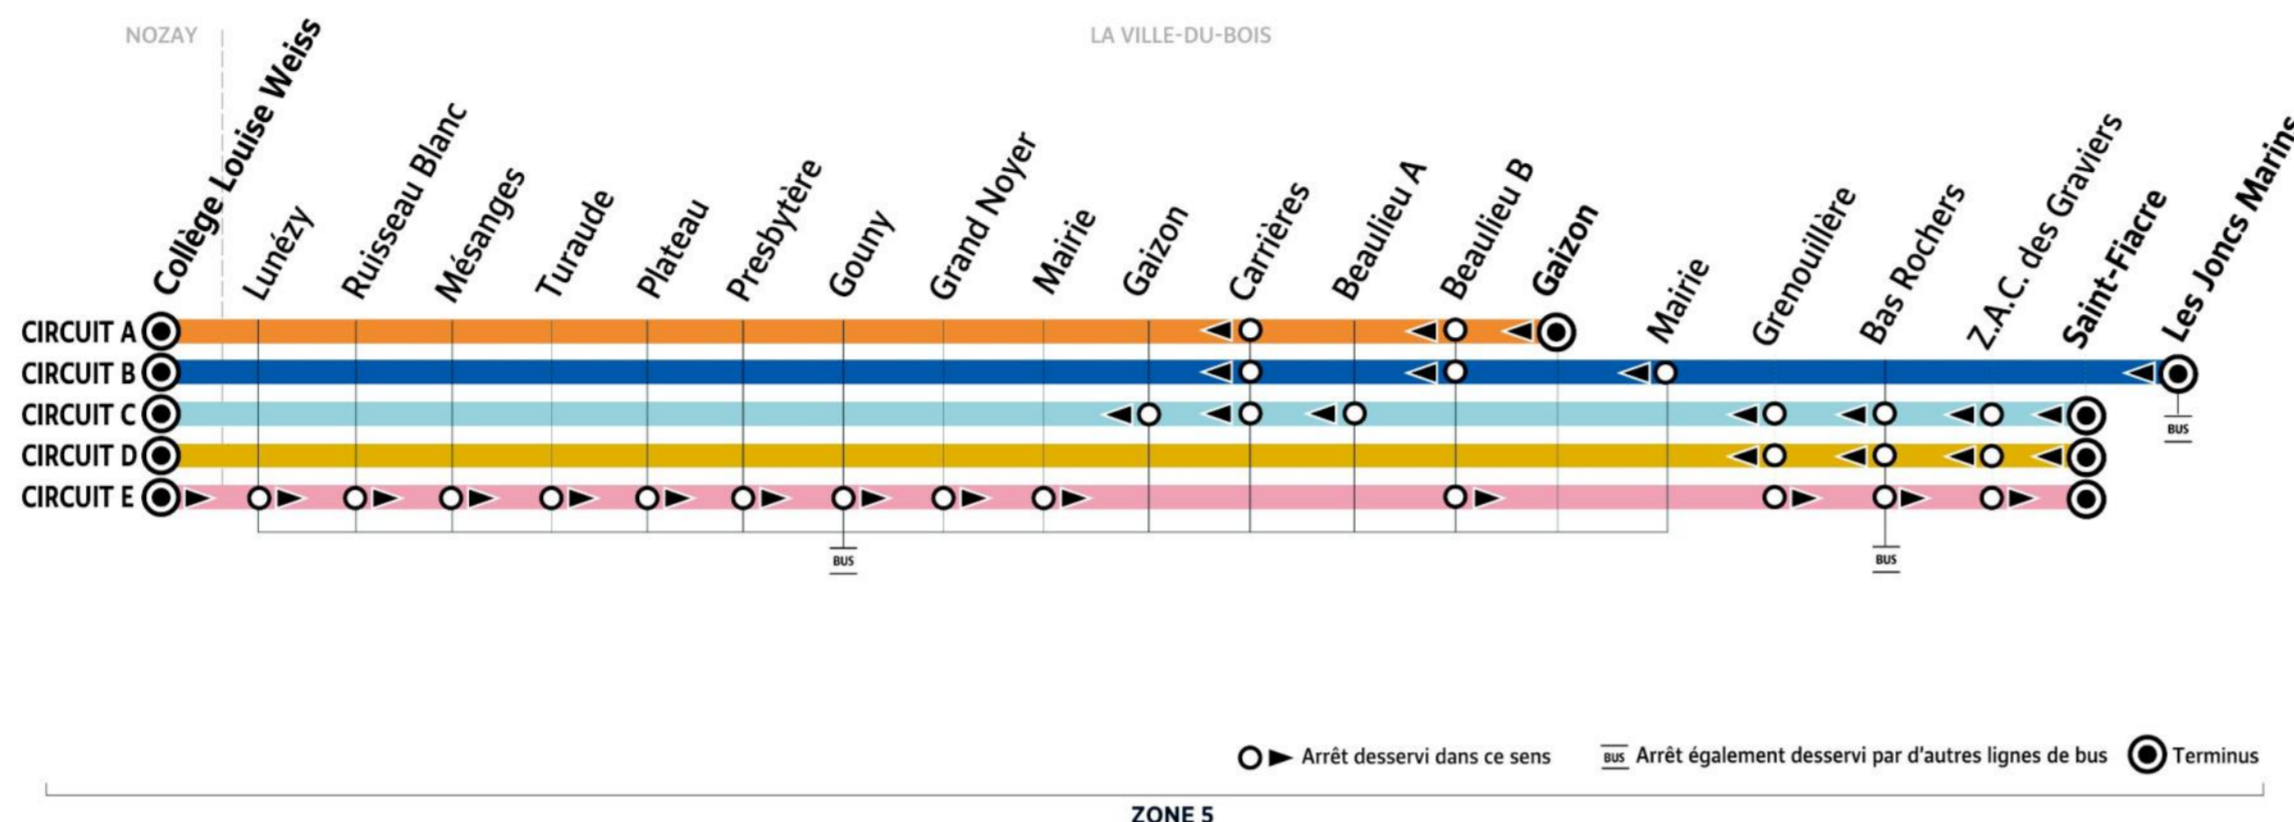

Paris bus S17 winter timetables and map

Keolis Meyer bus S17 route Collège Louise Weiss to Gaizon to Saint-Fiacre and Les Joncs Marins

Forfaits & tickets à valider à chaque voyage sur le réseau

Les forfaits Navigo

Pour tous

- Navigo annuel
- Navigo mois
- Navigo semaine
- Navigo jour

Jeunes

- Imagine R Étudiant
- Imagine R Scolaire
- Imagine R Junior
- Gratuité Jeunes en insertion

Tarifs réduits et gratuité

- Navigo tarification Senior
- Navigo gratuité
- Navigo Solidarité mois
- Navigo Solidarité semaine
- Améthyste

Commandez et rechargez votre passe Navigo selon vos besoins et votre profil sur iledefrance-mobilites.fr, aux guichets et dans les agences des transporteurs (RATP, SNCF, Optile).

Les tickets

Disponibles en gares, stations et agences (au format papier ou rechargeables sur votre passe Navigo Easy) :

Ticket t+

À l'unité ou en carnet de 10 tickets, tarif réduit (valable pour les 4 à 10 ans, les titulaires de la carte Famille Nombreuse et Navigo Solidarité)

Mobilis

Un ticket journalier pour voyager à volonté dans les zones tarifaires choisies

Paris Visite

Un ticket pour voyager à volonté dans les zones tarifaires choisies pendant 1,2,3 ou 5 jours

Ticket Jeunes week-end

Un ticket journalier pour voyager à volonté dans les zones tarifaires choisies pour les moins de 26 ans

Ticket d'accès à bord

À l'unité, valable pour un trajet en bus auprès du conducteur ou par SMS

S17 NOZAY ↔ LA VILLE-DU-BOIS

S17 LA VILLE-DU-BOIS Saint-Fiacre ou Les Joncs Marins ou Gaizon → NOZAY Collège Louise Weiss

		Du lundi au vendredi					
Circuit		B	D	C	A	D	C
LA VILLE-DU-BOIS	Saint-Fiacre		07:50	07:40		08:50	08:45
	Z.A.C. des Gravières		07:51	07:41		08:51	08:46
	Bas Rochers		07:53	07:43		08:53	08:48
	Grenouillère		07:55	07:45		08:55	08:49
	Les Joncs Marins	07:55					
	Mairie	07:58					
	Gaizon			07:52	09:00		08:56
NOZAY	Beaulieu A			07:48			08:52
	Beaulieu B	08:00			09:02		
	Carrières	08:02		07:50	09:03		08:54
	Collège Louise Weiss	08:07	08:02	07:58	09:07	09:03	09:01

Circule uniquement les lundis, mercredis, jeudis et vendredis.

Circule uniquement le mardi.

S17 NOZAY Collège Louise Weiss ↔ LA VILLE-DU-BOIS Saint-Fiacre

		Du lundi au vendredi				
Circuit		E				
NOZAY	Collège Louise Weiss	11:35	12:35	15:00	16:10	17:10
LA VILLE-DU-BOIS	Lunézy	11:37	12:37	15:01	16:12	17:11
	Ruisseau Blanc	11:38	12:38	15:02	16:13	17:12
	Mésanges	11:39	12:39	15:03	16:14	17:13
	Turaude	11:40	12:40	15:04	16:15	17:14
	Plateau	11:41	12:41	15:05	16:16	17:15
	Presbytère	11:42	12:42	15:06	16:17	17:16
	Gouny	11:43	12:43	15:07	16:18	17:17
	Grand Noyer	11:45	12:44	15:08	16:20	17:19
	Mairie	11:47	12:46	15:09	16:21	17:20
	Beaulieu B	11:49	12:47	15:11	16:23	17:22
	Grenouillère	11:51	12:49	15:13	16:26	17:24
	Bas Rochers	11:52	12:50	15:14	16:27	17:25
	Z.A.C. des Gravières	11:54	12:51	15:15	16:29	17:27
Saint-Fiacre	11:55	12:52	15:16	16:30	17:28	

Circule uniquement le mercredi.

Circule uniquement les lundis, mardis, jeudis et vendredis.

Pour recharger votre passe Navigo, ne touchez qu'un seul écran : celui de votre téléphone.

Évitons de passer à la borne. Rechargeons avec l'application Île-de-France Mobilités.

Un problème, une question ?

Accédez au formulaire de contact en scannant le code ci-dessous :

Sinon, rendez-vous sur le site de la CPS : <http://www.paris-saclay.com>