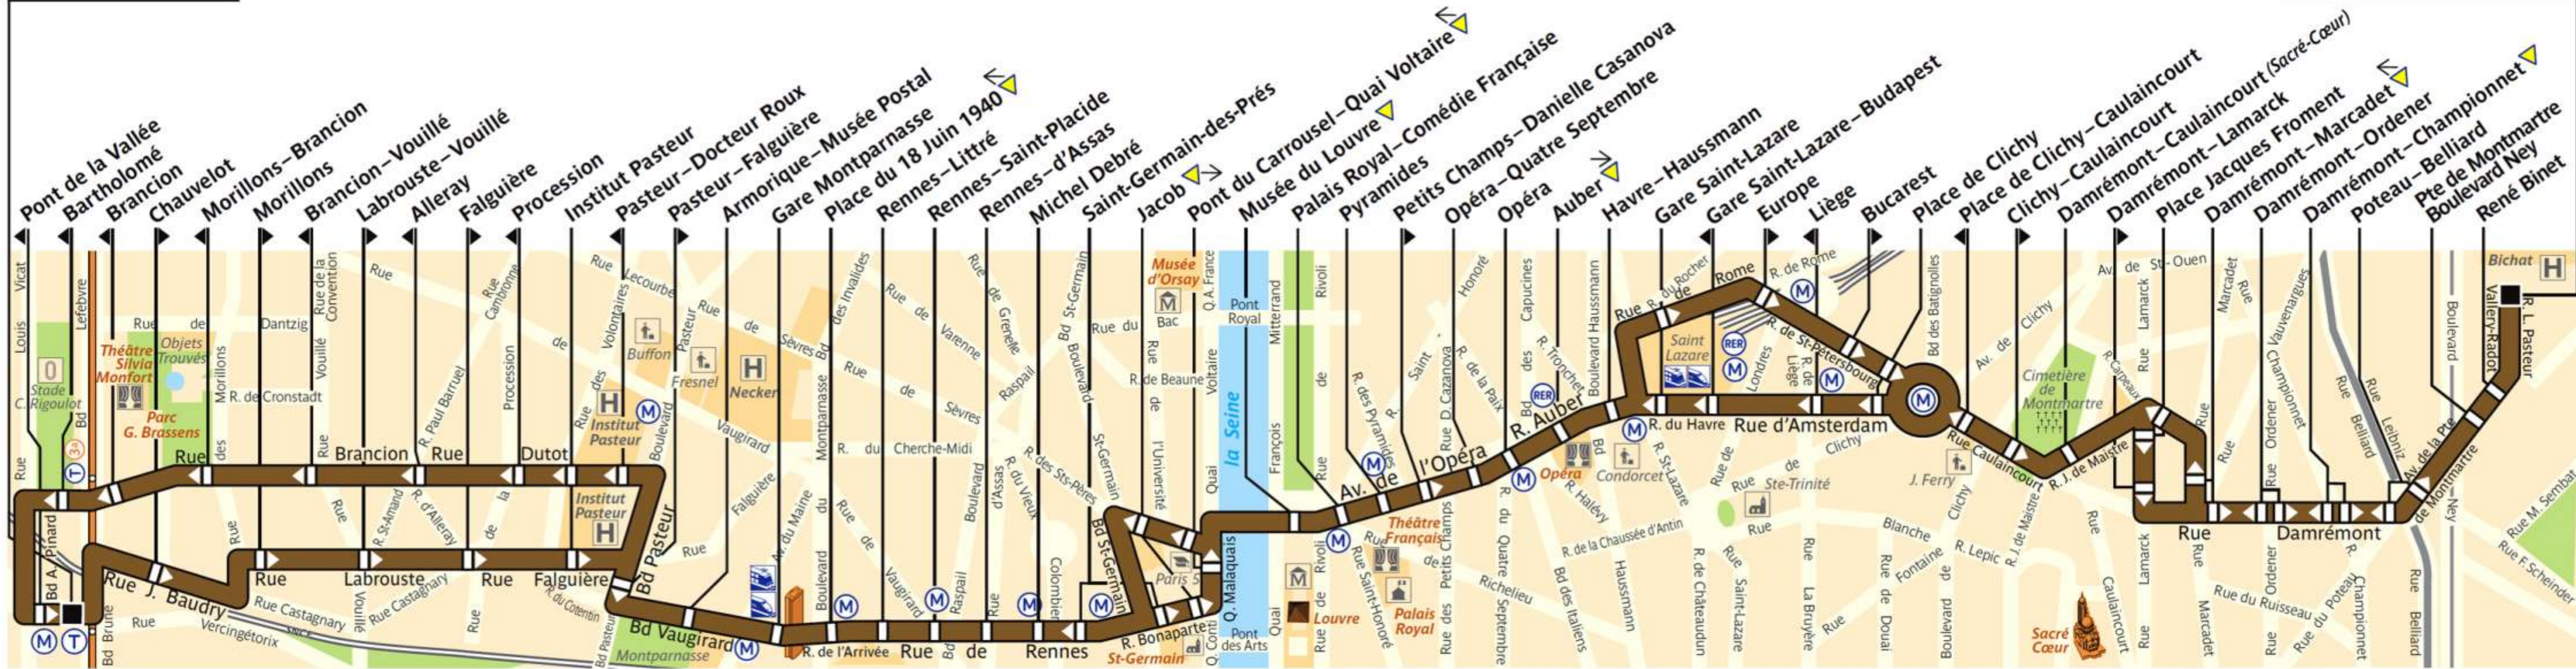

95

ratp.fr | 32 46 | wap.ratp.fr | RATP Service Clientèle
 0,34 €/min | + applis mobiles | 75564 Paris Cedex 12

RATP Paris Bus 95

Via - EUtouring.com
 Reproduced with Permission

Arrêt non accessible
 aux UFR

Porte de Vanves

Porte de Montmartre

ZONE TARIFAIRE 1