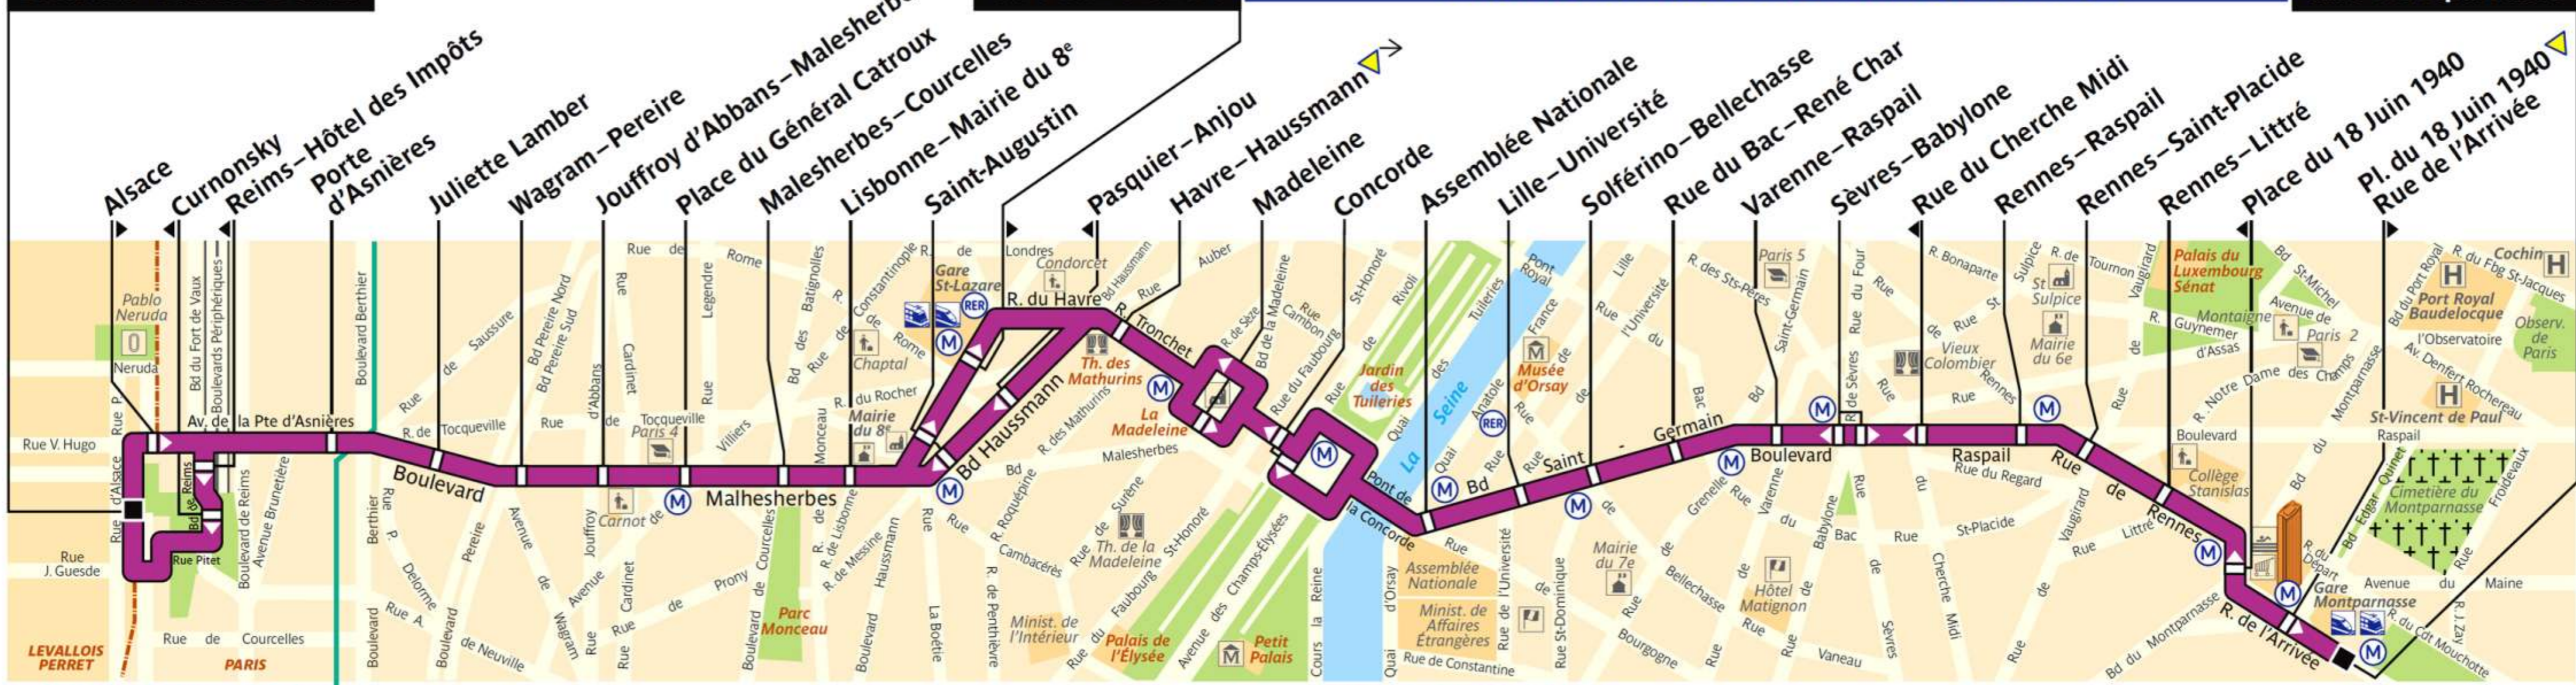

94

RATP Paris Bus 94

Via - EUtouring.com
Reproduced with Permission

Arrêt non accessible aux UFR

Levallois-Louison Bobet

Gare Saint-Lazare

Itinéraire non desservi les dimanches et fêtes

Gare Montparnasse

ZONE TARIFAIRE 2

ZONE TARIFAIRE 1