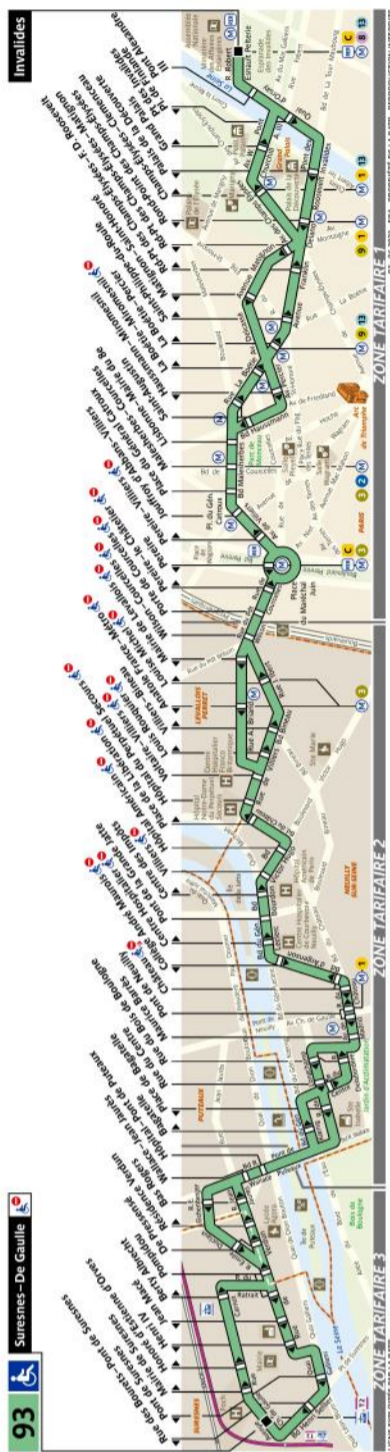

Paris bus timetables

Helping you discover more of Paris EUtouring.com

See more [Paris bus routes](http://EUtouring.com/paris_bus_routes)
EUtouring.com/paris_bus_route_maps.html

Useful French to English translations

Lundi a vendredi - Monday to Friday
Samedi - Saturday
Dimanche et fetes - Sunday and holidays
Premier depart - First departure
Dernier - Latest departure
Toute l'annee - All year
Avant - Before
Après - After
Intervalle entre 2 passages (en minutes)
Interval between 2 passes (in minutes)

RATP Paris Bus 93 timetables and route map

Suresnes De Gaulle to Invalide

93 Fiche Horaires

Janvier 2022

Direction **Suresnes - De Gaulle**

Toute l'année	Lundi à vendredi		Samedi		Dimanche et fériés	
	Premier départ	Dernier départ	Premier départ	Dernier départ	Premier départ	Dernier départ
	07:00	00:30	07:00	00:30	07:00	00:30

Direction **Invalides**

Toute l'année	Lundi à vendredi		Samedi		Dimanche et fériés	
	Premier départ	Dernier départ	Premier départ	Dernier départ	Premier départ	Dernier départ
	05:20	00:30 01:35* 01:47** 01:45***	06:00	00:30	06:00	00:30

*Le bus termine à l'arrêt Pont de Neuilly Métro
* de septembre à juin
** en juillet
*** en août*

Nous nous efforçons de respecter au mieux ces horaires donnés à titre indicatif, en fonction des conditions de circulation.

ratp.fr | applis RATP | [@ClientsRATP](https://twitter.com/ClientsRATP)
34 24 (service gratuit + prix appel)
Service clientèle RATP • TSA 81250 • 75564 Paris Cedex 12

93 Fiche Horaires

Arret non accessible aux UPR

Janvier 2022

93 Fiche Horaires

Janvier 2022

Direction **Suresnes - De Gaulle**

Intervalle entre 2 passages (en minutes)

Septembre à juin

	Lundi à Vendredi	Samedi	Dimanche et fériés
Avant 07:00	-	-	-
07:00 à 08:15	11'	20'	25'
08:15 à 13:00	11' à 15'	15' à 20'	23' à 25'
13:00 à 17:45	12' à 15'	12' à 15'	15' à 25'
17:45 à 19:30	12' à 15'	13'	15'
Après 19:30	15' à 20'	12' à 20'	15' à 20'

Juillet

	Lundi à Vendredi	Samedi	Dimanche et fériés
Avant 07:00	-	-	-
07:00 à 08:15	11' à 13'	15' à 20'	20'
08:15 à 13:00	10' à 15'	15' à 18'	20' à 22'
13:00 à 17:45	13' à 15'	14' à 17'	19' à 22'
17:45 à 19:30	12' à 14'	15' à 17'	19'
Après 19:30	10' à 20'	14' à 20'	19' à 20'

Août

	Lundi à Vendredi	Samedi	Dimanche et fériés
Avant 07:00	-	-	-
07:00 à 08:15	14' à 18'	16' à 20'	20'
08:15 à 13:00	13' à 19'	15' à 21'	20' à 22'
13:00 à 17:45	12' à 18'	15' à 17'	19' à 22'
17:45 à 19:30	13' à 17'	10' à 16'	19'
Après 19:30	11' à 20'	10' à 20'	19' à 20'

Vacances scolaires

	Lundi à Vendredi
Avant 07:00	-
07:00 à 08:15	20'
08:15 à 13:00	20'
13:00 à 17:45	12' à 15'
17:45 à 19:30	13'
Après 19:30	12' à 20'

93 Fiche Horaires

Janvier 2022

Direction **Invalides**

Intervalle entre 2 passages (en minutes)

Septembre à juin

	Lundi à Vendredi	Samedi	Dimanche et fériés
Avant 07:00	15' à 20'	20'	30'
07:00 à 08:15	12'	20'	20' à 30'
08:15 à 13:00	11' à 15'	15' à 20'	20' à 25'
13:00 à 17:45	12' à 15'	13' à 15'	15' à 20'
17:45 à 19:30	12' à 15'	12' à 13'	15'
Après 19:30	5' à 20'	12' à 20'	15' à 20'

Juillet

	Lundi à Vendredi	Samedi	Dimanche et fériés
Avant 07:00	12' à 20'	20'	20'
07:00 à 08:15	10' à 12'	13' à 16'	20'
08:15 à 13:00	12' à 15'	16' à 17'	21'
13:00 à 17:45	12' à 15'	14' à 17'	20' à 23'
17:45 à 19:30	12' à 15'	16' à 18'	20'
Après 19:30	13' à 20'	15' à 20'	20'

Août

	Lundi à Vendredi	Samedi	Dimanche et fériés
Avant 07:00	15' à 20'	15' à 20'	20'
07:00 à 08:15	12' à 14'	15' à 18'	20'
08:15 à 13:00	14' à 18'	15' à 18'	21'
13:00 à 17:45	13' à 16'	16'	20' à 23'
17:45 à 19:30	13' à 16'	16'	20'
Après 19:30	15' à 20'	15' à 20'	20'

Vacances scolaires

	Lundi à Vendredi
Avant 07:00	-
07:00 à 08:15	20'
08:15 à 13:00	15' à 20'
13:00 à 17:45	13' à 15'
17:45 à 19:30	12' à 13'
Après 19:30	12' à 20'

Nous nous efforçons de respecter au mieux ces horaires donnés à titre indicatif, en fonction des conditions de circulation.

ratp.fr | applis RATP | 34 24 (service gratuit + prix appel) | [@ClientsRATP](https://twitter.com/ClientsRATP) | Service clientèle RATP
TSA 81250 • 75564 Paris Cedex 12

Paris tourist information
www.eutouring.com

© EUtouring.com

Related Paris transport maps

- Paris Metro Maps
- Orly Airport shuttle services
- CDG Airport shuttle services
- RER train lines
- Paris tramway lines
- Paris buses