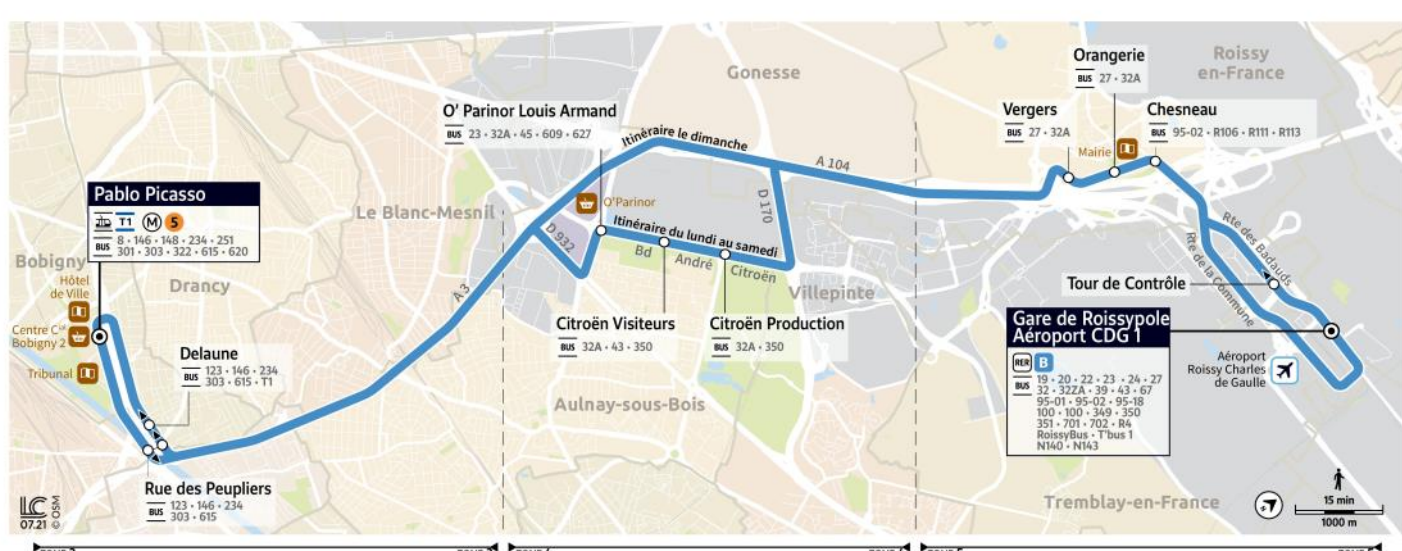

Paris Bus Express 93 timetables and route map

Gare de Roissy Airport CDG 1 to Pablo Picasso

express 93

→ BOBIGNY Pablo Picasso

Horaires valables du 23 août 2021 au 21 août 2022

		Du lundi au vendredi									
ZONE AÉROPORTUAIRE	Gare de Roissy Aéroport CDG 1	Filéo	N	5:45	6:15	6:45	7:15	7:45	8:15	8:45	9:15
ROISSY-EN-FRANCE	Tour de Contrôle			5:47	6:17	6:47	7:17	7:47	8:17	8:47	9:17
	Chesneau			5:50	6:20	6:50	7:20	7:50	8:20	8:50	9:20
	Orangerie			5:51	6:21	6:51	7:21	7:51	8:21	8:51	9:21
	Vergers			5:52	6:22	6:52	7:22	7:52	8:22	8:52	9:22
AULNAY-SOUS-BOIS	Citroën Production			6:00	6:30	7:00	7:30	8:00	8:30	9:00	9:30
	Citroën Visiteurs			6:01	6:31	7:01	7:31	8:01	8:31	9:01	9:31
	O'Parinor Louis Armand	Filéo		6:02	6:32	7:02	7:32	8:02	8:32	9:02	9:32
BOBIGNY	Rue des Peupliers			6:12	6:45	7:15	7:45	8:15	8:45	9:12	9:42
	Auguste Delaune			6:13	6:46	7:16	7:46	8:16	8:46	9:13	9:43
	Pablo Picasso			6:17	6:50	7:21	7:51	8:21	8:51	9:18	9:48

		Du lundi au vendredi									
ZONE AÉROPORTUAIRE	Gare de Roissy Aéroport CDG 1	Filéo	N	10:00	11:00	12:00	13:00	14:00	15:00	16:00	17:00
ROISSY-EN-FRANCE	Tour de Contrôle			10:02	11:02	12:02	13:02	14:02	15:02	16:02	17:02
	Chesneau			10:05	11:05	12:05	13:05	14:05	15:05	16:05	17:05
	Orangerie			10:06	11:06	12:06	13:06	14:06	15:06	16:06	17:06
	Vergers			10:07	11:07	12:07	13:07	14:07	15:07	16:07	17:07
AULNAY-SOUS-BOIS	Citroën Production			10:15	11:15	12:15	13:15	14:15	15:15	16:15	17:15
	Citroën Visiteurs			10:16	11:16	12:16	13:16	14:16	15:16	16:16	17:16
	O'Parinor Louis Armand	Filéo		10:17	11:17	12:17	13:17	14:17	15:17	16:17	17:17
BOBIGNY	Rue des Peupliers			10:27	11:27	12:27	13:27	14:27	15:28	16:28	17:28
	Auguste Delaune			10:28	11:28	12:28	13:28	14:28	15:29	16:29	17:29
	Pablo Picasso			10:33	11:33	12:33	13:33	14:33	15:34	16:34	17:34