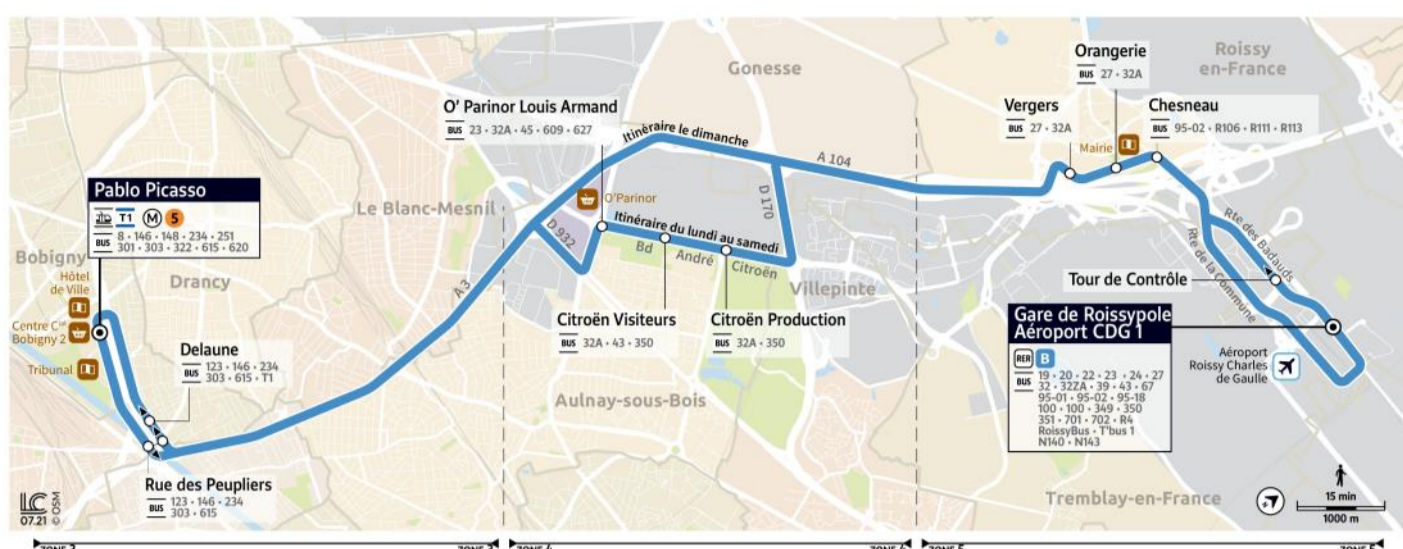

## Paris Bus Express 93 timetables and route map

Pablo Picasso to Gare de Roissy-pole Airport CDG 1

### → Gare de Roissy-pole AÉROPORT CDG 1