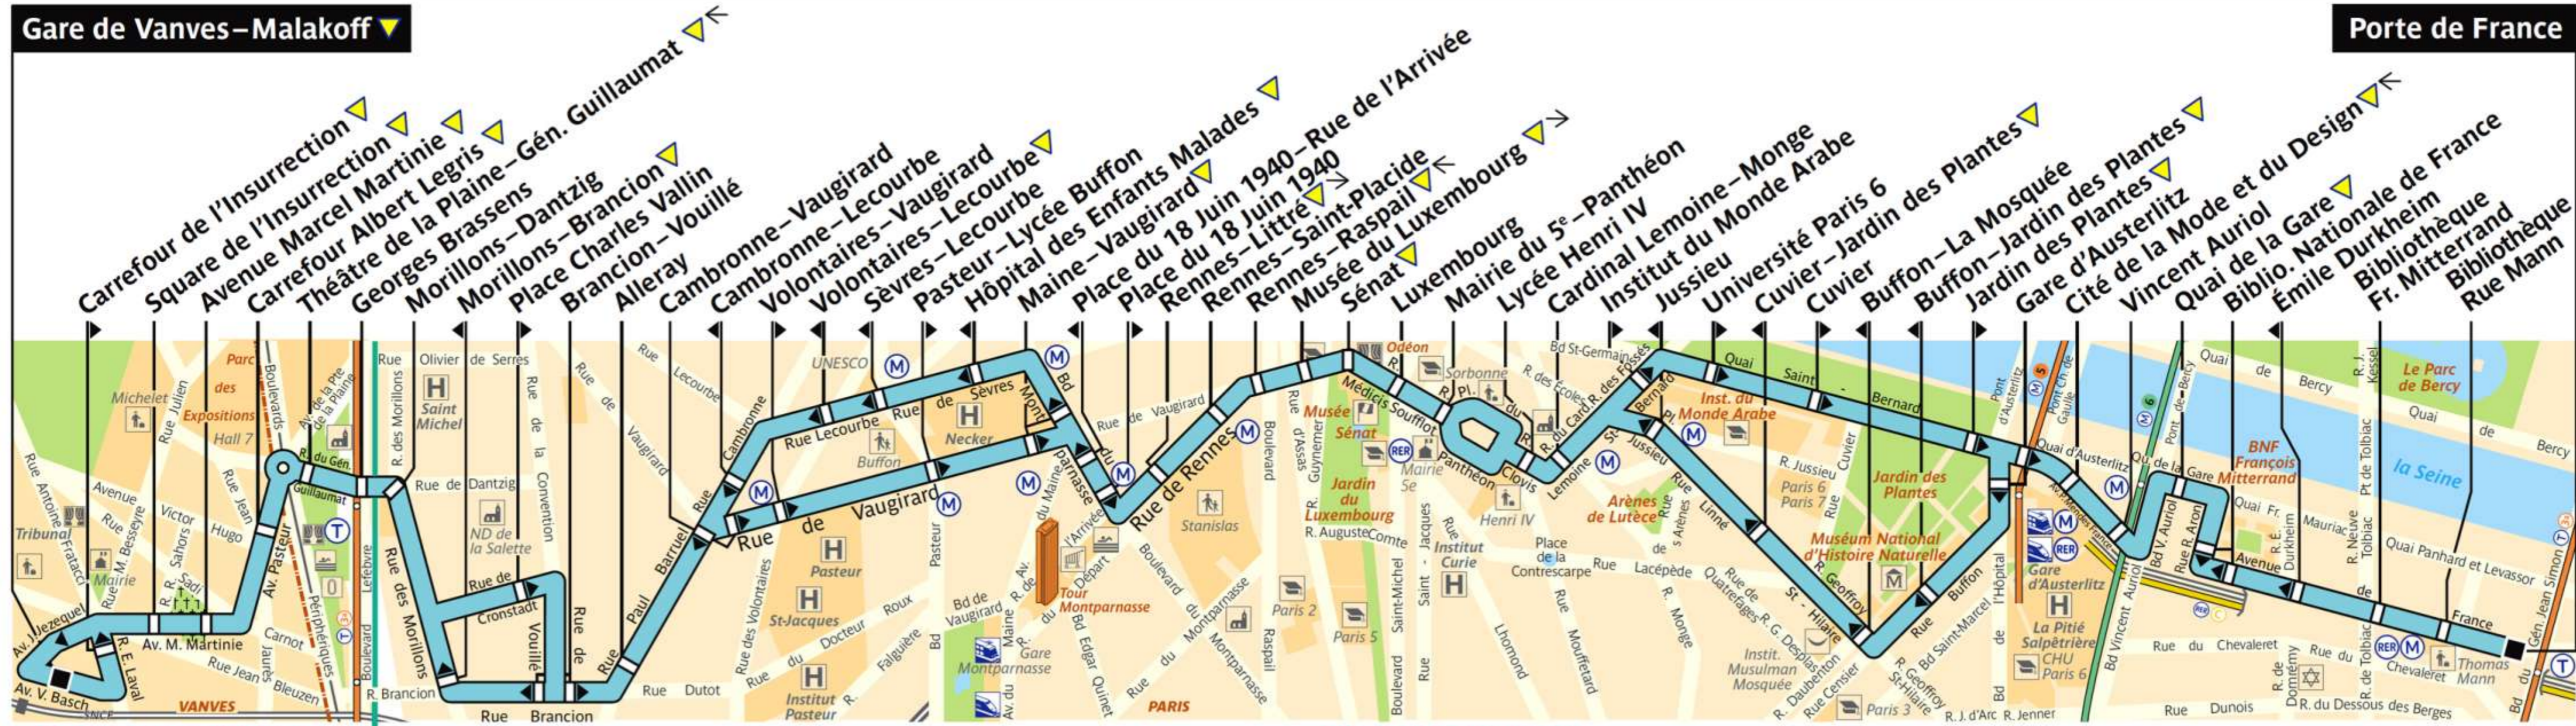

89

RATP Paris Bus 89

Via - EUtouring.com
Reproduced with Permission

Gare de Vanves–Malakoff ▼

Porte de France ▼

ZONE TARIFAIRE 2

ZONE TARIFAIRE 1

Arrêt non accessible aux UFR