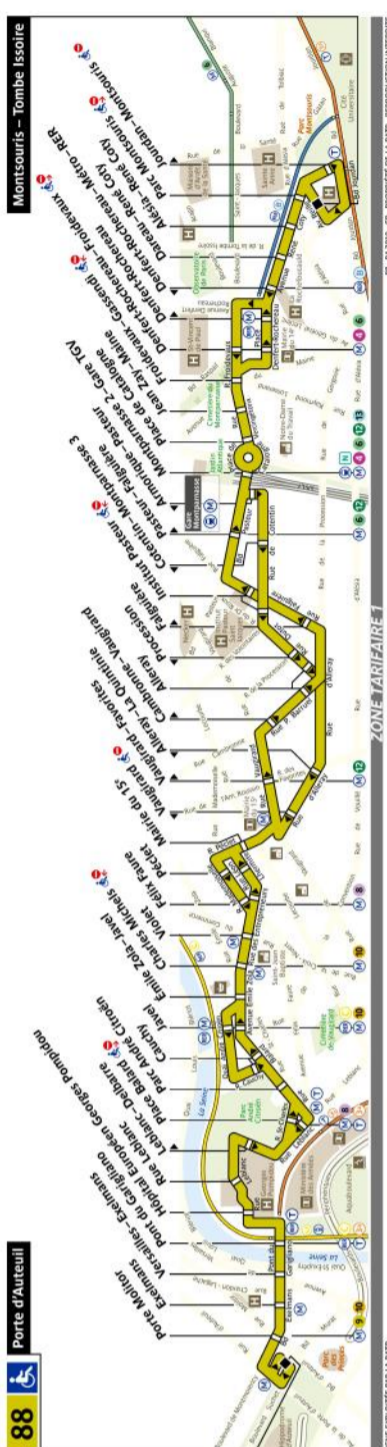

RATP Paris Bus 88 timetables and route map

Porte d'Auteuil to Montsouris Tombe Issoire

88 Fiche Horaires

Avril 2021

Direction **Porte d'Auteuil**

	Lundi à vendredi		Samedi		Dimanche et fériés	
	Premier départ	Dernier départ	Premier départ	Dernier départ	Premier départ	Dernier départ
Septembre à juin	06:00*	00:30*	06:00	00:30	06:55	00:30
Juillet	06:00	00:30	06:00	00:30	06:55	00:30
Août	06:00	00:30	06:00	00:30	06:55	00:30

* Application des horaires «Lundi à vendredi» en période de vacances scolaires.

Direction **Montsouris - Tombe Issoire**

	Lundi à vendredi		Samedi		Dimanche et fériés	
	Premier départ	Dernier départ	Premier départ	Dernier départ	Premier départ	Dernier départ
Septembre à juin	06:30*	00:30*	06:30	00:30	07:30	00:30
Juillet	06:30	00:30	06:30	00:30	07:30	00:30
Août	06:30	00:30	06:30	00:30	07:30	00:30

* Application des horaires «Lundi à vendredi» en période de vacances scolaires.

Nous nous efforçons de respecter au mieux ces horaires donnés à titre indicatif, en fonction des conditions de circulation.

ratp.fr | applis RATP [@ClientsRATP](https://twitter.com/ClientsRATP)
34 24 (service gratuit + prix appel)
Service clientèle RATP • TSA 81250 • 75564 Paris Cedex 12

88 Fiche Horaires

Avril 2021

Arrêt non accessible aux UFR

Avril 2021

88 Fiche Horaires

Avril 2021

Direction **Porte d'Auteuil**

Intervalle entre 2 passages (en minutes)

Septembre à juin

	Lundi à Vendredi	Samedi	Dimanche et fériés
Avant 07:00	13' à 15'	15'	-
07:00 à 08:15	8' à 11'	15'	19'
08:15 à 13:00	8' à 12'	12' à 15'	15' à 19'
13:00 à 17:45	9' à 12'	10' à 13'	12' à 15'
17:45 à 19:30	9' à 10'	10' à 12'	13' à 15'
Après 19:30	10' à 20'	13' à 20'	16' à 20'

Juillet

	Lundi à Vendredi	Samedi	Dimanche et fériés
Avant 07:00	15' à 20'	18'	-
07:00 à 08:15	10'	18'	20'
08:15 à 13:00	10' à 13'	16' à 20'	15' à 20'
13:00 à 17:45	10' à 13'	14' à 16'	14' à 15'
17:45 à 19:30	10' à 14'	14'	14' à 15'
Après 19:30	15' à 20'	15' à 20'	17' à 20'

août

	Lundi à Vendredi	Samedi	Dimanche et fériés
Avant 07:00	15' à 20'	18'	-
07:00 à 08:15	10'	18'	20'
08:15 à 13:00	10' à 13'	16' à 20'	15' à 20'
13:00 à 17:45	10' à 13'	14' à 16'	14' à 15'
17:45 à 19:30	10' à 14'	14'	14' à 15'
Après 19:30	15' à 20'	15' à 20'	17' à 20'

Vacances scolaires

	Lundi à vendredi
Avant 07:00	13' à 15'
07:00 à 08:15	9' à 11'
08:15 à 13:00	9' à 12'
13:00 à 17:45	9' à 12'
17:45 à 19:30	10'
Après 19:30	10' à 20'

88 Fiche Horaires

Avril 2021

Direction **Montsouris - Tombe Issoire**

Intervalle entre 2 passages (en minutes)

Septembre à juin

	Lundi à Vendredi	Samedi	Dimanche et fériés
Avant 07:00	11' à 14'	14'	-
07:00 à 08:15	9' à 10'	13' à 14'	17'
08:15 à 13:00	8' à 12'	12' à 15'	16' à 18'
13:00 à 17:45	10' à 12'	10' à 12'	12' à 16'
17:45 à 19:30	9' à 11'	11' à 12'	12' à 14'
Après 19:30	11' à 20'	12' à 20'	15' à 20'

Juillet

	Lundi à Vendredi	Samedi	Dimanche et fériés
Avant 07:00	17'	18'	-
07:00 à 08:15	11' à 15'	18'	20' à 22'
08:15 à 13:00	10' à 14'	18' à 20'	20'
13:00 à 17:45	10' à 13'	14' à 18'	13' à 17'
17:45 à 19:30	10' à 13'	14' à 15'	13' à 14'
Après 19:30	13' à 20'	15' à 20'	14' à 20'

août

	Lundi à Vendredi	Samedi	Dimanche et fériés
Avant 07:00	17'	18'	-
07:00 à 08:15	11' à 15'	18'	20' à 22'
08:15 à 13:00	10' à 14'	18' à 20'	20'
13:00 à 17:45	10' à 13'	14' à 18'	13' à 17'
17:45 à 19:30	10' à 13'	14' à 15'	13' à 14'
Après 19:30	13' à 20'	15' à 20'	14' à 20'

Vacances scolaires

	Lundi à vendredi
Avant 07:00	11' à 15'
07:00 à 08:15	9' à 10'
08:15 à 13:00	9' à 12'
13:00 à 17:45	10' à 12'
17:45 à 19:30	10' à 12'
Après 19:30	12' à 20'

Nous nous efforçons de respecter au mieux ces horaires donnés à titre indicatif, en fonction des conditions de circulation.

ratp.fr | applis RATP [@ClientsRATP](https://twitter.com/ClientsRATP) 34 24 (service gratuit + prix appel) Service clientèle RATP TSA 81250 • 75564 Paris Cedex 12

Paris tourist information
www.eutouring.com

© EUtouring.com

Related Paris transport maps

- Paris Metro Maps
- Orly Airport shuttle services
- CDG Airport shuttle services
- RER train lines
- Paris tramway lines
- Paris buses