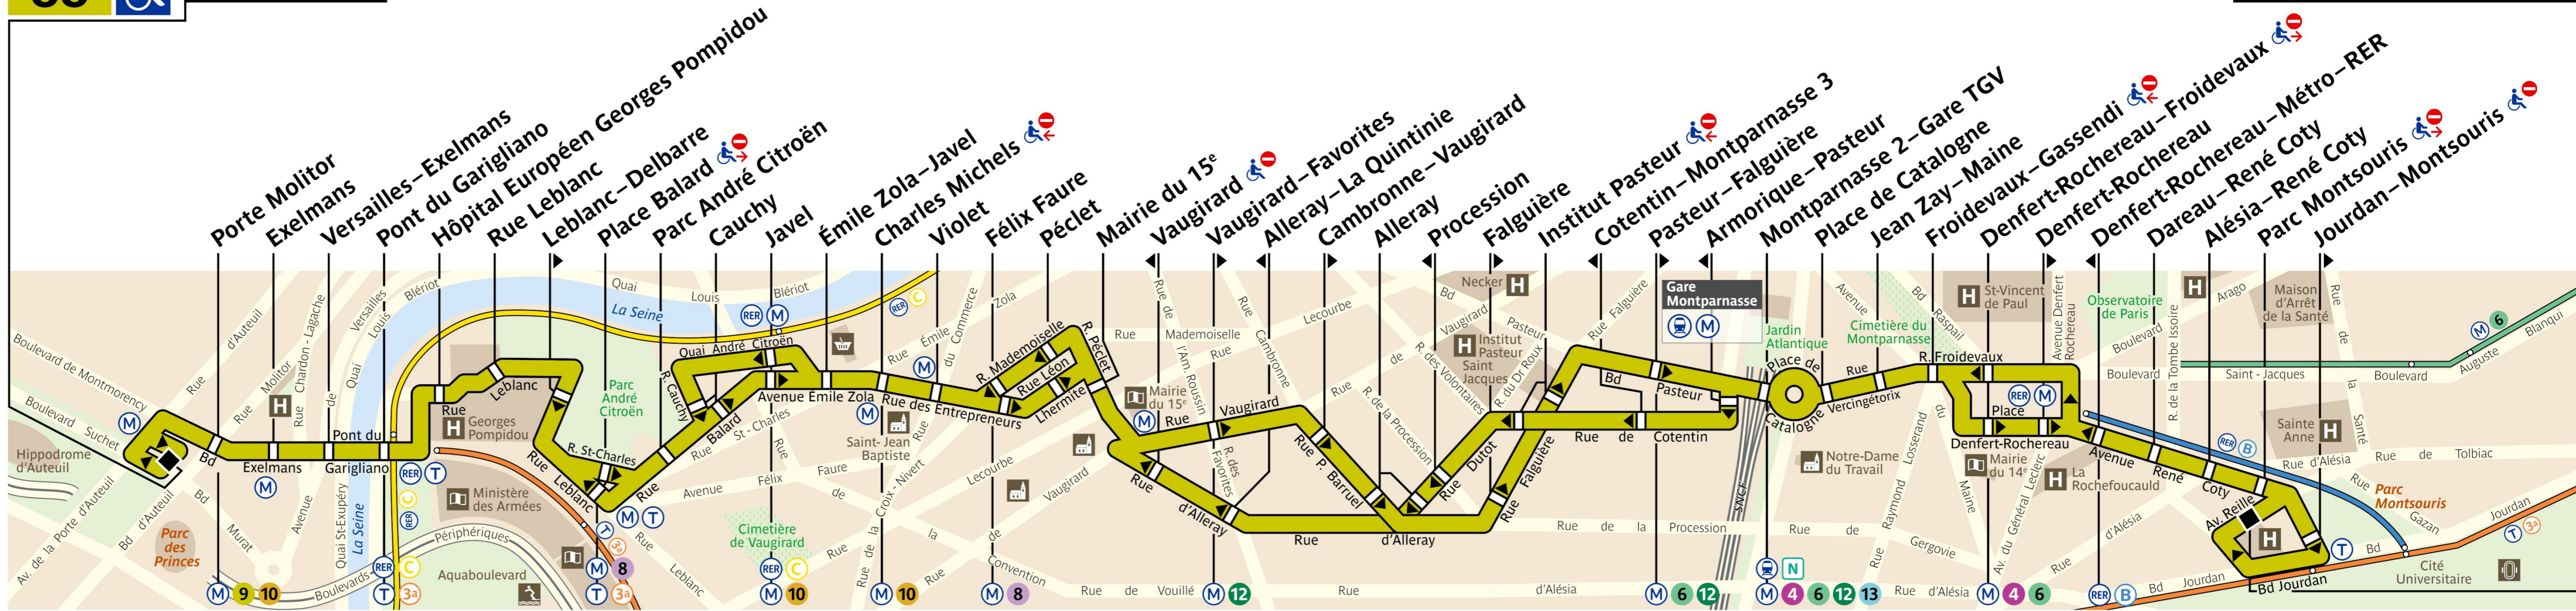

# RATP Paris bus 88 map

From Porte d'Auteuil to Montsouris Tombe Issoire bus route map with stops and transport connections

Via - [EUtouring.com](http://EUtouring.com)

Reproduced with Permission

helping you discover more of Paris

# 88

Paris Public Transport

[Paris Transport Systems](#)

Related transport maps

- [Paris Metro Maps](#)
- [RER train lines](#)
- [Paris buses](#)
- [Tramway lines](#)
- [CDG Airport shuttle services](#)
- [Orly Airport shuttle services](#)

## 88 Porte d'Auteuil

## Montsouris - Tombe Issoire

ZONE TARIFAIRE 1

LIGNE EXPLOITÉE PAR LA RATP

88 - 04 2019 - CP - PROPRIÉTÉ DE LA RATP - REPRODUCTION INTERDITE