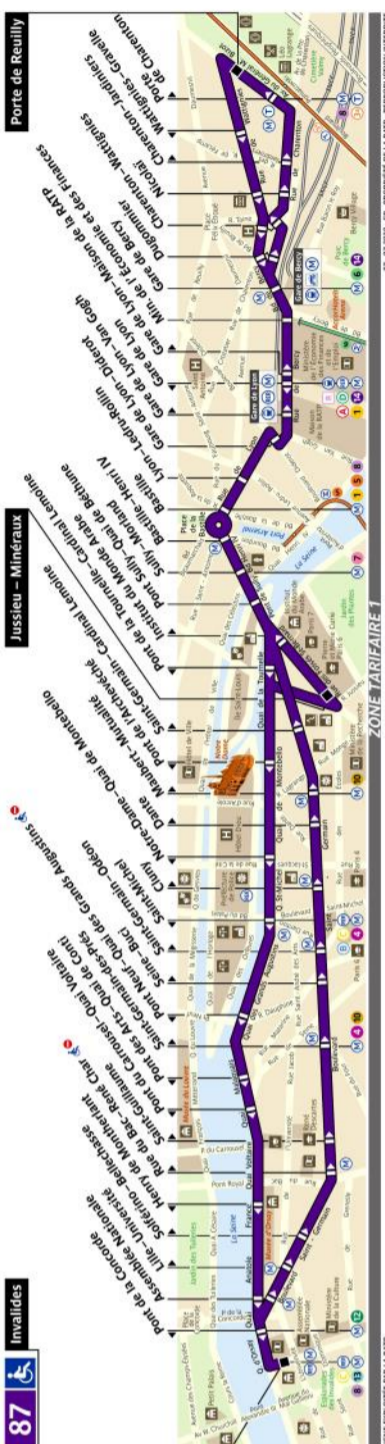

Paris bus timetables

Helping you discover more of Paris EUtouring.com

See more Paris bus routes
EUtouring.com/paris_bus_route_maps.html

Useful French to English translations

Lundi a vendredi - Monday to Friday
Samedi - Saturday
Dimanche et fetes - Sunday and holidays
Premier depart - First departure
Dernier - Latest departure
Toute l'annee - All year
Avant - Before
Apres - After
Intervalle entre 2 passages (en minutes)
Interval between 2 passes (in minutes)

RATP Paris Bus 87 timetables and route map

Invalides to Jussieu - Minéraux to Porte de Reuilly

87 Fiche Horaires

Juillet 2020

Direction **Porte de Reuilly**

	Lundi à Vendredi	Samedi	Dimanche et fériés
Premier départ :	6:30*	7:00	7:00
Dernier départ :	0:30*	0:30	0:30

* Application des horaires du lundi à vendredi en période de vacances scolaires.

Direction **Invalides**

	Lundi à Vendredi	Samedi	Dimanche et fériés
Premier départ :	6:40*	6:50	7:00
Dernier départ :	0:30*	0:30	0:30

* Application des horaires du lundi à vendredi en période de vacances scolaires.

Nous nous efforçons de respecter au mieux ces horaires donnés à titre indicatif, en fonction des conditions de circulation.

ratp.fr | applis RATP @ClientsRATP
34 24 (service gratuit + prix appel)
Service clientèle RATP • TSA 81250 • 75564 Paris Cedex 12

Bus - IV Min

87 Fiche Horaires

Arrêt non accessible aux UFR

Juillet 2020

87 Fiche Horaires

Juillet 2020

Direction **Porte de Reuilly**

Intervalle entre 2 passages (en minutes)

Septembre à Juin

	Lundi à Vendredi	Samedi	Dimanche et fériés
Avant 7:00		20'	-
7:00 à 10:00	10' à 12'	12' à 13'	15'
10:00 à 13:00			16' à 17'
13:00 à 17:45	10' à 12'	11' à 12'	14' à 15'
17:45 à 22:00		12' à 13'	
Après 22:00	15'	15'	20'

Juillet

	Lundi à Vendredi	Samedi	Dimanche et fériés
Avant 7:00			-
7:00 à 10:00	12' à 14'	15'	15'
10:00 à 13:00	10'		16' à 17'
13:00 à 17:45	10' à 12'	12' à 15'	14' à 15'
17:45 à 22:00		16' à 20'	20'
Après 22:00	15'	15'	20'

Août

	Lundi à Vendredi	Samedi	Dimanche et fériés
Avant 7:00		17'	-
7:00 à 10:00	12' à 14'	15' à 17'	15'
10:00 à 13:00	10' à 12'		16' à 17'
13:00 à 17:45	12' à 13'	14'	14' à 15'
17:45 à 22:00	12' à 15'	14' à 20'	20'
Après 22:00	15' à 20'	20' à 25'	20'

Vacances scolaires

	Lundi à vendredi
Avant 7:00	
7:00 à 10:00	10' à 12'
10:00 à 13:00	
13:00 à 17:45	10' à 12'
17:45 à 22:00	
Après 22:00	15'

Nous nous efforçons de respecter au mieux ces horaires donnés à titre indicatif, en fonction des conditions de circulation.

ratp.fr | applis RATP 34 24 (service gratuit + prix appel) @ClientsRATP Service clientèle RATP TSA 81250 • 75564 Paris Cedex 12

87 Fiche Horaires

Juillet 2020

Direction **Invalides**

Intervalle entre 2 passages (en minutes)

Septembre à Juin

	Lundi à Vendredi	Samedi	Dimanche et fériés
Avant 7:00	10' à 12'	20'	-
7:00 à 10:00	5' à 9'	12' à 13'	15'
10:00 à 13:00	10' à 12'		16' à 17'
13:00 à 17:45		11' à 12'	14' à 15'
17:45 à 22:00	5' à 9'	12' à 13'	14' à 15'
Après 22:00	15'	15'	20'

Juillet

	Lundi à Vendredi	Samedi	Dimanche et fériés
Avant 7:00			-
7:00 à 10:00	12' à 14'	15'	15'
10:00 à 13:00	7' à 12'		16' à 17'
13:00 à 17:45	10' à 12'	12' à 15'	14' à 15'
17:45 à 22:00	10'	16' à 20'	20'
Après 22:00	7' à 12'	15'	20'

Août

	Lundi à Vendredi	Samedi	Dimanche et fériés
Avant 7:00		17'	-
7:00 à 10:00	12' à 14'	15' à 17'	15'
10:00 à 13:00	10' à 12'		16' à 17'
13:00 à 17:45	12' à 13'	14'	14' à 15'
17:45 à 22:00	12' à 15'	14' à 20'	20'
Après 22:00	15' à 20'	20' à 25'	20'

Vacances scolaires

	Lundi à vendredi
Avant 7:00	
7:00 à 10:00	10' à 12'
10:00 à 13:00	
13:00 à 17:45	10' à 12'
17:45 à 22:00	5' à 9'
Après 22:00	15'

Related Paris transport maps

- [Paris Metro Maps](#)
- [Orly Airport shuttle services](#)
- [CDG Airport shuttle services](#)
- [RER train lines](#)
- [Paris tramway lines](#)
- [Paris buses](#)

Paris tourist information
www.eutouring.com

© EUtouring.com