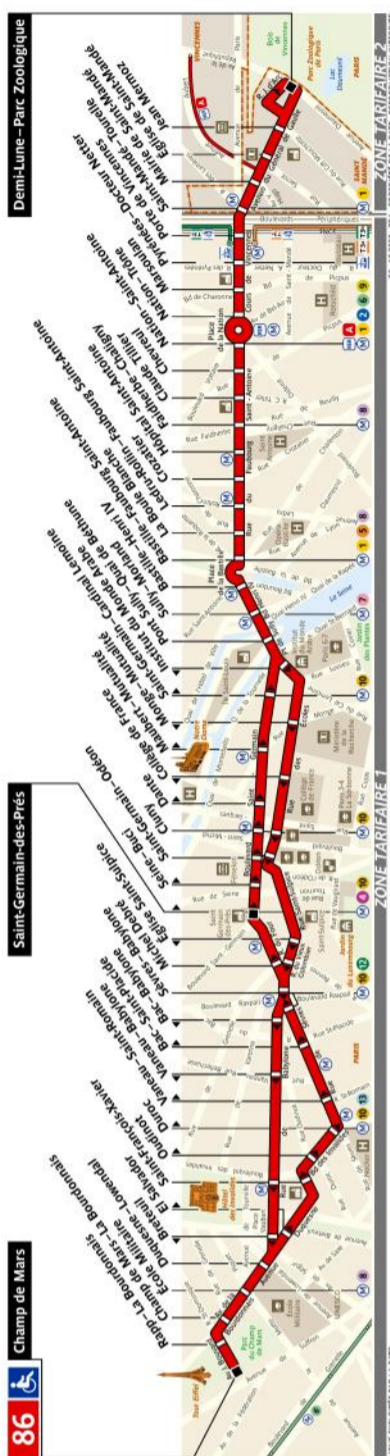

RATP Paris Bus 86 timetables and route map

Champ de Mars to Saint-Germain-des-Prés to Demi-Lune Parc Zoologique

86 Fiche Horaires

Décembre 2020

Direction **Demi Lune - Parc Zoologique**

	Lundi à vendredi		Samedi		Dimanche et fêtes	
	Premier départ	Dernier départ	Premier départ	Dernier départ	Premier départ	Dernier départ
Toute l'année	6:45	0:30	6:45	0:30	7:30	0:30

Direction **Champ de Mars**

	Lundi à vendredi		Samedi		Dimanche et fêtes	
	Premier départ	Dernier départ	Premier départ	Dernier départ	Premier départ	Dernier départ
Toute l'année	6:10	0:30	6:10	0:30	7:00	0:30

86 Fiche Horaires

Arrêt non accessible aux UFR

Décembre 2020

86 Fiche Horaires

Décembre 2020

Direction **Demi Lune - Parc Zoologique**

Intervalle entre 2 passages (en minutes)

Septembre à Juin	Lundi à Vendredi	Samedi	Dimanche et fériés
Avant 7:00	15'	15'	-
7:00 à 8:15	12'	11' à 15'	15'
8:15 à 13:00	12' à 16'	10' à 12'	14' à 16'
13:00 à 17:45	12' à 15'	10' à 15'	12' à 15'
17:45 à 19:30	11' à 12'	15'	15'
Après 19:30	7' à 25'	14' à 30'	13' à 30'

86 Fiche Horaires

Décembre 2020

Direction **Champ de Mars**

Intervalle entre 2 passages (en minutes)

Septembre à Juin	Lundi à Vendredi	Samedi	Dimanche et fériés
Avant 7:00	6' à 10'	10' à 15'	-
7:00 à 8:15	12'	10' à 12'	15'
8:15 à 13:00	6' à 16'	11' à 13'	11' à 17'
13:00 à 17:45	10' à 15'	14' à 15'	12' à 16'
17:45 à 19:30	6' à 14'	15'	15'
Après 19:30	7' à 25'	14' à 30'	12' à 30'