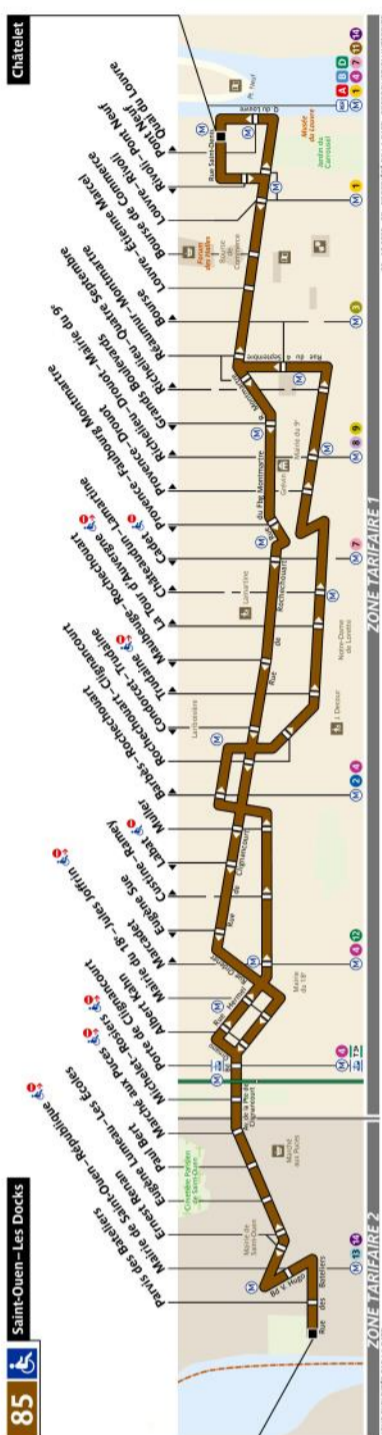

Paris bus timetables

Helping you discover more of Paris EUtouring.com

See more Paris bus routes
EUtouring.com/paris_bus_route_maps.html

Useful French to English translations

Lundi a vendredi - Monday to Friday
Samedi - Saturday
Dimanche et fetes - Sunday and holidays
Premier depart - First departure
Dernier - Latest departure
Toute l'annee - All year
Avant - Before
Apres - After
Intervalle entre 2 passages (en minutes)
Interval between 2 passes (in minutes)

RATP Paris Bus 85 timetables and route map

Saint-Ouen Les Docks to Chatelet

85 Fiche Horaires

Décembre 2020

Direction **Saint-Ouen - Les Docks**

Toute l'année	Lundi à vendredi		Samedi		Dimanche et fériés	
	Premier départ	Dernier départ	Premier départ	Dernier départ	Premier départ	Dernier départ
	7:00	23:20	7:00	23:20	7:35	23:20

Direction **Châtelet**

Toute l'année	Lundi à vendredi		Samedi		Dimanche et fériés	
	Premier départ	Dernier départ	Premier départ	Dernier départ	Premier départ	Dernier départ
	6:05	0:15	6:05	0:15	6:50	0:15

Nous nous efforçons de respecter au mieux ces horaires donnés à titre indicatif, en fonction des conditions de circulation.

ratp.fr | applis RATP [@ClientsRATP](https://twitter.com/ClientsRATP)
34 24 (service gratuit + prix appel)
Service clientèle RATP • TSA 81250 • 75564 Paris Cedex 12

85 Fiche Horaires

Arrêt non accessible aux UFR

Décembre 2020

85 Fiche Horaires

Décembre 2020

Direction **Saint-Ouen - Les Docks**

Intervalle entre 2 passages (en minutes)

Septembre à juin

	Lundi à Vendredi	Samedi	Dimanche et fériés
Avant 7:00	-	-	-
7:00 à 8:15	8' à 10'	11' à 12'	19'
8:15 à 13:00	8' à 10'	10' à 12'	20' à 22'
13:00 à 17:45	8' à 9'	8' à 11'	17' à 20'
17:45 à 19:30	8' à 9'	8' à 9'	17'
Après 19:30	9' à 20'	9' à 20'	18' à 25'

Juillet

	Lundi à Vendredi	Samedi	Dimanche et fériés
Avant 7:00	-	-	-
7:00 à 8:15	9' à 10'	11' à 12'	20'
8:15 à 13:00	8' à 9'	10' à 12'	20' à 22'
13:00 à 17:45	8' à 9'	8' à 12'	17' à 20'
17:45 à 19:30	8'	8' à 9'	18'
Après 19:30	8' à 20'	10' à 20'	17' à 25'

Août

	Lundi à Vendredi	Samedi	Dimanche et fériés
Avant 7:00	-	-	-
7:00 à 8:15	11' à 12'	11' à 13'	20'
8:15 à 13:00	10' à 11'	11' à 13'	20' à 22'
13:00 à 17:45	10' à 11'	12' à 14'	17' à 20'
17:45 à 19:30	11' à 12'	11' à 12'	18'
Après 19:30	12' à 20'	11' à 20'	17' à 25'

85 Fiche Horaires

Décembre 2020

Direction **Châtelet**

Intervalle entre 2 passages (en minutes)

Septembre à juin

	Lundi à Vendredi	Samedi	Dimanche et fériés
Avant 7:00	7' à 10'	12' à 15'	-
7:00 à 8:15	7'	10'	19'
8:15 à 13:00	8' à 10'	10' à 12'	18' à 22'
13:00 à 17:45	8' à 9'	8' à 10'	17' à 20'
17:45 à 19:30	8' à 11'	9' à 13'	17' à 20'
Après 19:30	13' à 30'	15' à 30'	21' à 30'

Juillet

	Lundi à Vendredi	Samedi	Dimanche et fériés
Avant 7:00	9' à 10'	12' à 15'	-
7:00 à 8:15	7' à 8'	10' à 12'	19' à 20'
8:15 à 13:00	8' à 10'	10' à 12'	18' à 21'
13:00 à 17:45	8' à 9'	9' à 10'	17' à 18'
17:45 à 19:30	8' à 12'	9' à 14'	20'
Après 19:30	15' à 30'	15' à 30'	22' à 30'

Août

	Lundi à Vendredi	Samedi	Dimanche et fériés
Avant 7:00	11' à 15'	12' à 15'	-
7:00 à 8:15	10'	11' à 12'	19' à 20'
8:15 à 13:00	9' à 13'	11' à 13'	18' à 21'
13:00 à 17:45	10' à 12'	12' à 13'	17' à 18'
17:45 à 19:30	11' à 20'	12' à 14'	20'
Après 19:30	20' à 30'	18' à 30'	22' à 30'

Nous nous efforçons de respecter au mieux ces horaires donnés à titre indicatif, en fonction des conditions de circulation.

ratp.fr | applis RATP [@ClientsRATP](https://twitter.com/ClientsRATP) Service clientèle RATP TSA 81250 • 75564 Paris Cedex 12

Paris tourist information
www.eutouring.com

© EUtouring.com

Related Paris transport maps

- Paris Metro Maps
- Orly Airport shuttle services
- CDG Airport shuttle services
- RER train lines
- Paris tramway lines
- Paris buses