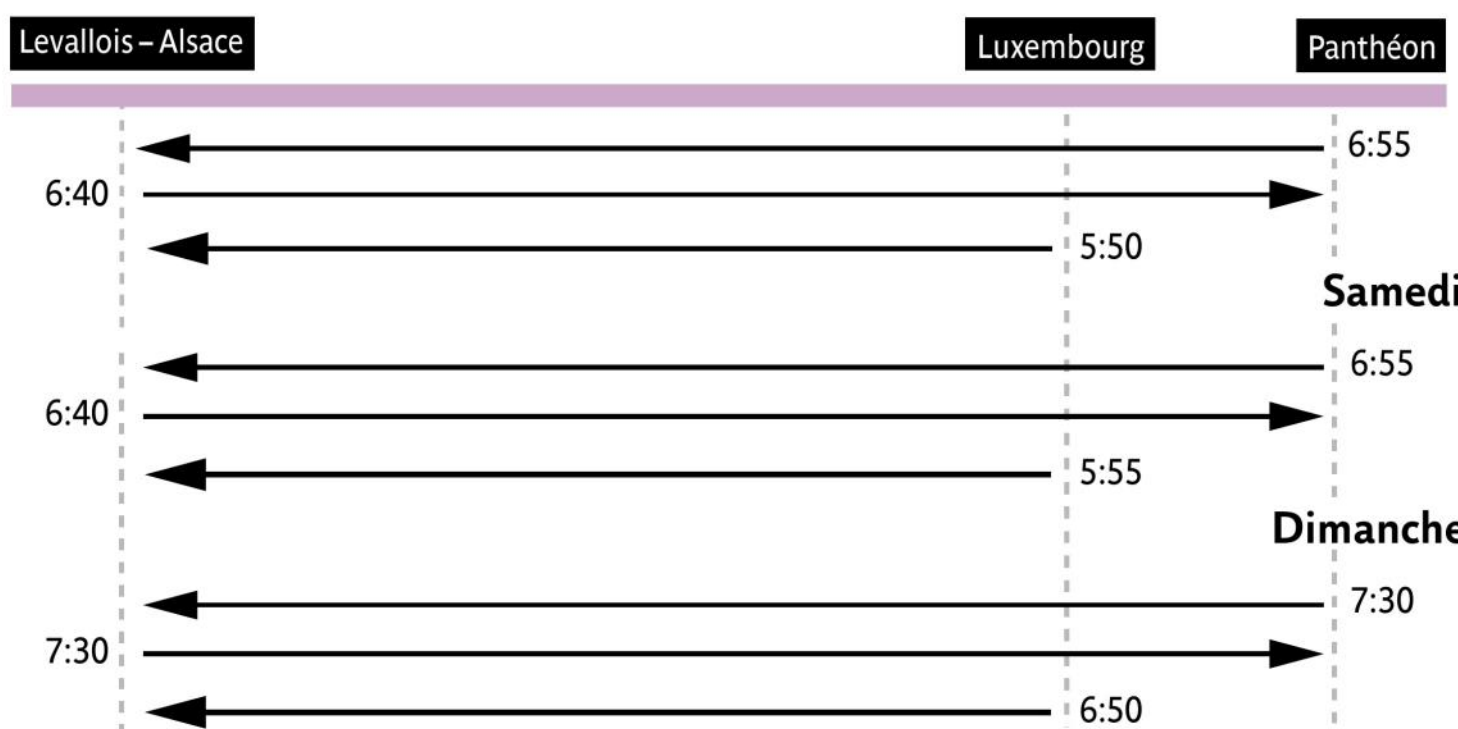

RATP Paris Bus 84 timetables and route map

Levallois Alsace to Pantheon

84 Fiche Horaires

Janvier 2022

Premiers départs

Lundi à vendredi

Derniers départs

Lundi à vendredi

Intervalle entre 2 passages (en minutes)

intervalles	Lundi à vendredi	Samedi	Dimanche
min	6'	8'	15'
max	25'	25'	25'

Nous nous efforçons de respecter au mieux ces horaires donnés à titre indicatif, en fonction des conditions de circulation.