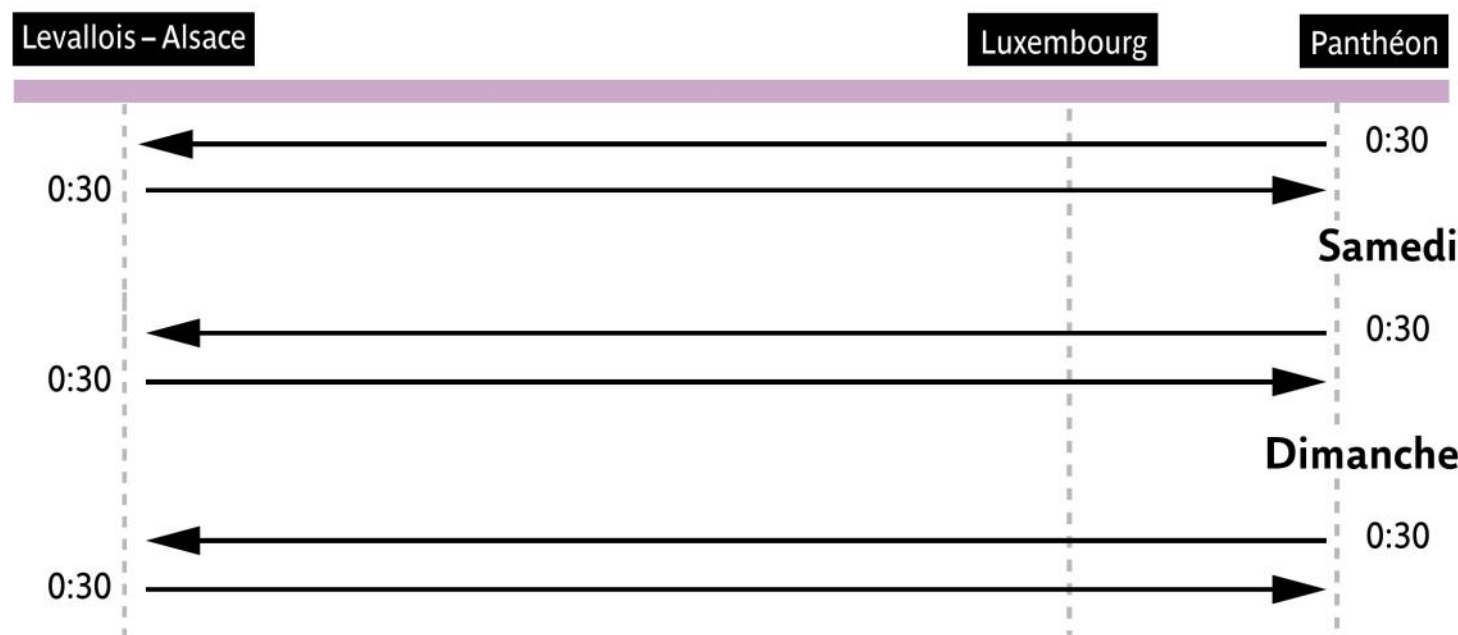

RATP Paris Bus 84 timetables and route map

Levallois Alsace to Pantheon

84 Fiche Horaires

Janvier 2022

Premiers départs

Lundi à vendredi

Derniers départs

Lundi à vendredi

Intervalle entre 2 passages (en minutes)

intervalles	Lundi à vendredi	Samedi	Dimanche
min	6'	8'	15'
max	25'	25'	25'

Nous nous efforçons de respecter au mieux ces horaires donnés à titre indicatif, en fonction des conditions de circulation.