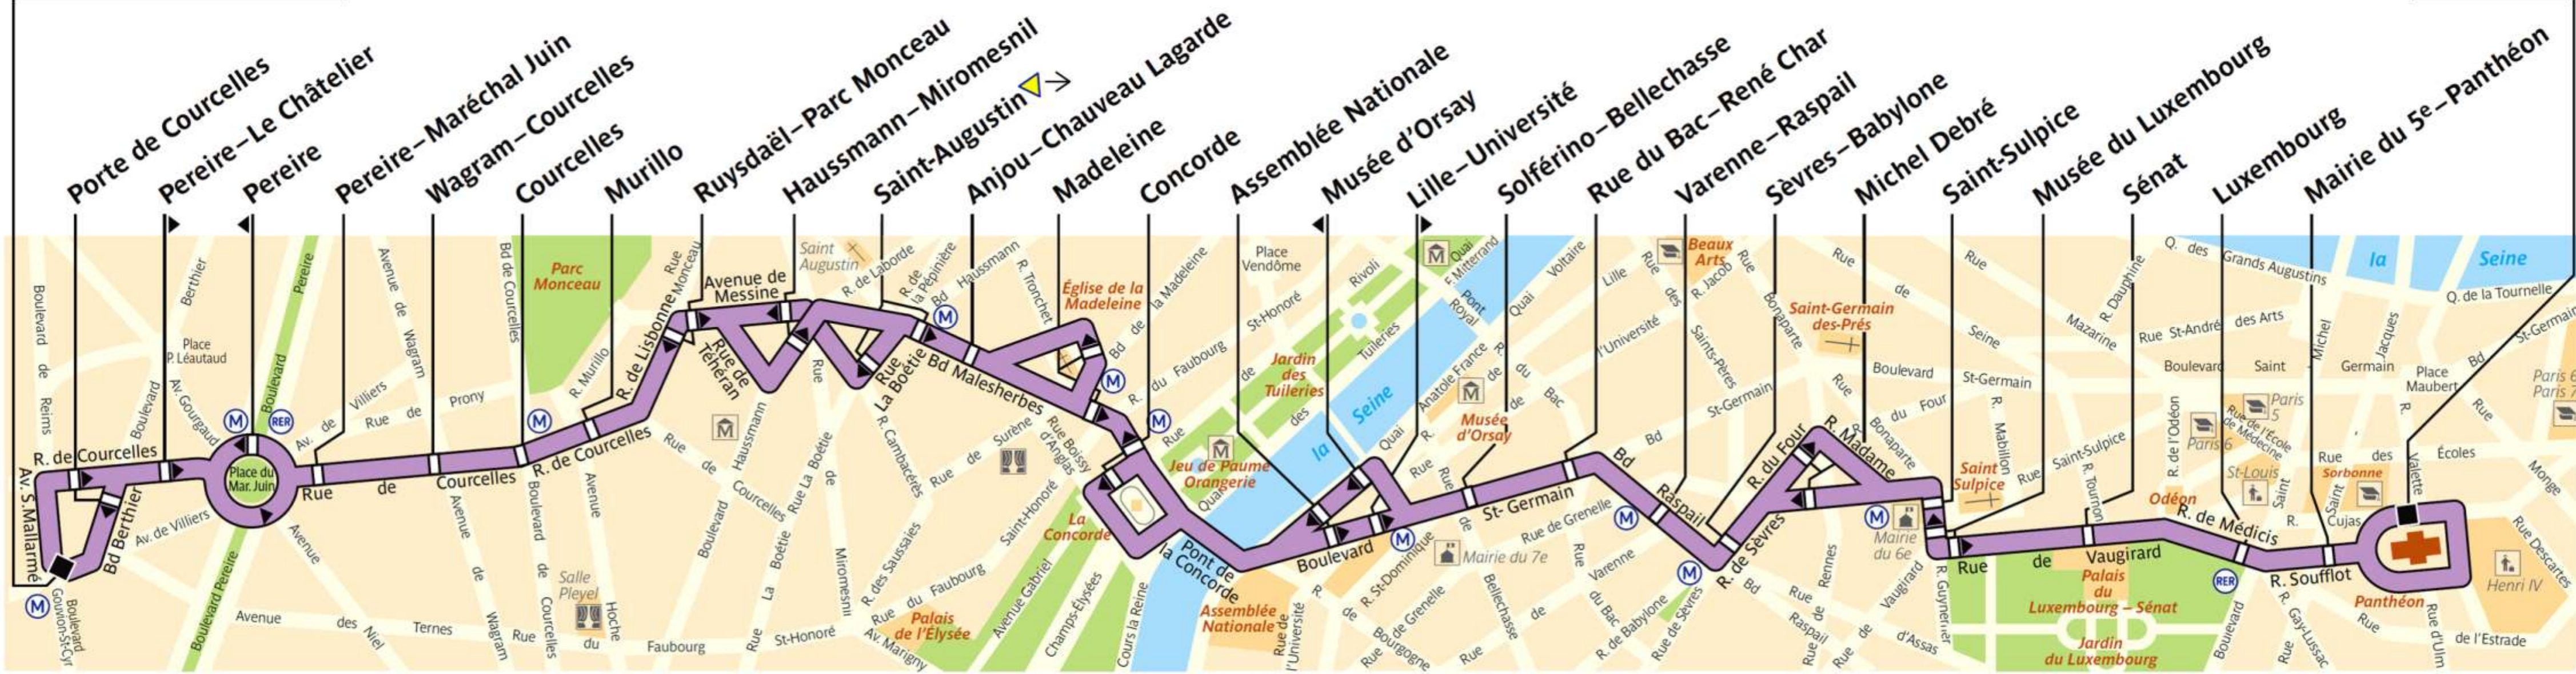

84

RATP Paris Bus 84

Via - EUtouring.com
Reproduced with Permission

Arrêt non accessible aux UFR

Porte de Champerret

Panthéon

ZONE TARIFAIRE 1