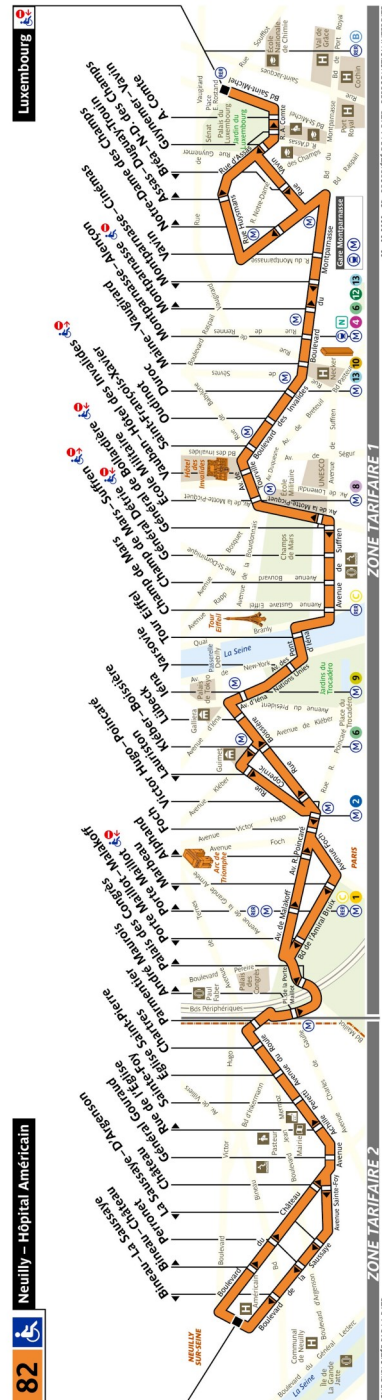

Paris bus timetables

Helping you discover more of Paris EUtouring.com

See more [Paris bus routes](http://EUtouring.com/paris_bus_routes)
EUtouring.com/paris_bus_route_maps.html

Useful French to English translations

Lundi a vendredi - Monday to Friday
Samedi - Saturday
Dimanche et fetes - Sunday and holidays
Premier depart - First departure
Dernier - Latest departure
Toute l'annee - All year
Avant - Before
Apres - After
Intervalle entre 2 passages (en minutes)
Interval between 2 passes (in minutes)

RATP Paris Bus 82 timetables and route map Neuilly - Hopital Americain to Luxembourg

82 Fiche Horaires Mars 2020

Direction **Luxembourg**

	lundi à samedi	dimanche et fériés
Premier départ :	7:00	8:00
Dernier départ :	00:30	00:30

Direction **Neuilly-Hôpital Américain**

	lundi à samedi	dimanche et fériés
Premier départ :	7:00	8:00
Dernier départ :	00:30	00:30

Intervalles entre 2 passages (en minutes)

intervalles	lundi à vendredi	Samedi	Dimanche et fêtes
min	7'	8'	11'
max	15'	15'	25'
en soirée	20' à 30'		

Nous nous efforçons de respecter au mieux ces horaires donnés à titre indicatif, en fonction des conditions de circulation.

ratp.fr | [applis RATP](#)   [@ClientsRATP](#)

34 24 (service gratuit + prix appel)

Service clientèle RATP • TSA 81250 • 75564 Paris Cedex 12

82 Fiche Horaires

Arrêt non accessible aux UFR

Mars 2020

Paris tourist information
www.eutouring.com

© EUtouring.com

Related Paris transport maps

- [Paris Metro Maps](#)
- [Only Airport shuttle services](#)
- [CDG Airport shuttle services](#)
- [RER train lines](#)
- [Paris tramway lines](#)
- [Paris buses](#)