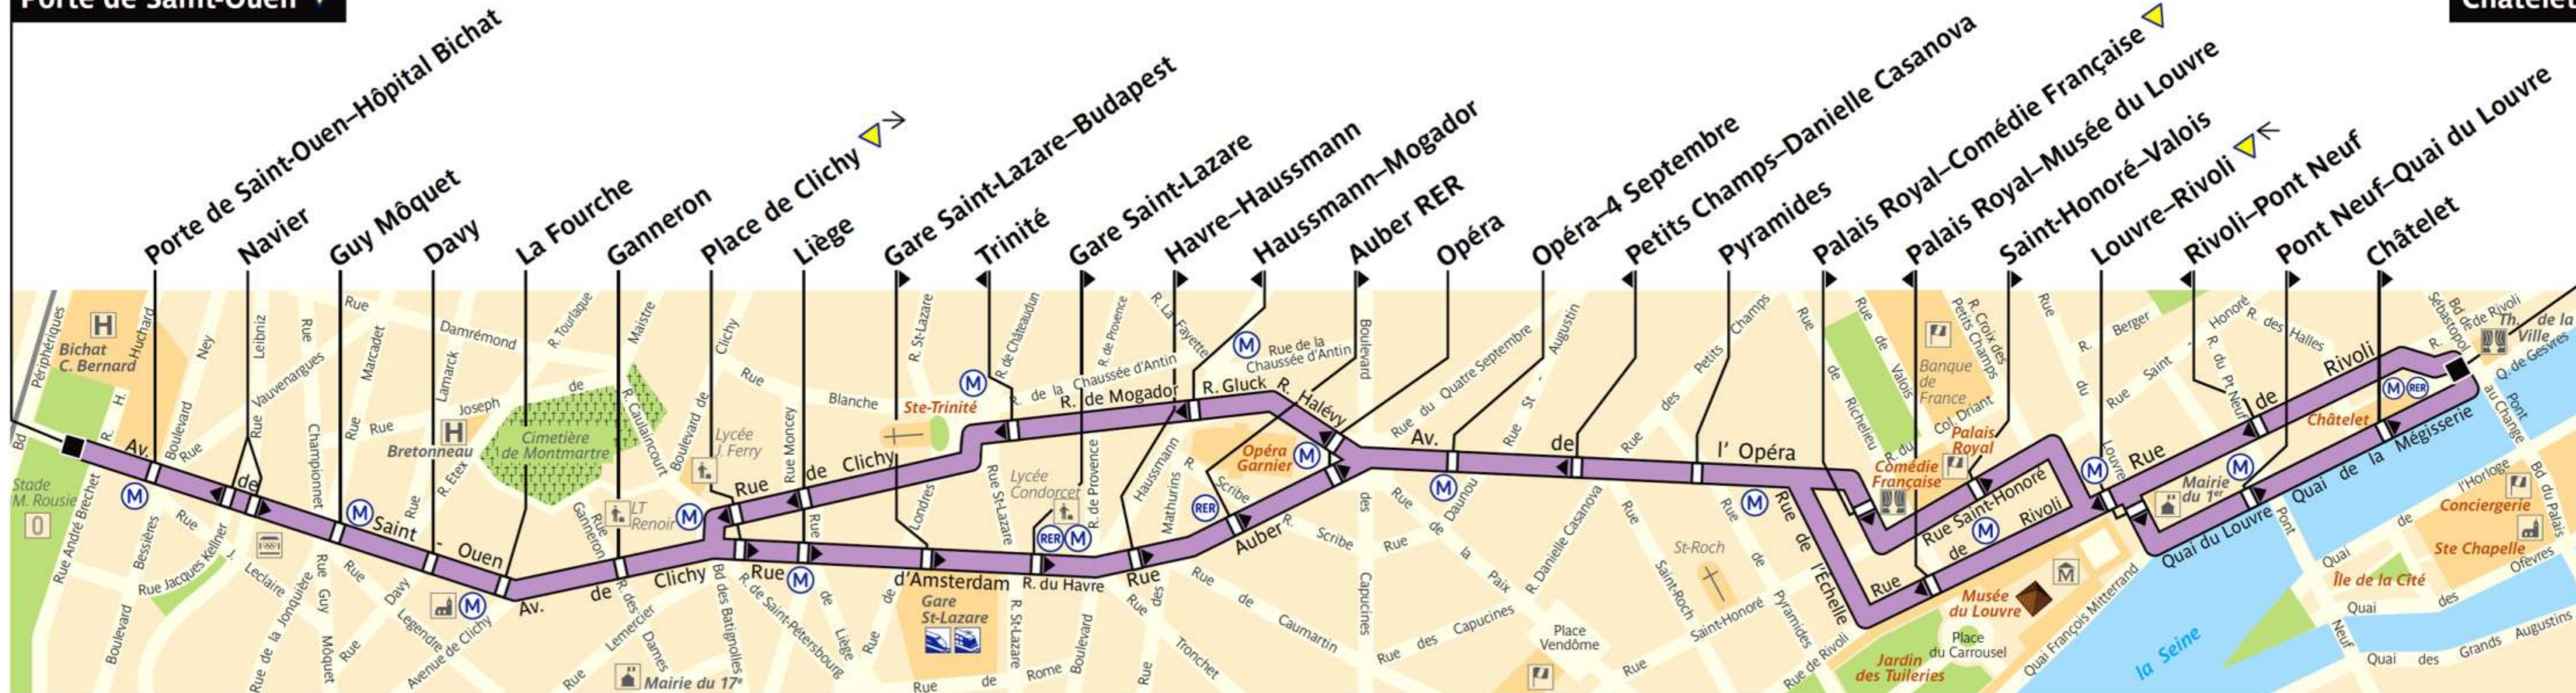

81

RATP Paris Bus 81

Via - EUtouring.com
Reproduced with Permission

Arrêt non accessible actuellement

Porte de Saint-Ouen ▼

Châtelet

ZONE TARIFAIRE 1