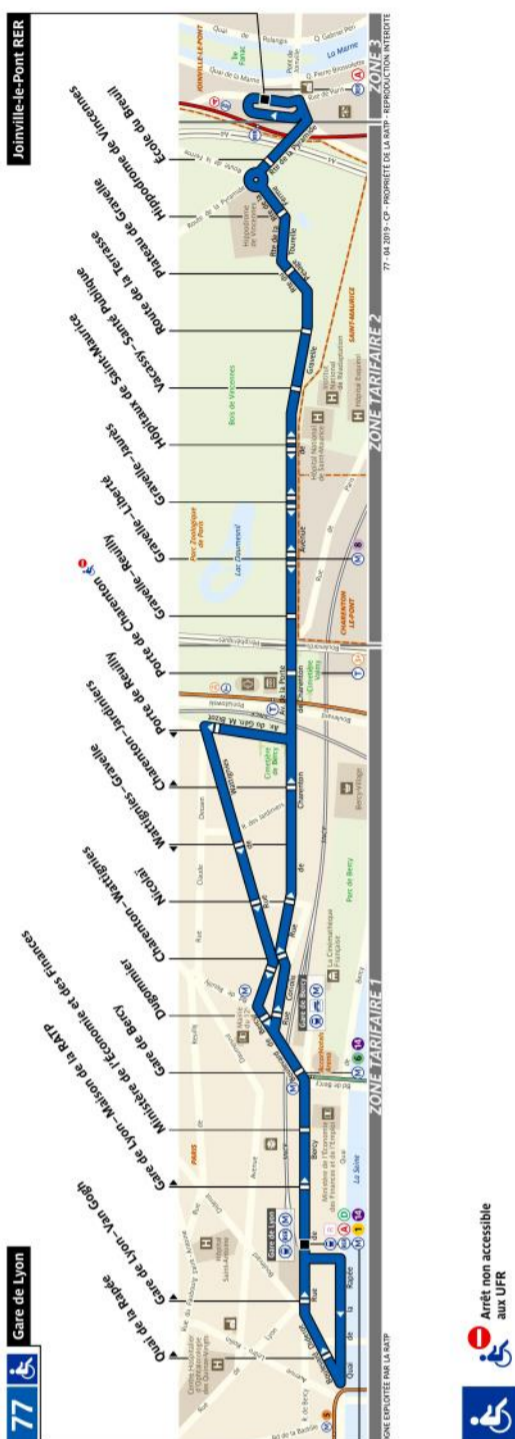

Paris bus timetables

Helping you discover more of Paris EUtouring.com

See more Paris bus routes
EUtouring.com/paris_bus_route_maps.html

Useful French to English translations

Lundi a vendredi - Monday to Friday
Samedi - Saturday
Dimanche et fetes - Sunday and holidays
Premier depart - First departure
Dernier - Latest departure
Toute l'annee - All year
Avant - Before
Apres - After
Intervalle entre 2 passages (en minutes)
Interval between 2 passes (in minutes)

RATP Paris Bus 77 timetables and route map

Gare de Lyon to Joinville-le-Pont RER

77 Fiche Horaires

Avril 2021

Direction **Joinville-le-Pont RER**

	Lundi à vendredi		Samedi		Dimanche et fériés	
	Premier départ	Dernier départ	Premier départ	Dernier départ	Premier départ	Dernier départ
Toute l'année	06:00	01:15	06:00	01:15	07:00	01:15

Direction **Gare de Lyon**

	Lundi à vendredi		Samedi		Dimanche et fériés	
	Premier départ	Dernier départ	Premier départ	Dernier départ	Premier départ	Dernier départ
Toute l'année	05:15	00:30	05:15	00:30	06:15	00:30

Nous nous efforçons de respecter au mieux ces horaires donnés à titre indicatif, en fonction des conditions de circulation.

ratp.fr | applis RATP | [@ClientsRATP](https://twitter.com/ClientsRATP)
34 24 (service gratuit + prix appel)
Service clientèle RATP • TSA 81250 • 75564 Paris Cedex 12

77 Fiche Horaires

Avril 2021

Bus - IV VRC FC 463

Arrêt non accessible aux UFR

Avril 2021

77 Fiche Horaires

Avril 2021

Direction **Joinville-le-Pont RER**

Intervalle entre 2 passages (en minutes)

Septembre à Juin

	Lundi à Vendredi	Samedi	Dimanche et fériés
Avant 07:00	15' à 20'	20'	-
07:00 à 08:15	15'	20'	20'
08:15 à 13:00	15'	15' à 20'	15' à 20'
13:00 à 17:45	15'	15'	12' à 13'
17:45 à 19:30	15'	15'	12'
Après 19:30	15' à 20'	15' à 20'	13' à 20'

Juillet

	Lundi à Vendredi	Samedi	Dimanche et fériés
Avant 07:00	18' à 25'	20'	-
07:00 à 08:15	18'	20'	23'
08:15 à 13:00	18' à 20'	20'	14' à 23'
13:00 à 17:45	17' à 19'	16' à 20'	14'
17:45 à 19:30	19' à 20'	18' à 20'	14' à 22'
Après 19:30	20' à 25'	20' à 25'	22' à 25'

Août

	Lundi à Vendredi	Samedi	Dimanche et fériés
Avant 07:00	21' à 25'	20'	-
07:00 à 08:15	22'	20' à 22'	20' à 23'
08:15 à 13:00	22'	22' à 25'	16' à 23'
13:00 à 17:45	22'	18' à 25'	16' à 20'
17:45 à 19:30	20' à 22'	18' à 22'	20' à 22'
Après 19:30	20' à 25'	22' à 25'	22' à 25'

Vacances scolaires

	Lundi à vendredi
Avant 07:00	17' à 25'
07:00 à 08:15	16'
08:15 à 13:00	16' à 18'
13:00 à 17:45	15' à 18'
17:45 à 19:30	16' à 18'
Après 19:30	20' à 25'

77 Fiche Horaires

Avril 2021

Direction **Gare de Lyon**

Intervalle entre 2 passages (en minutes)

Septembre à Juin

	Lundi à Vendredi	Samedi	Dimanche et fériés
Avant 07:00	15' à 20'	20'	25'
07:00 à 08:15	15'	16' à 20'	20'
08:15 à 13:00	15'	15' à 16'	15' à 20'
13:00 à 17:45	15'	15'	12' à 15'
17:45 à 19:30	15'	15'	12'
Après 19:30	20'	15' à 20'	15' à 20'

Juillet

	Lundi à Vendredi	Samedi	Dimanche et fériés
Avant 07:00	16' à 25'	20'	30'
07:00 à 08:15	16' à 20'	18' à 20'	23' à 30'
08:15 à 13:00	18' à 20'	18' à 20'	21' à 24'
13:00 à 17:45	18' à 20'	17' à 19'	14' à 16'
17:45 à 19:30	20' à 25'	18' à 20'	14' à 20'
Après 19:30	25'	25'	20' à 25'

Août

	Lundi à Vendredi	Samedi	Dimanche et fériés
Avant 07:00	20' à 25'	20'	30'
07:00 à 08:15	20' à 22'	20'	28' à 30'
08:15 à 13:00	21' à 23'	21' à 25'	21' à 25'
13:00 à 17:45	21' à 25'	17' à 25'	16' à 17'
17:45 à 19:30	25'	18' à 23'	17' à 20'
Après 19:30	25'	25'	20' à 25'

Vacances scolaires

	Lundi à vendredi
Avant 07:00	15' à 25'
07:00 à 08:15	15'
08:15 à 13:00	15' à 18'
13:00 à 17:45	16' à 18'
17:45 à 19:30	16' à 21'
Après 19:30	21' à 25'

Nous nous efforçons de respecter au mieux ces horaires donnés à titre indicatif, en fonction des conditions de circulation.

ratp.fr | applis RATP | 34 24 (service gratuit + prix appel) | [@ClientsRATP](https://twitter.com/ClientsRATP) | Service clientèle RATP
TSA 81250 • 75564 Paris Cedex 12

Paris tourist information
www.eutouring.com

© EUtouring.com

Related Paris transport maps

- Paris Metro Maps
- Orly Airport shuttle services
- CDG Airport shuttle services
- RER train lines
- Paris tramway lines
- Paris buses