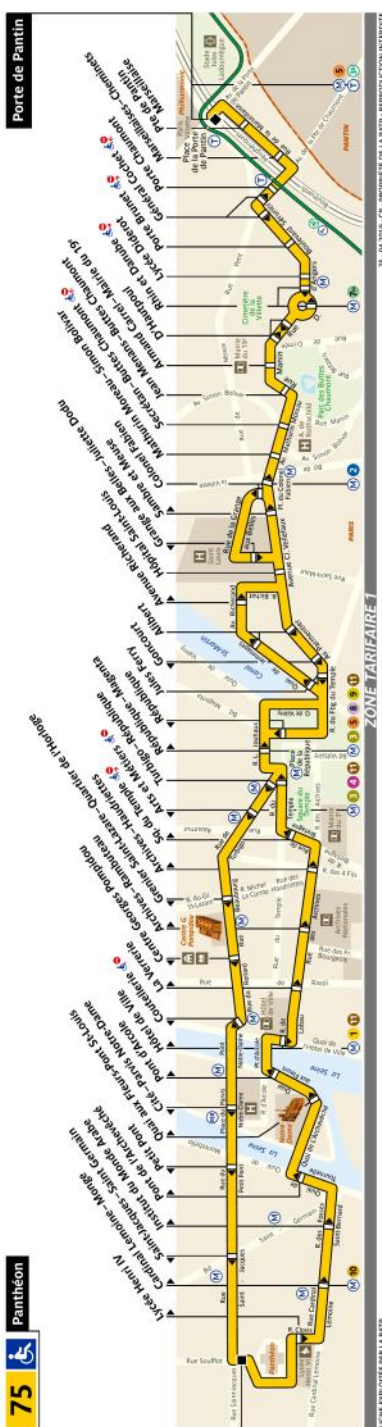

Paris bus timetables

Helping you discover more of Paris EUtouring.com

See more Paris bus routes
EUtouring.com/paris_bus_route_maps.html

Useful French to English translations

Lundi a vendredi - Monday to Friday
Samedi - Saturday
Dimanche et fetes - Sunday and holidays
Premier depart - First departure
Dernier - Latest departure
Toute l'annee - All year
Avant - Before
Apres - After
Intervalle entre 2 passages (en minutes)
Interval between 2 passes (in minutes)

RATP Paris Bus 75 timetables and route map

Pantheon to Porte de Pantin

75 Fiche Horaires

Avril 2021

Direction Porte de Pantin

	Lundi à Vendredi	Samedi	Dimanche et fériés
Premier départ :	06:30	06:30	07:30
Dernier départ :	00:30	00:30	00:30

Direction Panthéon

	Lundi à Vendredi	Samedi	Dimanche et fériés
Premier départ :	06:07	06:07	07:15
Dernier départ :	00:30	00:30	00:30

Nous nous efforçons de respecter au mieux ces horaires donnés à titre indicatif, en fonction des conditions de circulation.

ratp.fr | applis RATP | [@ClientsRATP](https://twitter.com/ClientsRATP)
34 24 (service gratuit + prix appel)
Service clientèle RATP • TSA 81250 • 75564 Paris Cedex 12

75 Fiche Horaires

Arrêt non accessible aux UFR

Avril 2021

75 Fiche Horaires

Avril 2021

Direction Porte de Pantin

Intervalle entre 2 passages (en minutes)

Septembre à Juin

	Lundi à Vendredi	Samedi	Dimanche et fériés
Avant 07:15	9' à 11'	15'	-
07:15 à 12:00	8' à 10'	14' à 17'	18' à 20'
12:00 à 16:00	8' à 11'	11' à 15'	16' à 20'
16:00 à 20:00	7' à 10'	9' à 11'	15'
20:00 à 21:30	9' à 12'	10' à 11'	16'
Après 21:30	12' à 20'	11' à 20'	16' à 20'

Juillet

	Lundi à Vendredi	Samedi	Dimanche et fériés
Avant 07:15	10'	15'	-
07:15 à 12:00	10' à 11'	15' à 16'	21' à 25'
12:00 à 16:00	10'	12' à 16'	19' à 24'
16:00 à 20:00	8' à 10'	10' à 13'	13' à 19'
20:00 à 21:30	9' à 10'	15' à 17'	13' à 17'
Après 21:30	9' à 20'	17' à 20'	18' à 20'

Août

	Lundi à Vendredi	Samedi	Dimanche et fériés
Avant 07:15	12'	17' à 18'	-
07:15 à 12:00	12' à 13'	17' à 18'	21' à 25'
12:00 à 16:00	12' à 13'	15' à 17'	19' à 24'
16:00 à 20:00	11'	14' à 15'	13' à 19'
20:00 à 21:30	11' à 12'	15' à 18'	13' à 17'
Après 21:30	15' à 20'	18' à 20'	18' à 20'

75 Fiche Horaires

Avril 2021

Direction Panthéon

Intervalle entre 2 passages (en minutes)

Septembre à Juin

	Lundi à Vendredi	Samedi	Dimanche et fériés
Avant 07:15	10' à 11'	14'	-
07:15 à 12:00	9'	13' à 15'	18' à 20'
12:00 à 16:00	8' à 10'	11' à 13'	15' à 19'
16:00 à 20:00	8' à 10'	10' à 11'	15' à 18'
20:00 à 21:30	10' à 11'	11' à 12'	17' à 18'
Après 21:30	11' à 20'	12' à 20'	18' à 20'

Juillet

	Lundi à Vendredi	Samedi	Dimanche et fériés
Avant 07:15	10'	14'	-
07:15 à 12:00	8' à 11'	14' à 16'	20' à 23'
12:00 à 16:00	8' à 10'	12' à 15'	19' à 21'
16:00 à 20:00	9' à 10'	10' à 14'	14' à 19'
20:00 à 21:30	10'	13' à 16'	18' à 19'
Après 21:30	10' à 20'	18' à 20'	19' à 20'

Août

	Lundi à Vendredi	Samedi	Dimanche et fériés
Avant 07:15	11' à 12'	16' à 18'	-
07:15 à 12:00	11' à 13'	16' à 17'	20' à 23'
12:00 à 16:00	11' à 13'	15' à 17'	19' à 21'
16:00 à 20:00	11' à 12'	15' à 16'	14' à 19'
20:00 à 21:30	12' à 13'	18'	18' à 19'
Après 21:30	15' à 20'	18' à 20'	19' à 20'

Nous nous efforçons de respecter au mieux ces horaires donnés à titre indicatif, en fonction des conditions de circulation.

ratp.fr | applis RATP | 34 24 (service gratuit + prix appel) | [@ClientsRATP](https://twitter.com/ClientsRATP) | Service clientèle RATP
TSA 81250 • 75564 Paris Cedex 12

Paris tourist information
www.eutouring.com

© EUtouring.com

Related Paris transport maps

- Paris Metro Maps
- Orly Airport shuttle services
- CDG Airport shuttle services
- RER train lines
- Paris tramway lines
- Paris buses