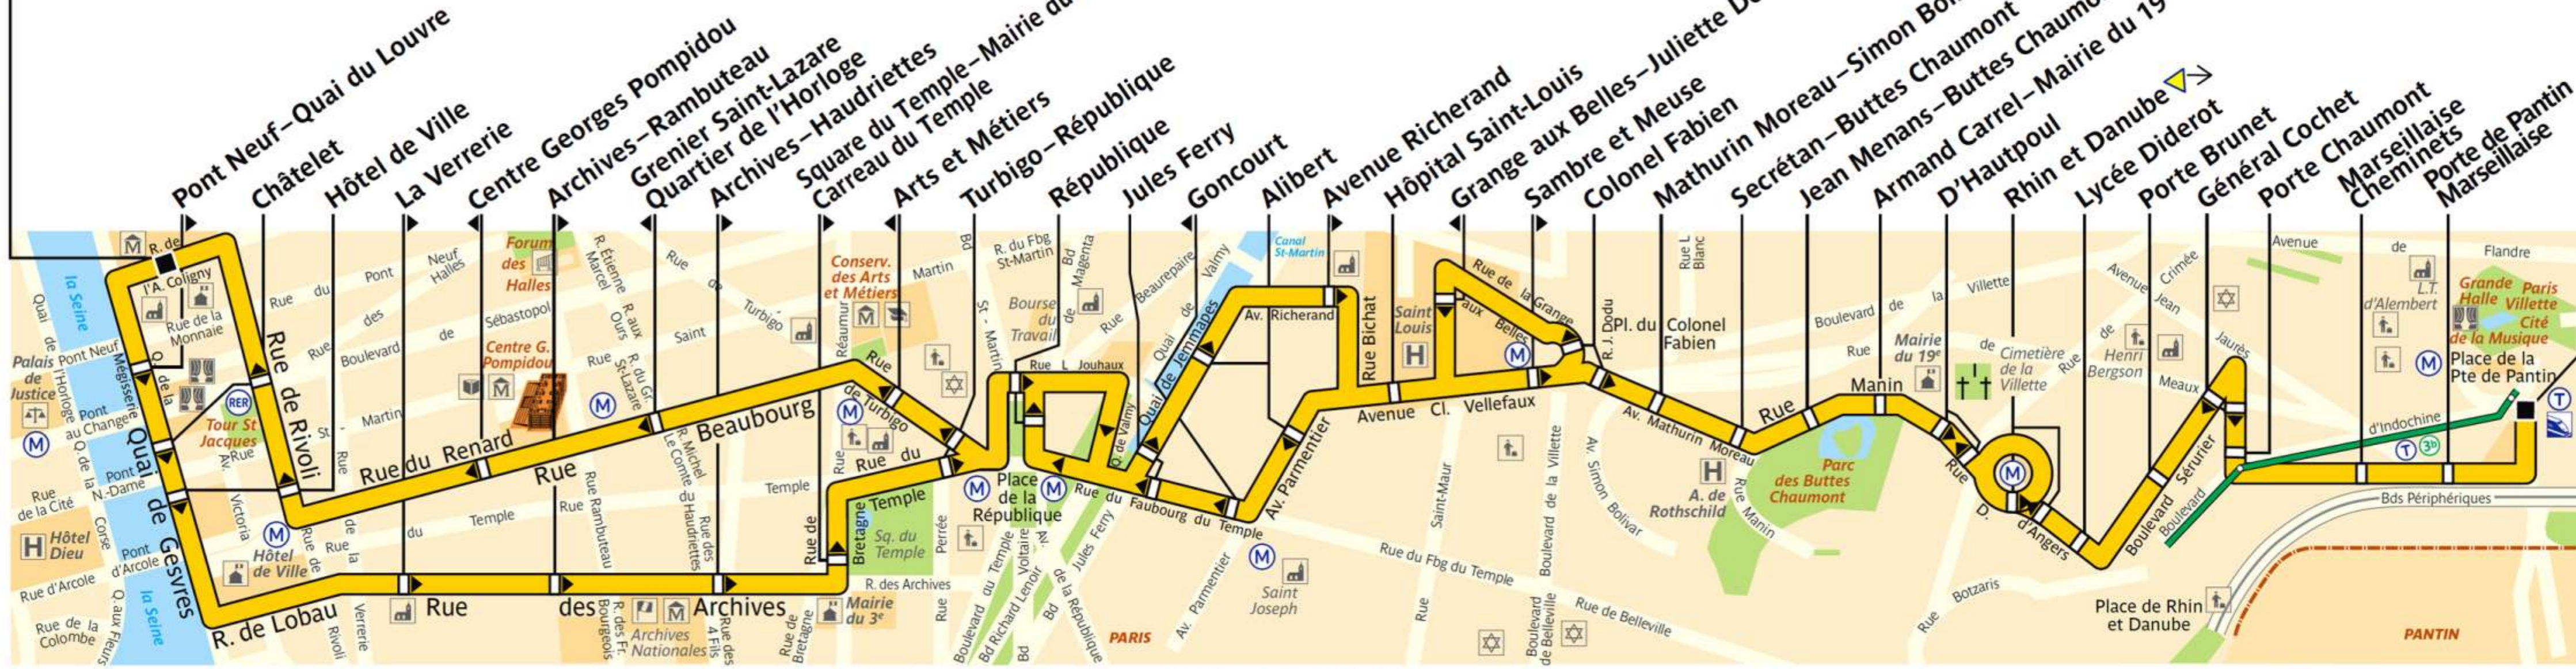

# 75

ratp.fr 32 46 wap.ratp.fr

RATP Paris Bus 75

Via - EUtouring.com  
Reproduced with Permission

Arrêt non accessible aux UFR

Pont Neuf

Porte de Pantin

ZONE TARIFAIRE 1