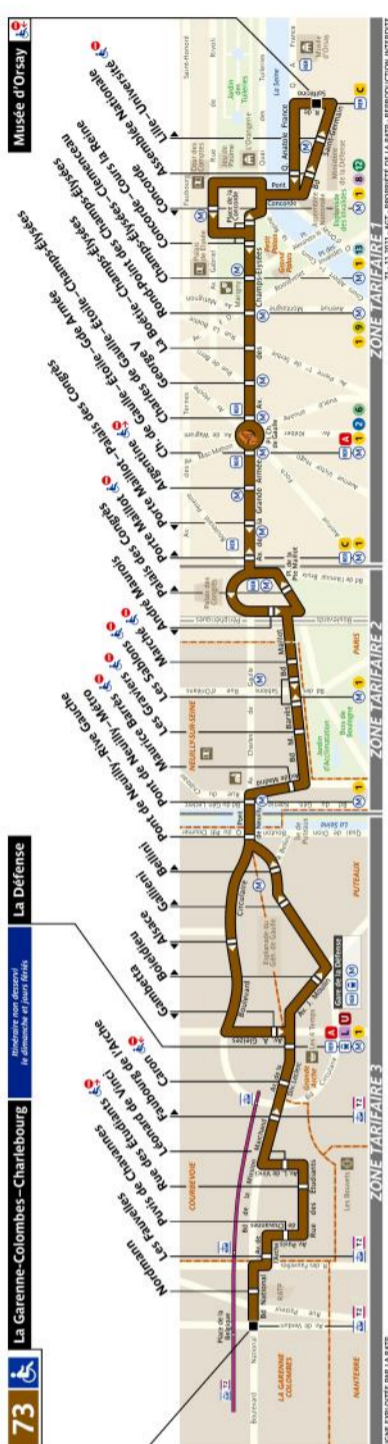

Paris bus timetables

Helping you discover more of Paris EUtouring.com

See more Paris bus routes
EUtouring.com/paris_bus_route_maps.html

Useful French to English translations

Lundi a vendredi - Monday to Friday
 Samedi - Saturday
 Dimanche et fetes - Sunday and holidays
 Premier depart - First departure
 Dernier - Latest departure
 Toute l'annee - All year
 Avant - Before
 Apres - After
 Intervalle entre 2 passages (en minutes)
 Interval between 2 passes (in minutes)

RATP Paris Bus 73 timetables and route map

La Garenne-Colombes - Charlebourg to Musee d'Orsay

73 Fiche Horaires

Janvier 2022

Direction **La Garenne-Colombes - Charlebourg**

Toute l'année	Lundi à vendredi		Samedi		Dimanche et fériés	
	Premier départ	Dernier départ	Premier départ	Dernier départ	Premier départ	Dernier départ
	06:48	23:30	07:00	23:30	07:00	23:30

Direction **Musée d'Orsay**

Toute l'année	Lundi à vendredi		Samedi (juin à septembre)		Samedi (juillet et août)	
	Premier départ	Dernier départ	Premier départ	Dernier départ	Premier départ	Dernier départ
	06:00	22:30	06:15	22:30	06:20	22:30

73 Fiche Horaires

Janvier 2022

73 Fiche Horaires

Janvier 2022

Direction **La Garenne-Colombes - Charlebourg**

Intervalle entre 2 passages (en minutes)

Septembre à juin

	Lundi à Vendredi	Samedi	Dimanche et fériés
Avant 07:00	-	-	-
07:00 à 08:15	15'	17' à 18'	16' à 17'
08:15 à 13:00	14'	15' à 17'	12' à 20'
13:00 à 17:45	14' à 17'	12' à 16'	14' à 16'
17:45 à 19:30	13' à 17'	12' à 14'	14'
Après 19:30	14' à 20'	14' à 20'	14' à 20'