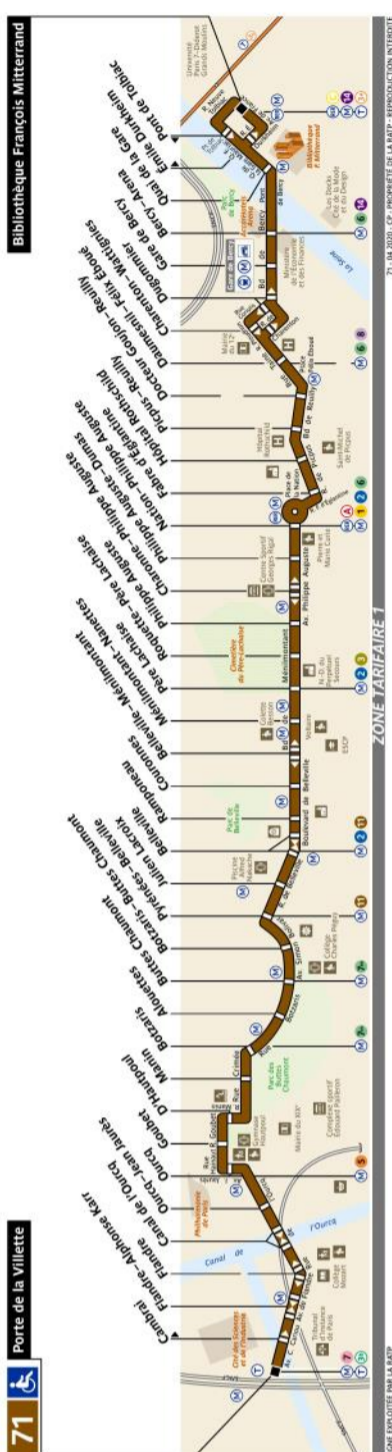

Paris bus timetables

Helping you discover more of Paris EUtouring.com

See more Paris bus routes
EUtouring.com/paris_bus_route_maps.html

Useful French to English translations

Lundi a vendredi - Monday to Friday
Samedi - Saturday
Dimanche et fetes - Sunday and holidays
Premier depart - First departure
Dernier - Latest departure
Toute l'annee - All year
Avant - Before
Apres - After
Intervalle entre 2 passages (en minutes)
Interval between 2 passes (in minutes)

RATP Paris Bus 71 timetables and route map

Porte de la Villette to Bibliotheque Francois Mitterrand

71 Fiche Horaires

Avril 2020

Direction **Bibliothèque François Mitterrand**

	Lundi à vendredi		Samedi		Dimanche et fêtes	
	Premier départ	Dernier départ	Premier départ	Dernier départ	Premier départ	Dernier départ
Toute l'année	5:40	0:30	6:30	0:30	7:00	0:30

Direction **Porte de la Villette**

	Lundi à vendredi		Samedi		Dimanche et fêtes	
	Premier départ	Dernier départ	Premier départ	Dernier départ	Premier départ	Dernier départ
Toute l'année	5:40	0:30	6:30	0:30	7:00	0:30

Nous nous efforçons de respecter au mieux ces horaires donnés à titre indicatif, en fonction des conditions de circulation.

ratp.fr | applis RATP [@ClientsRATP](https://twitter.com/ClientsRATP)
34 24 (service gratuit + prix appel)
Service clientèle RATP • TSA 81250 • 75564 Paris Cedex 12

71 Fiche Horaires

Arrêt non accessible aux UFR

Avril 2020

71 Fiche Horaires

Avril 2020

Direction **Bibliothèque François Mitterrand**

Intervalle entre 2 passages (en minutes)

Septembre à Juin	Lundi à Vendredi	Samedi	Dimanche et fériés
Avant 7:00	12' à 20'	15'	-
7:00 à 8:15	8'	15'	15'
8:15 à 13:00	9' à 10'	10' à 15'	15'
13:00 à 17:45	8' à 10'	10'	11' à 13'
17:45 à 19:30	9'	10'	12'
Après 19:30	9' à 20'	10' à 15'	15' à 20'

Vacances scolaires

	Lundi à vendredi
Avant 7:00	12' à 20'
7:00 à 8:15	10'
8:15 à 13:00	9' à 12'
13:00 à 17:45	10' à 12'
17:45 à 19:30	9' à 10'
Après 19:30	10' à 20'

Juillet

	Lundi à Vendredi	Samedi	Dimanche et fériés
Avant 7:00	15' à 20'	13' à 15'	-
7:00 à 8:15	12'	14'	18' à 20'
8:15 à 13:00	10' à 13'	15'	16' à 18'
13:00 à 17:45	9' à 13'	12' à 15'	13' à 16'
17:45 à 19:30	11'	12'	13' à 15'
Après 19:30	10' à 20'	12' à 20'	13' à 20'

Août

	Lundi à Vendredi	Samedi	Dimanche et fériés
Avant 7:00	15' à 20'	15' à 20'	-
7:00 à 8:15	12' à 15'	15'	18' à 20'
8:15 à 13:00	12' à 15'	15'	16' à 18'
13:00 à 17:45	12' à 15'	15'	13' à 16'
17:45 à 19:30	12'	13' à 15'	14'
Après 19:30	12' à 20'	15' à 20'	14' à 20'

Nous nous efforçons de respecter au mieux ces horaires donnés à titre indicatif, en fonction des conditions de circulation.

ratp.fr | applis RATP [@ClientsRATP](https://twitter.com/ClientsRATP) 34 24 (service gratuit + prix appel) Service clientèle RATP TSA 81250 • 75564 Paris Cedex 12

71 Fiche Horaires

Avril 2020

Direction **Porte de la Villette**

Intervalle entre 2 passages (en minutes)

Septembre à Juin	Lundi à Vendredi	Samedi	Dimanche et fériés
Avant 7:00	12' à 20'	15' à 20'	-
7:00 à 8:15	8' à 12'	15'	15'
8:15 à 13:00	8' à 10'	10' à 15'	13' à 15'
13:00 à 17:45	8' à 10'	10'	12' à 14'
17:45 à 19:30	8' à 9'	10'	12'
Après 19:30	9' à 20'	10' à 20'	12' à 20'

Vacances scolaires

	Lundi à vendredi
Avant 7:00	12' à 20'
7:00 à 8:15	9' à 10'
8:15 à 13:00	9' à 12'
13:00 à 17:45	9' à 12'
17:45 à 19:30	9' à 10'
Après 19:30	10' à 20'

Juillet

	Lundi à Vendredi	Samedi	Dimanche et fériés
Avant 7:00	12' à 20'	15' à 20'	-
7:00 à 8:15	10' à 12'	13' à 15'	18'
8:15 à 13:00	12' à 13'	14' à 15'	14' à 18'
13:00 à 17:45	10' à 13'	12' à 15'	13' à 16'
17:45 à 19:30	10' à 12'	12'	13'
Après 19:30	11' à 20'	13' à 20'	14' à 20'

Août

	Lundi à Vendredi	Samedi	Dimanche et fériés
Avant 7:00	15' à 20'	15' à 20'	-
7:00 à 8:15	12' à 15'	15'	18'
8:15 à 13:00	12' à 15'	15'	14' à 18'
13:00 à 17:45	12' à 15'	15'	13' à 16'
17:45 à 19:30	12'	14' à 15'	14' à 15'
Après 19:30	15' à 20'	15' à 20'	15' à 20'

Paris tourist information
www.eutouring.com

© EUtouring.com

Related Paris transport maps

- [Paris Metro Maps](#)
- [Orly Airport shuttle services](#)
- [CDG Airport shuttle services](#)
- [RER train lines](#)
- [Paris tramway lines](#)
- [Paris buses](#)