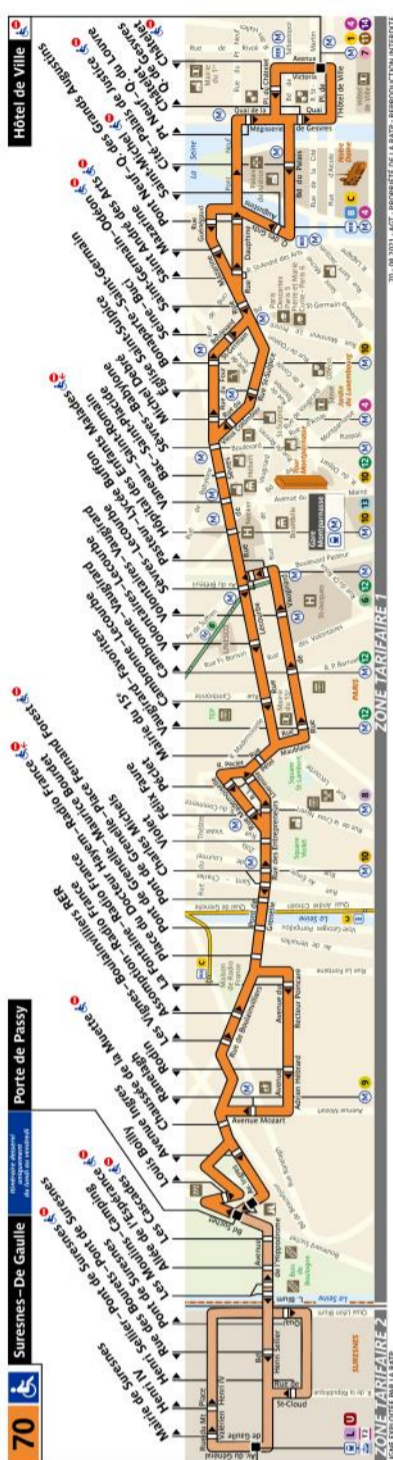

RATP Paris Bus 70 timetables and route map

Suresnes - De Gaulle to Porte de Passy to Hotel de Ville

70 Fiche Horaires

Septembre 2021

Direction **Hotel de ville**

	Lundi à vendredi		Samedi		Dimanche et fériés	
	Premier départ	Dernier départ	Premier départ	Dernier départ	Premier départ	Dernier départ
Toute l'année	06:45	00:30	06:45	00:30	07:30	00:30

Direction **Suresnes de Gaulle**

	Lundi à vendredi		Samedi		Dimanche et fériés	
	Premier départ	Dernier départ	Premier départ	Dernier départ	Premier départ	Dernier départ
Toute l'année	06:10	00:30	06:10	00:30	07:30	00:30

70 Fiche Horaires

Arrêt non accessible aux UFR

Septembre 2021

70 Fiche Horaires

Septembre 2021

Direction **Suresnes de Gaulle**

Intervalle entre 2 passages (en minutes)

Septembre à juin

70 Fiche Horaires

Septembre 2021

Direction **Hôtel de Ville**

Intervalle entre 2 passages (en minutes)

Septembre à juin

	Lundi à Vendredi	Samedi	Dimanche et fériés
Avant 07:00	10' à 15'	15' à 18'	-
07:00 à 09:00	9' à 12'	9' à 15'	20'
09:00 à 13:00	9' à 10'	9' à 10'	15' à 20'
13:00 à 19:00	8'	7' à 10'	15'
19:00 à 21:00	10' à 15'	9' à 15'	20'
Après 21:00	20'	20'	20'