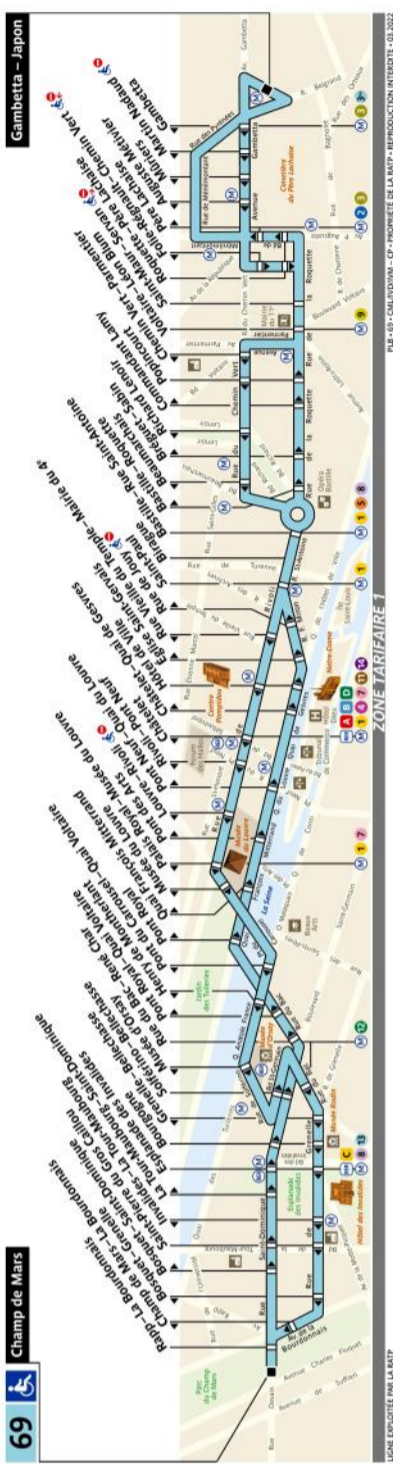

RATP Paris Bus 69 timetables and route map

Champ de Mars to Gambetta - Japon

69 Fiche Horaires

Avril 2022

Direction **Champ de Mars**

	Lundi à vendredi		Samedi		Dimanche et fêtes	
	Premier départ	Dernier départ	Premier départ	Dernier départ	Premier départ	Dernier départ
Toute l'année	06:05	22:30	06:05	22:30	06:50	22:30

Direction **Gambetta - Japon**

	Lundi à vendredi		Samedi		Dimanche et fêtes	
	Premier départ	Dernier départ	Premier départ	Dernier départ	Premier départ	Dernier départ
Toute l'année	06:50	22:35	06:50	22:35	07:35	22:35

69 Fiche Horaires

Arrêt non accessible aux UFR

Avril 2022

69 Fiche Horaires

Avril 2022

Direction **Champ de Mars**

Intervalle entre 2 passages (en minutes)

Septembre à Juin	Lundi à Vendredi	Samedi	Dimanche et fériés
Avant 07:00	7' à 11'	15'	-
07:00 à 08:15	3' à 8'	12' à 13'	18'
08:15 à 13:00	8' à 10'	5' à 14'	16' à 19'
13:00 à 17:45	7' à 10'	4' à 9'	10' à 15'
17:45 à 19:30	5' à 12'	7' à 15'	11' à 15'
Après 19:30	5' à 20'	15' à 20'	15' à 20'

69 Fiche Horaires

Avril 2022

Direction **Gambetta - Japon**

Intervalle entre 2 passages (en minutes)

Septembre à Juin	Lundi à Vendredi	Samedi	Dimanche et fériés
Avant 07:00	-	-	-
07:00 à 08:15	9' à 11'	13' à 15'	20'
08:15 à 13:00	8' à 9'	12' à 13'	19' à 20'
13:00 à 17:45	7' à 10'	8' à 11'	11' à 19'
17:45 à 19:30	7' à 10'	8' à 14'	11'
Après 19:30	11' à 20'	12' à 20'	11' à 20'