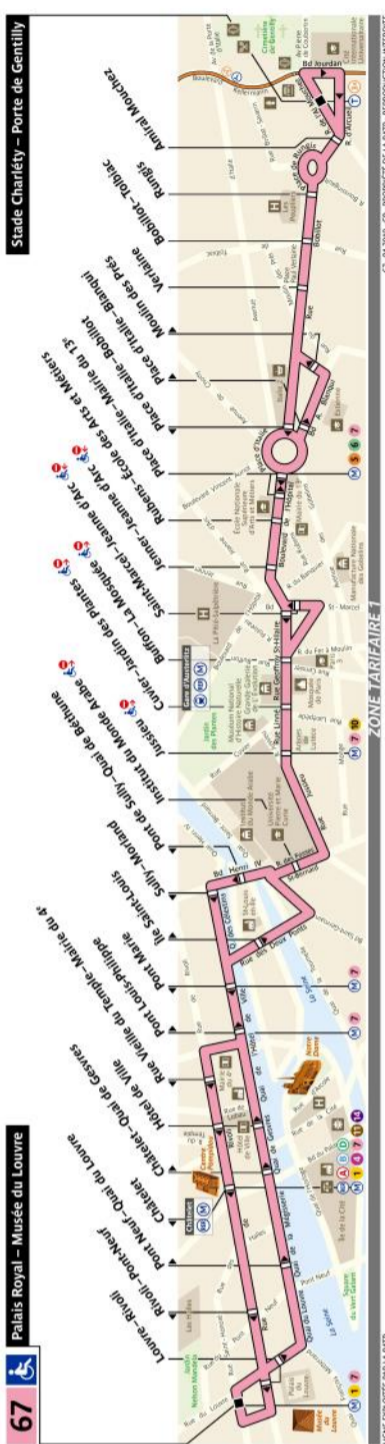

RATP Paris Bus 67 timetables and route map

Palais Royal - Musée du Louvre to Stade Charléty - Porte de Gentilly

67 Fiche Horaires

Avril 2021

Direction **Stade Charléty - Porte de Gentilly**

	Lundi à vendredi		Samedi		Dimanche et fériés	
	Premier départ	Dernier départ	Premier départ	Dernier départ	Premier départ	Dernier départ
Septembre à juin	06:30 *	00:30 *	07:00	00:30	07:30	00:30
Juillet	06:30	00:30	07:00	00:30	07:30	00:30
Août	06:30	00:30	07:00	00:30	07:30	00:30

* Application des horaires du lundi à vendredi en période de vacances scolaires.

Direction **Palais Royal - Musée du Louvre**

	Lundi à vendredi		Samedi		Dimanche et fériés	
	Premier départ	Dernier départ	Premier départ	Dernier départ	Premier départ	Dernier départ
Septembre à juin	06:15 *	00:30 *	06:45	00:30	06:50	00:30
Juillet	06:15	00:30	06:45	00:30	06:50	00:30
Août	06:15	00:30	06:45	00:30	06:50	00:30

* Application des horaires du lundi à vendredi en période de vacances scolaires.

Nous nous efforçons de respecter au mieux ces horaires donnés à titre indicatif, en fonction des conditions de circulation.

ratp.fr | applis RATP @ClientsRATP
34 24 (service gratuit + prix appel)
Service clientèle RATP • TSA 81250 • 75564 Paris Cedex 12

67 Fiche Horaires

Arrêt non accessible aux UFR

Avril 2021

67 Fiche Horaires

Avril 2021

Direction **Stade Charléty - Porte de Gentilly**

Intervalle entre 2 passages (en minutes)

Septembre à Juin

	Lundi à Vendredi	Samedi	Dimanche et fériés
Avant 07:00	10'	-	-
07:00 à 08:15	12'	15' à 18'	20'
08:15 à 13:00	11' à 14'	14' à 15'	19' à 21'
13:00 à 17:45	11' à 13'	10' à 15'	14' à 16'
17:45 à 19:30	10' à 13'	10'	15'
Après 19:30	12' à 15'	10' à 20'	16' à 24'

Juillet

	Lundi à Vendredi	Samedi	Dimanche et fériés
Avant 07:00	12' à 18'	-	-
07:00 à 08:15	15'	15' à 20'	22'
08:15 à 13:00	14' à 15'	14' à 18'	18' à 23'
13:00 à 17:45	12' à 21'	10' à 14'	16' à 24'
17:45 à 19:30	12'	11' à 13'	17' à 19'
Après 19:30	7' à 20'	13' à 20'	14' à 20'

AOÛT

	Lundi à Vendredi	Samedi	Dimanche et fériés
Avant 07:00	23'	-	-
07:00 à 08:15	15' à 19'	15' à 18'	22'
08:15 à 13:00	14' à 16'	12' à 17'	18' à 23'
13:00 à 17:45	14' à 16'	12' à 17'	16' à 24'
17:45 à 19:30	14' à 17'	13' à 14'	17' à 19'
Après 19:30	10' à 25'	12' à 20'	14' à 20'

Vacances scolaires

	Lundi à vendredi
Avant 07:00	17'
07:00 à 08:15	12'
08:15 à 13:00	11' à 16'
13:00 à 17:45	9' à 16'
17:45 à 19:30	11' à 15'
Après 19:30	9' à 20'

67 Fiche Horaires

Avril 2021

Direction **Palais Royal - Musée du Louvre**

Intervalle entre 2 passages (en minutes)

Septembre à Juin

	Lundi à Vendredi	Samedi	Dimanche et fériés
Avant 07:00	5' à 10'	15'	-
07:00 à 08:15	4' à 8'	15' à 20'	17' à 20'
08:15 à 13:00	3' à 12'	13' à 16'	18' à 22'
13:00 à 17:45	2' à 12'	7' à 13'	13' à 17'
17:45 à 19:30	4' à 12'	9' à 11'	15'
Après 19:30	6' à 15'	10' à 20'	15' à 20'

Juillet

	Lundi à Vendredi	Samedi	Dimanche et fériés
Avant 07:00	18'	-	-
07:00 à 08:15	13' à 15'	15' à 19'	17' à 21'
08:15 à 13:00	15'	12' à 18'	17' à 23'
13:00 à 17:45	11' à 15'	10' à 14'	15' à 20'
17:45 à 19:30	12' à 13'	12' à 15'	17'
Après 19:30	12' à 30'	14' à 20'	18' à 21'

AOÛT

	Lundi à Vendredi	Samedi	Dimanche et fériés
Avant 07:00	15' à 20'	15'	-
07:00 à 08:15	15'	15' à 20'	17' à 21'
08:15 à 13:00	15'	11' à 16'	17' à 23'
13:00 à 17:45	13' à 17'	11' à 17'	15' à 20'
17:45 à 19:30	12' à 16'	12' à 15'	17'
Après 19:30	10' à 25'	12' à 20'	18' à 21'

Vacances scolaires

	Lundi à vendredi
Avant 07:00	5' à 15'
07:00 à 08:15	4' à 9'
08:15 à 13:00	3' à 15'
13:00 à 17:45	5' à 15'
17:45 à 19:30	4' à 10'
Après 19:30	9' à 20'

Nous nous efforçons de respecter au mieux ces horaires donnés à titre indicatif, en fonction des conditions de circulation.

ratp.fr | applis RATP 34 24 (service gratuit + prix appel) @ClientsRATP Service clientèle RATP TSA 81250 • 75564 Paris Cedex 12

Paris tourist information
www.eutouring.com

© EUtouring.com

Related Paris transport maps

- Paris Metro Maps
- Orly Airport shuttle services
- CDG Airport shuttle services
- RER train lines
- Paris tramway lines
- Paris buses